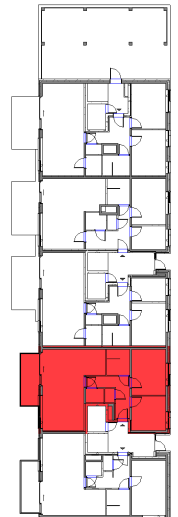

Residentie 't Kaaiken 4 | 9900 EEKLO

Residentie 't Kaaiken - D002

GELIJKVLOERS - app. 70161402

D0.2
70161402

opp.: 89,80m² + opp. terras: 8,55m²
appartement: 2 slaapkamers

N

1M