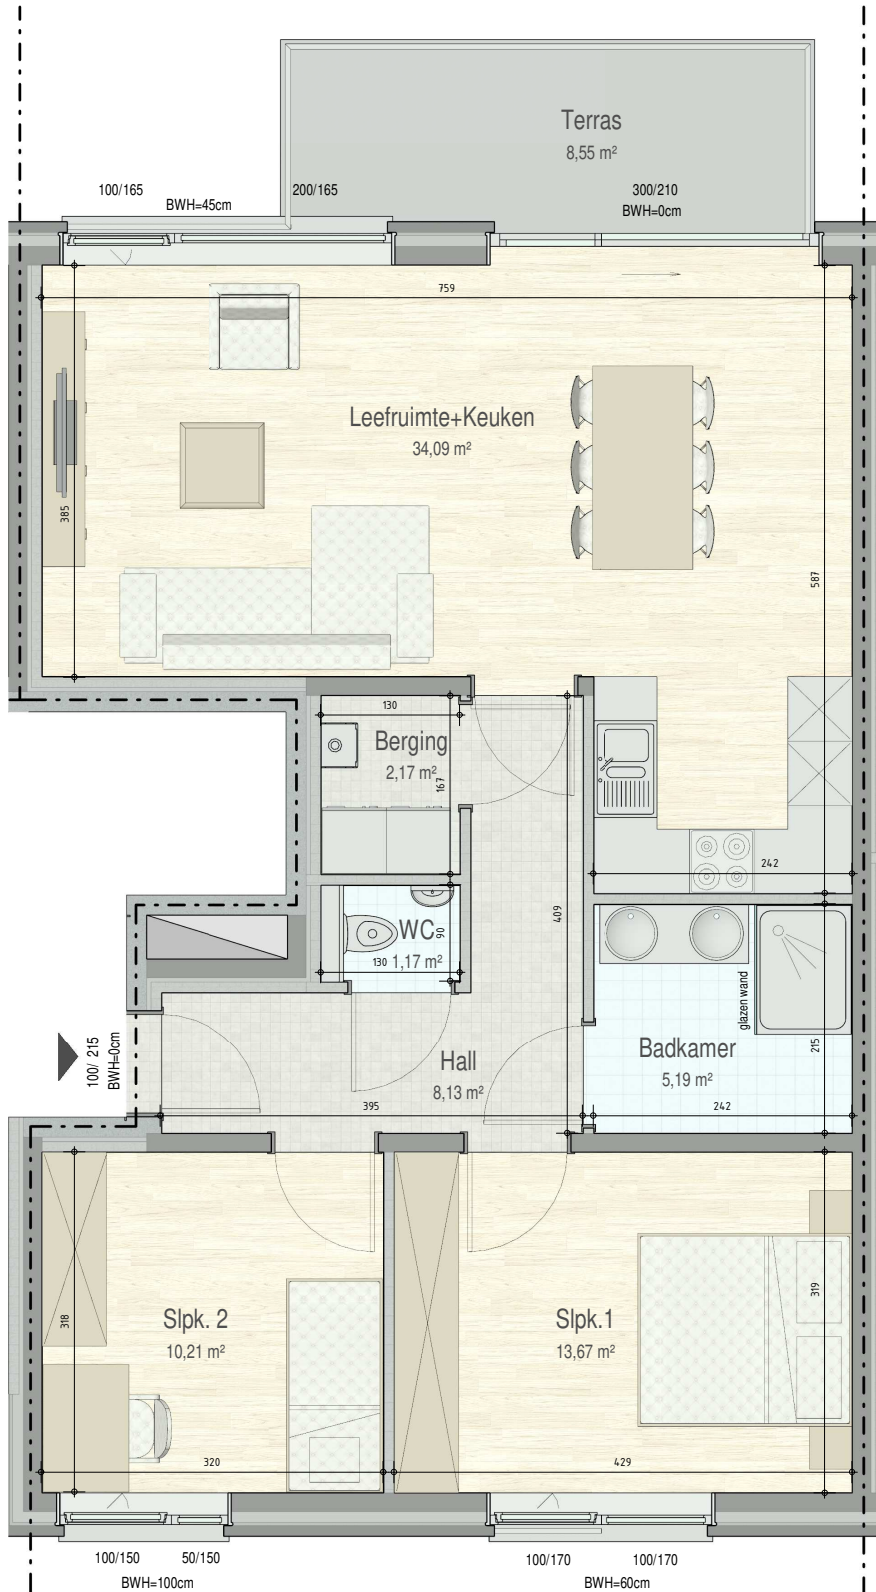

Residentie 't Kaaiken 4 | 9900 EEKLO

Residentie 't Kaaiken - D002

GELIJKVLOERS - app. 70161402

D0.2
70161402

opp.: 89,80m² + opp. terras: 8,55m²
appartement: 2 slaapkamers

N

1M