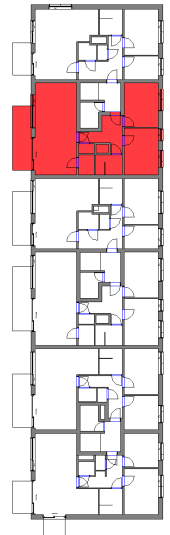

Residentie 't Kaaiken 4 | 9900 EEKLO

Residence Kaaiken - D1.05

■ VERDIEPING +1 - app. 70161410

D1.5
70161410

opp.: 94,66m² + opp. terras: 10,26m²
appartement: 2 slaapkamers

N

1M

bostoen