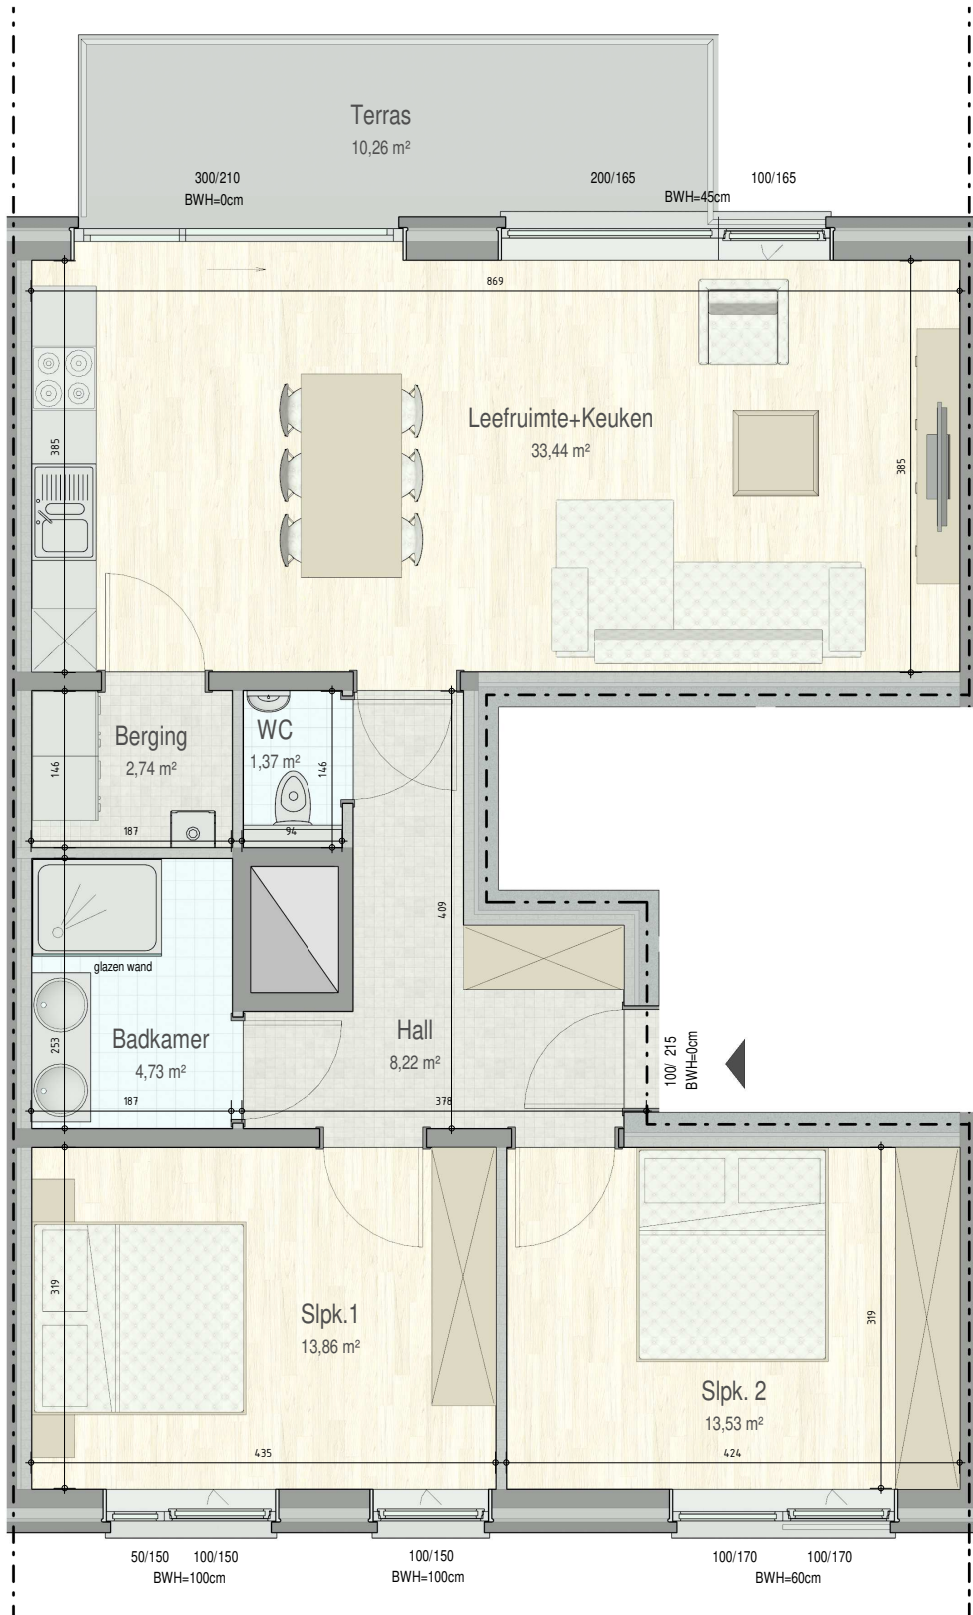

Residentie 't Kaaiken 4 | 9900 EEKLO

Residence Kaaiken - D1.05

■ VERDIEPING +1 - app. 70161410

D1.5
70161410

opp.: 94,66m² + opp. terras: 10,26m²
appartement: 2 slaapkamers

N

1M

bostoen