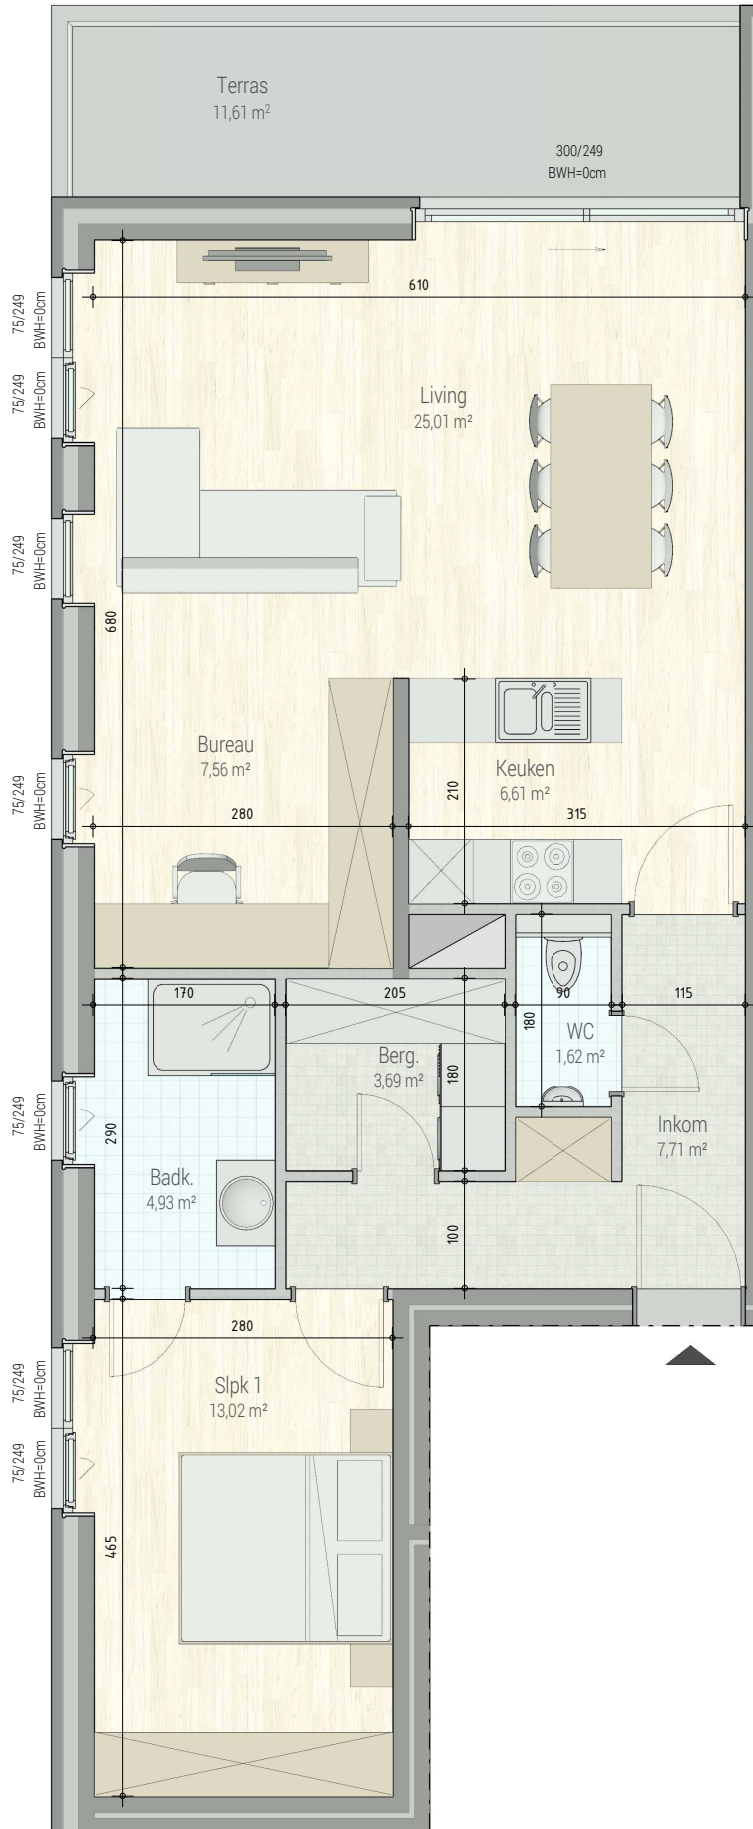

Residentie Camiel | Rumbekke, Odiel Defraeyestraat

Residentie Camiel - A0.01

GELIJKVLOERS - app. 71438001

INPLANTING

A0.01
71438001

opp.: 85,28m² + opp. terras: 11,61m²
appartement: 1 slaapkamers