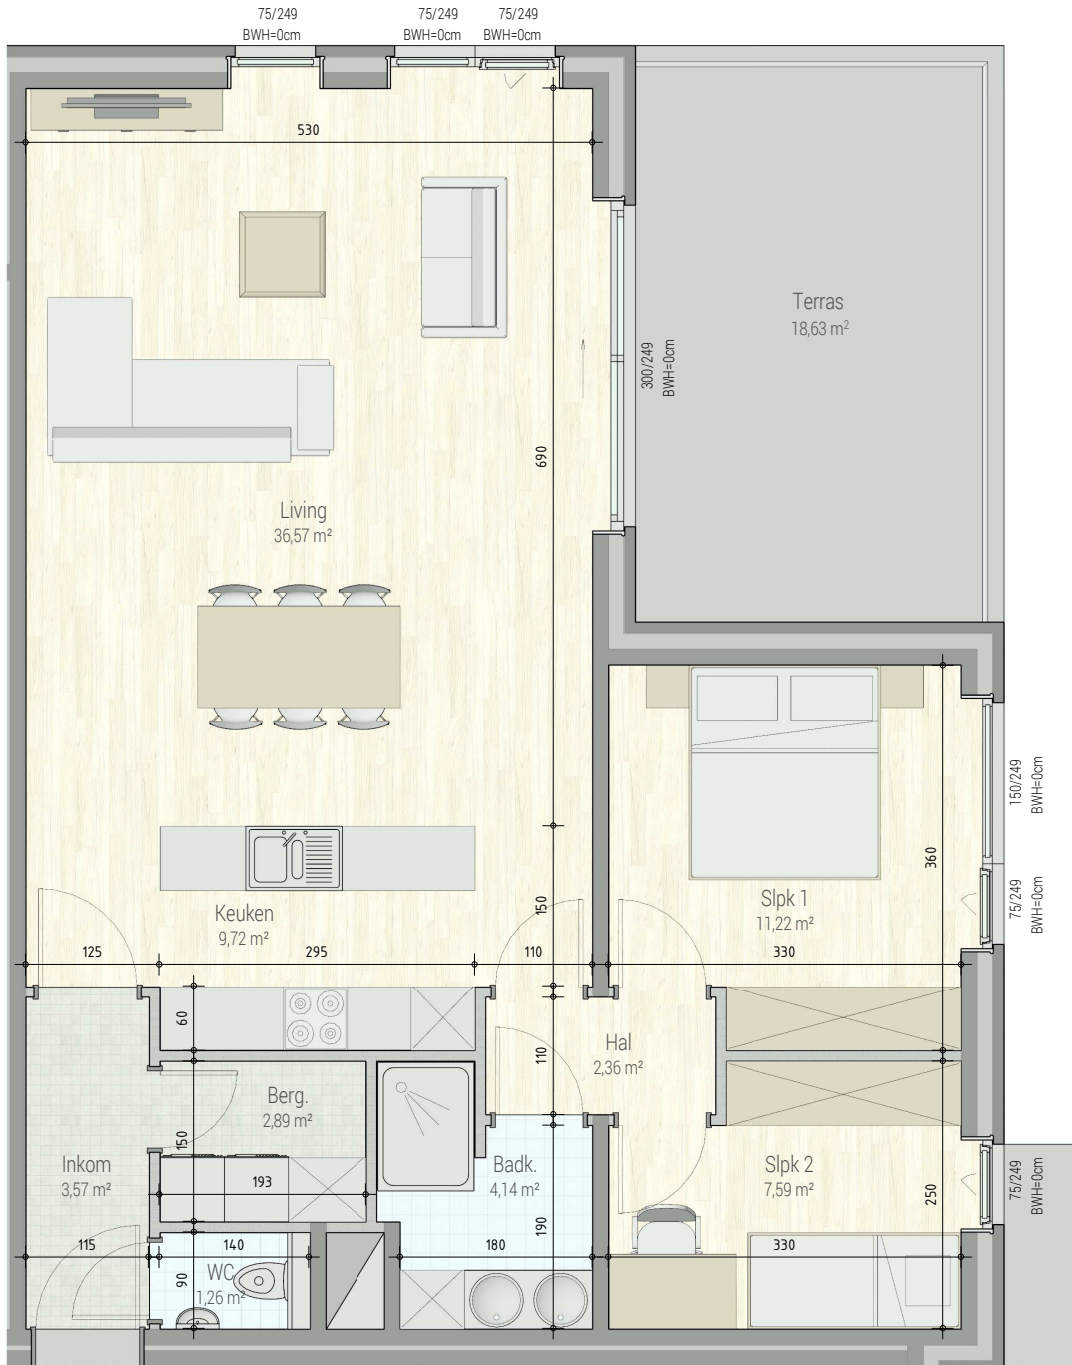

Residentie Camiel | Rumbekke, Odiel Defraeyestraat

Residentie Camiel - A0.02

GELIJKVLOERS - app. 71438002

INPLANTING

**A0.02
71438002**

opp.: 95,46m² + opp. terras: 18,63m²
appartement: 2 slaapkamers

1M

bostoen