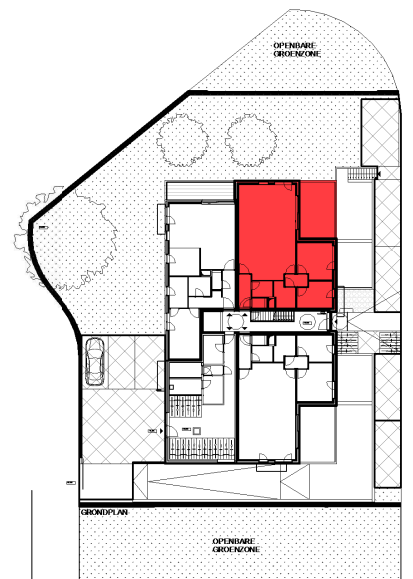

Residentie Camiel | Rumbekke, Odiel Defraeyestraat

Residentie Camiel - A0.02

GELIJKVLOERS - app. 71438002

INPLANTING

**A0.02
71438002**

opp.: 95,46m² + opp. terras: 18,63m²
appartement: 2 slaapkamers

1M

bostoen