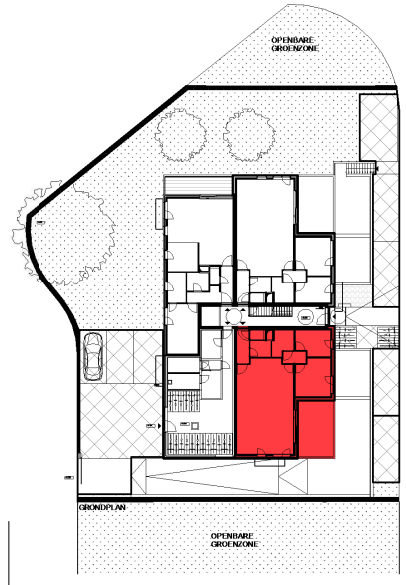

Residentie Camiel | Rumbekke, Odie Defraeyestraat

Residentie Camiel - A0.03

GELIJKVLOERS - app. 71438003

INPLANTING

**A0.03
71438003**

opp.: 95,05m² + opp. terras: 18,63m²
appartement: 2 slaapkamers