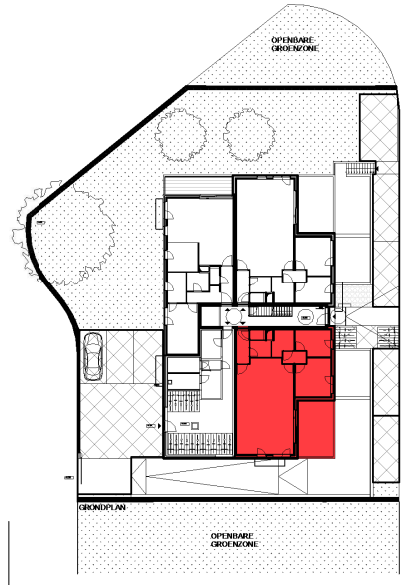

Residentie Camiel | Rumbekke, Odiel Defraeyestraat

Residentie Camiel - A0.03

GELIJKVLOERS - app. 71438003

INPLANTING

**A0.03
71438003**

opp.: 95,05m² + opp. terras: 18,63m²
appartement: 2 slaapkamers