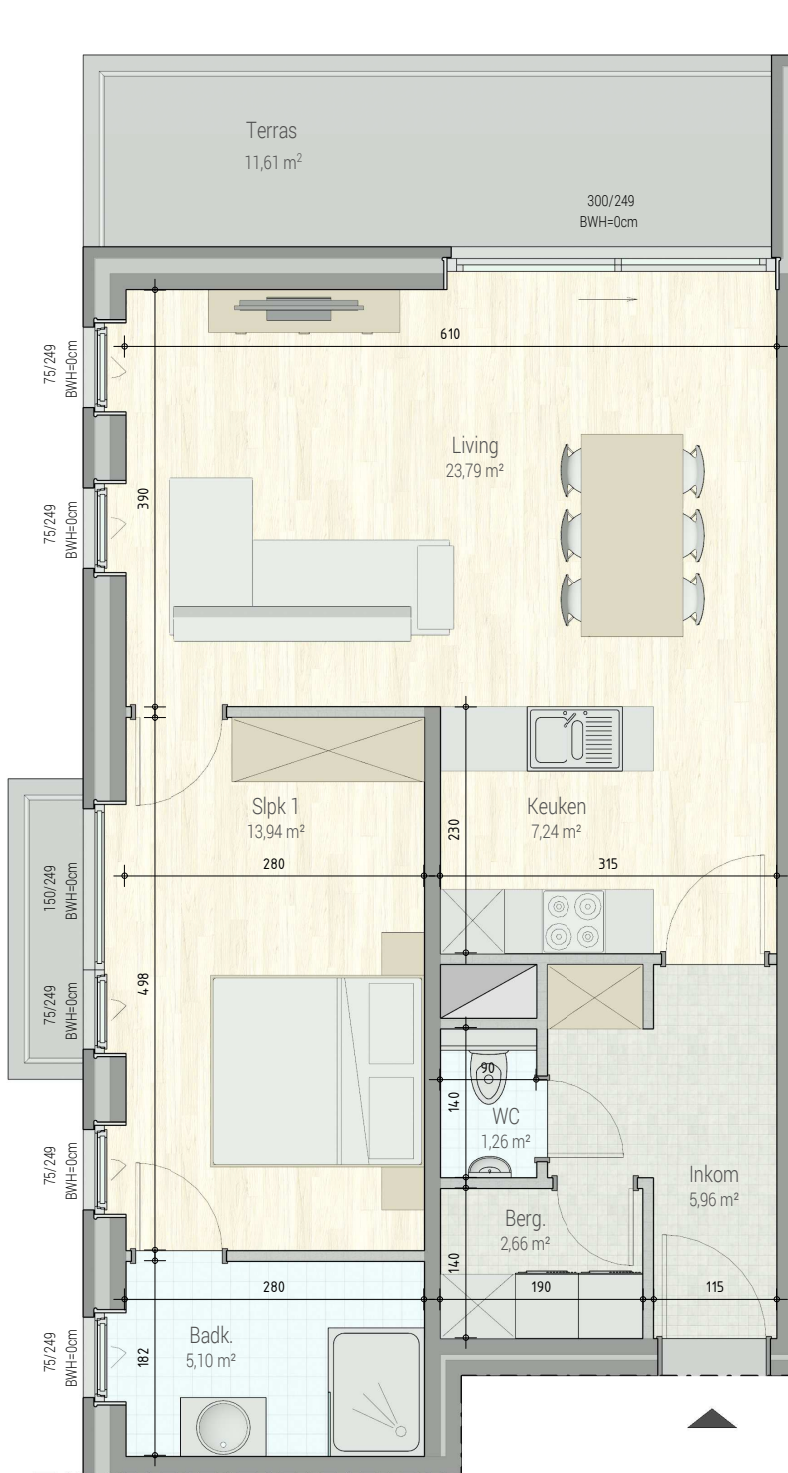

Residentie Camiel | Rumbekke, Odiel Defraeyestraat

Residentie Camiel - A1.01

VERDIEPING +1 - app. 71438101

INPLANTING

**A1.01
71438101**

opp.: 72,97m² + opp. terras: 11,61m²
appartement: 1 slaapkamers