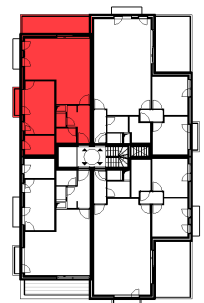

Residentie Camiel | Rumbekke, Odiel Defraeyestraat

Residentie Camiel - A1.01

VERDIEPING +1 - app. 71438101

INPLANTING

**A1.01
71438101**

opp.: 72,97m² + opp. terras: 11,61m²
appartement: 1 slaapkamers