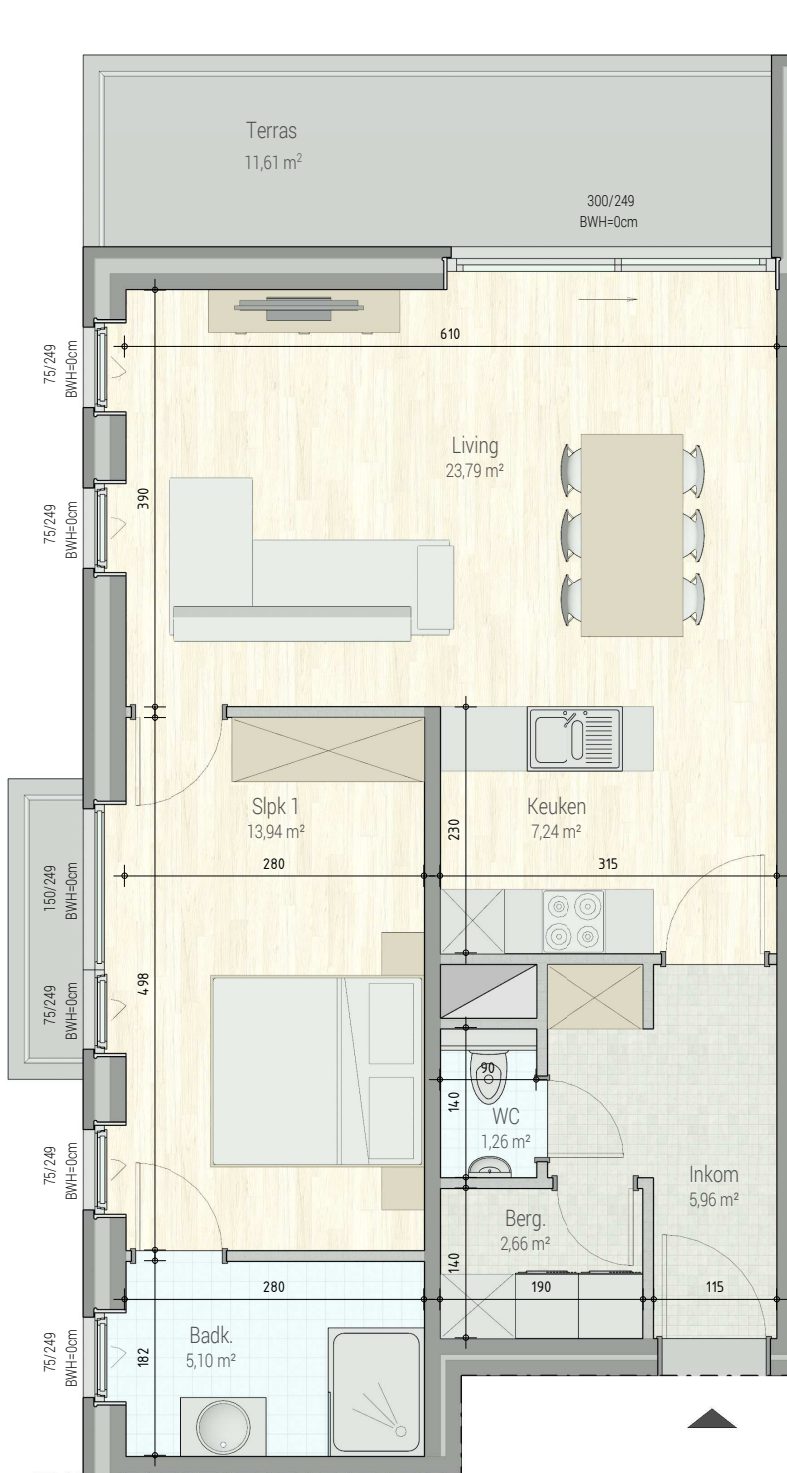

Residentie Camiel | Rumbekke, Odiel Defraeyestraat

Residentie Camiel - A1.01

VERDIEPING +1 - app. 71438101

INPLANTING

**A1.01
71438101**

opp.: 72,97m² + opp. terras: 11,61m²
appartement: 1 slaapkamers