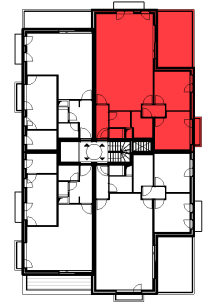

Residentie Camiel | Rumbekke, Odiel Defraeyestraat

Residentie Camiel - A102

VERDIEPING +1 - app. 71438102

INPLANTING

A1.02
71438102

opp.: 99.57m² + opp. terras: 18.63m²
appartement: 2 slaapkamers

1M