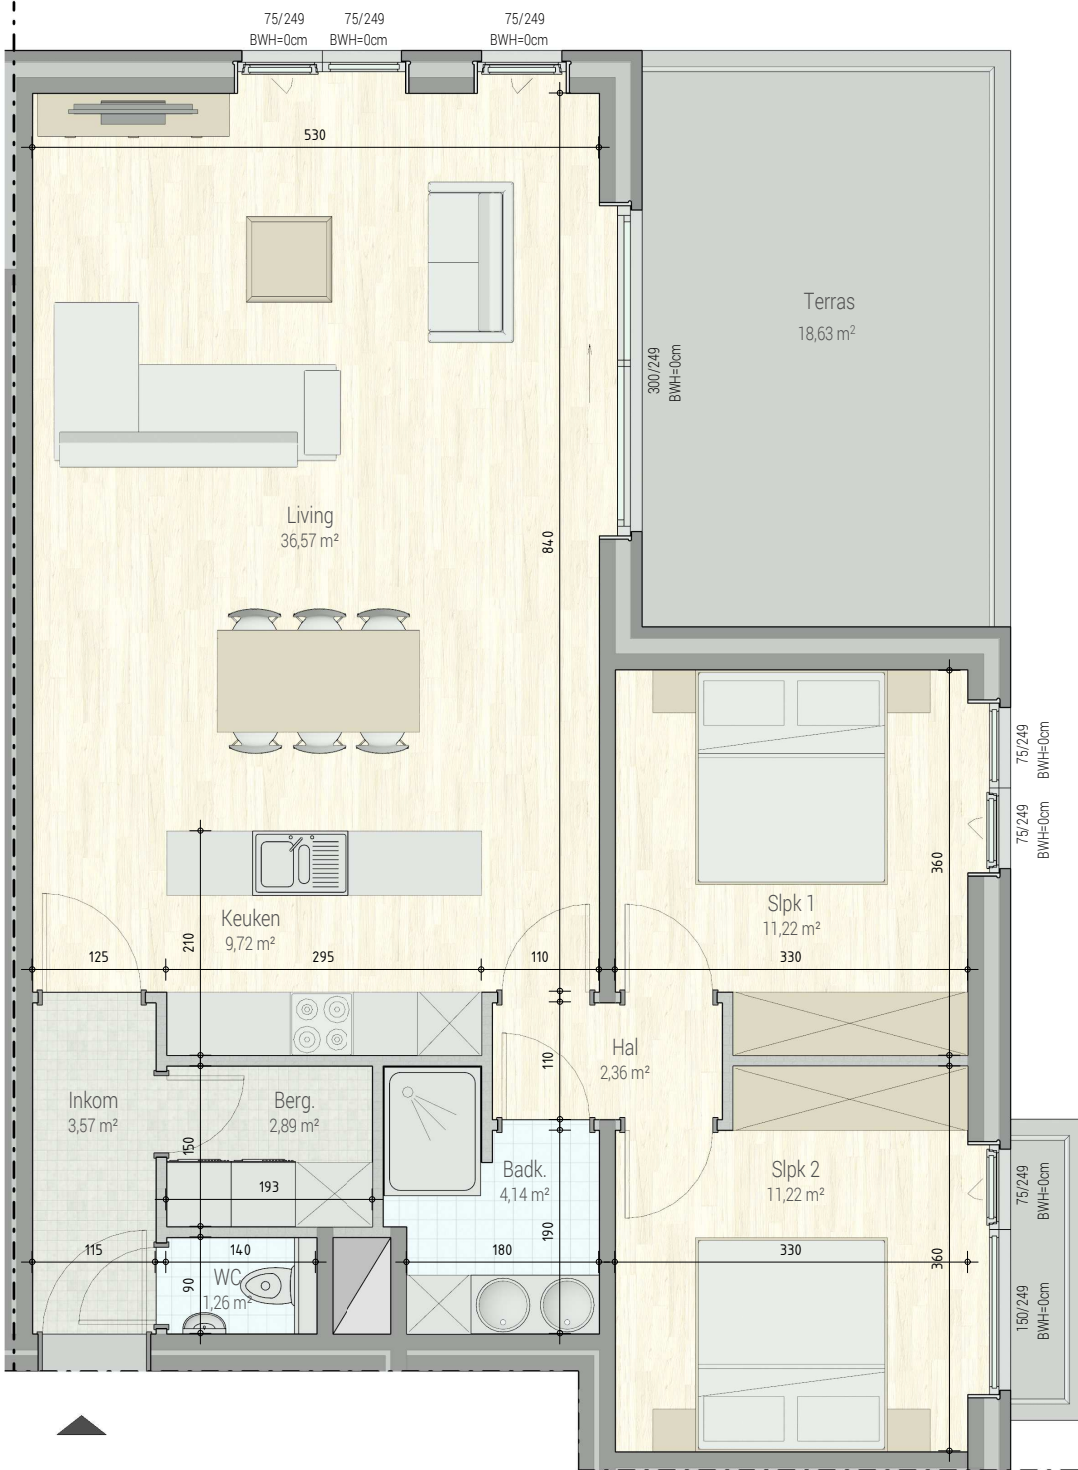

Residentie Camiel | Rumbekke, Odiel Defraeyestraat

Residentie Camiel - A102

VERDIEPING +1 - app. 71438102

INPLANTING

A1.02
71438102

opp.: 99.57m² + opp. terras: 18.63m²
appartement: 2 slaapkamers

1M