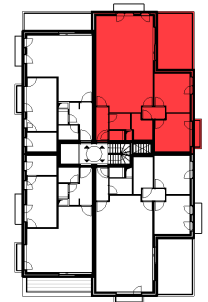

Residentie Camiel | Rumbekke, Odiel Defraeyestraat

Residentie Camiel - A102

VERDIEPING +1 - app. 71438102

INPLANTING

**A1.02
71438102**

opp.: 99.57m² + opp. terras: 18.63m²
appartement: 2 slaapkamers