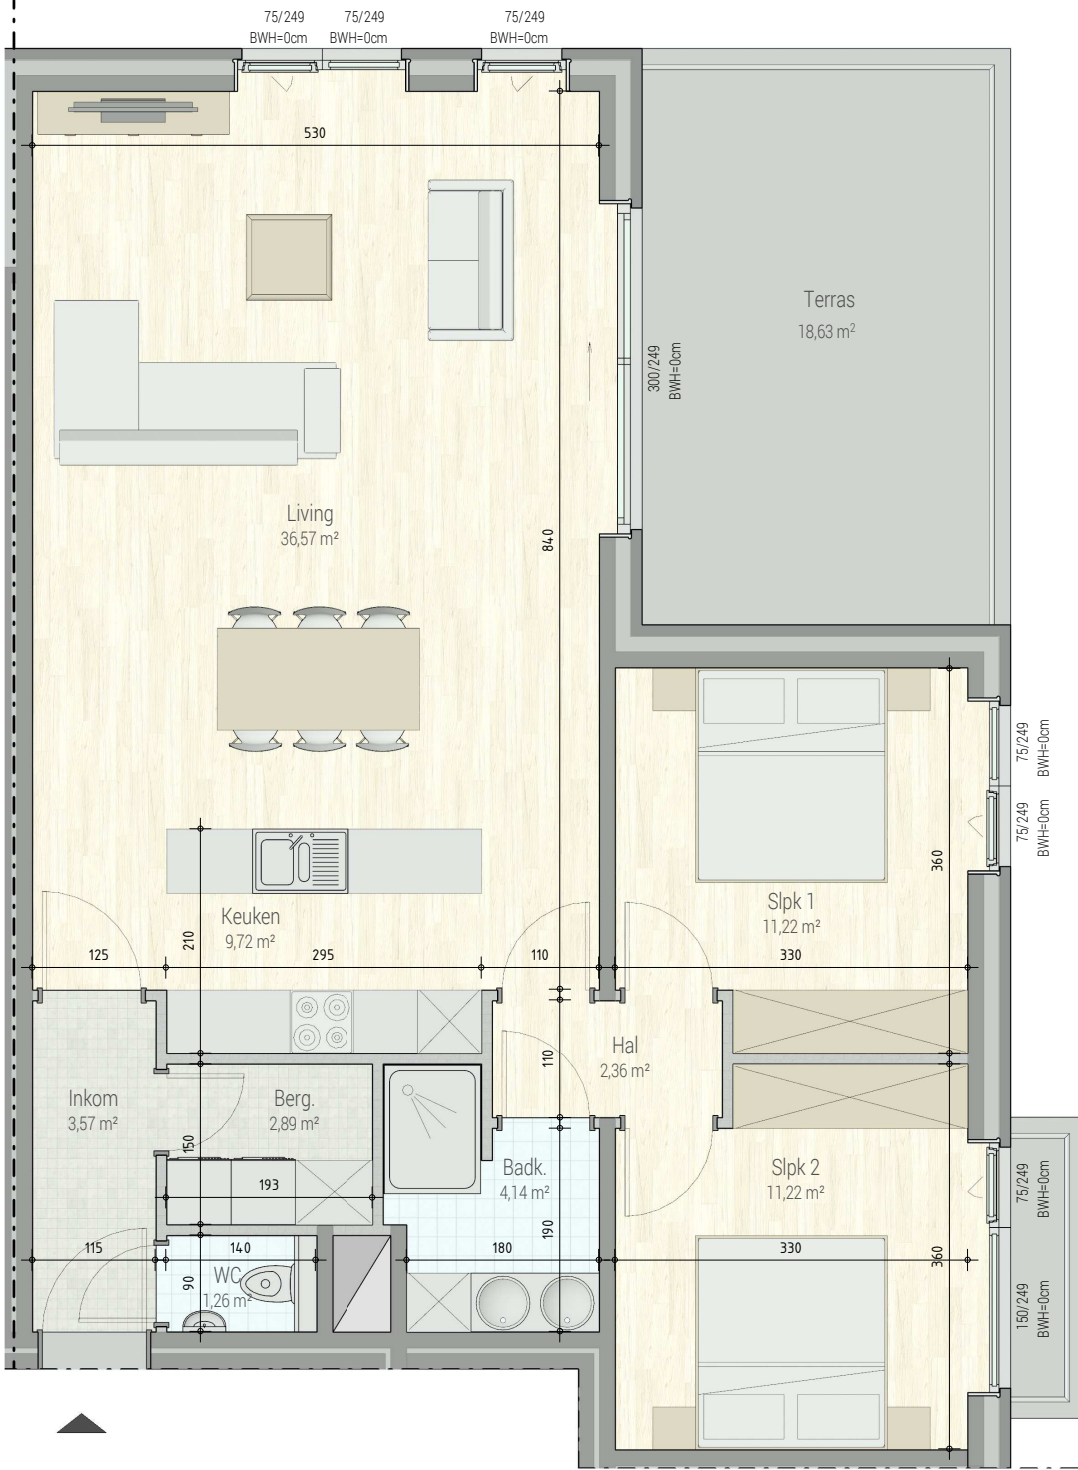

Residentie Camiel | Rumbekke, Odiel Defraeyestraat

Residentie Camiel - A102

VERDIEPING +1 - app. 71438102

INPLANTING

**A1.02
71438102**

opp.: 99.57m² + opp. terras: 18.63m²
appartement: 2 slaapkamers