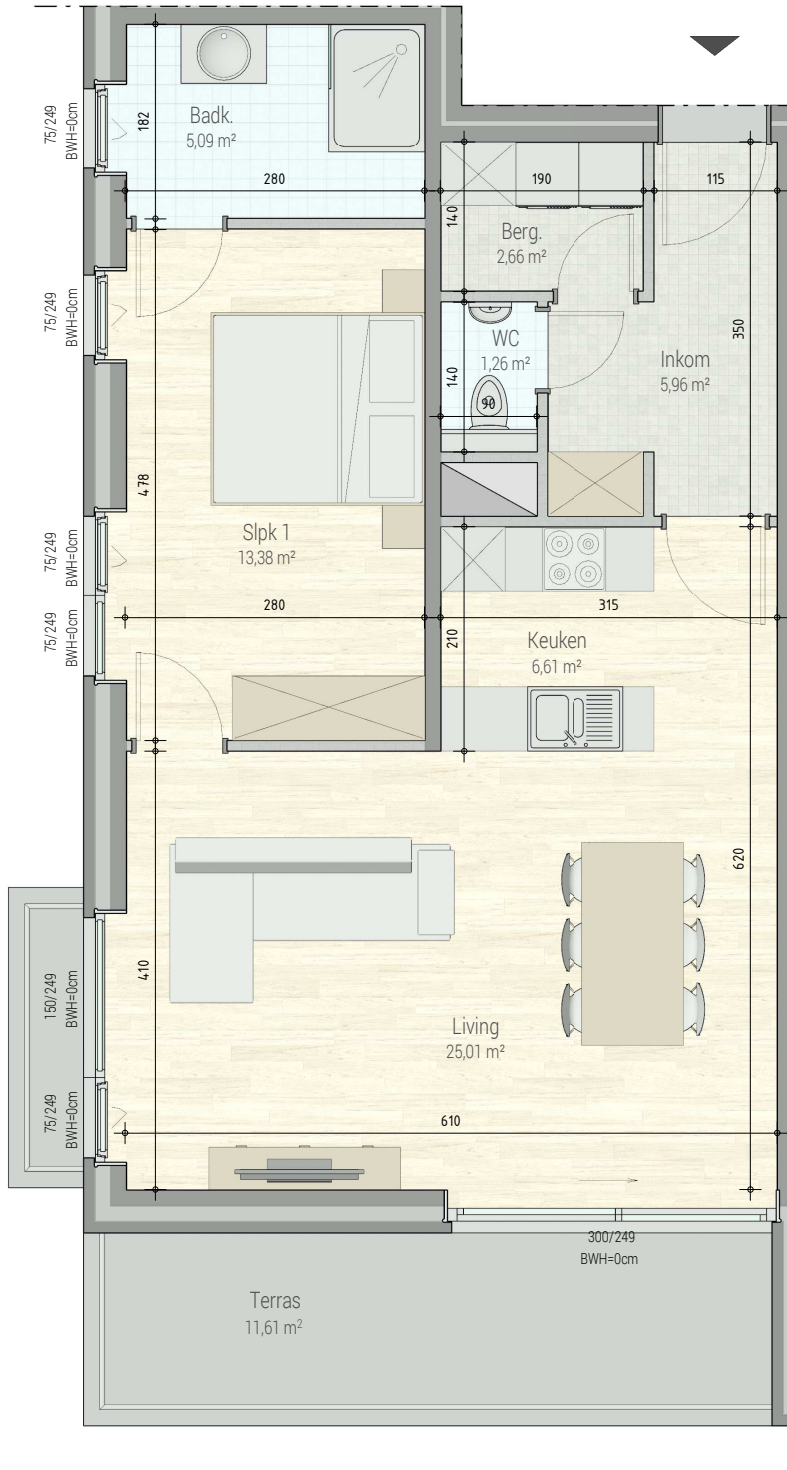

Residentie Camiel | Rumbekke, Odie Defraeyestraat

Residentie Camiel - A103

■ VERDIEPING +1 - app. 71438103

INPLANTING

A1.03
71438103

opp.: 72,97m² + opp. terras: 11,61m²
appartement: 1 slaapkamers