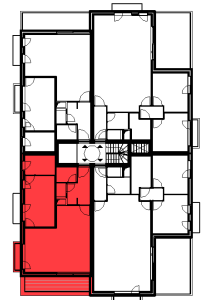

Residentie Camiel | Rumbekke, Odie Defraeyestraat

Residentie Camiel - A103

■ VERDIEPING +1 - app. 71438103

INPLANTING

A1.03
71438103

opp.: 72,97m² + opp. terras: 11,61m²
appartement: 1 slaapkamers