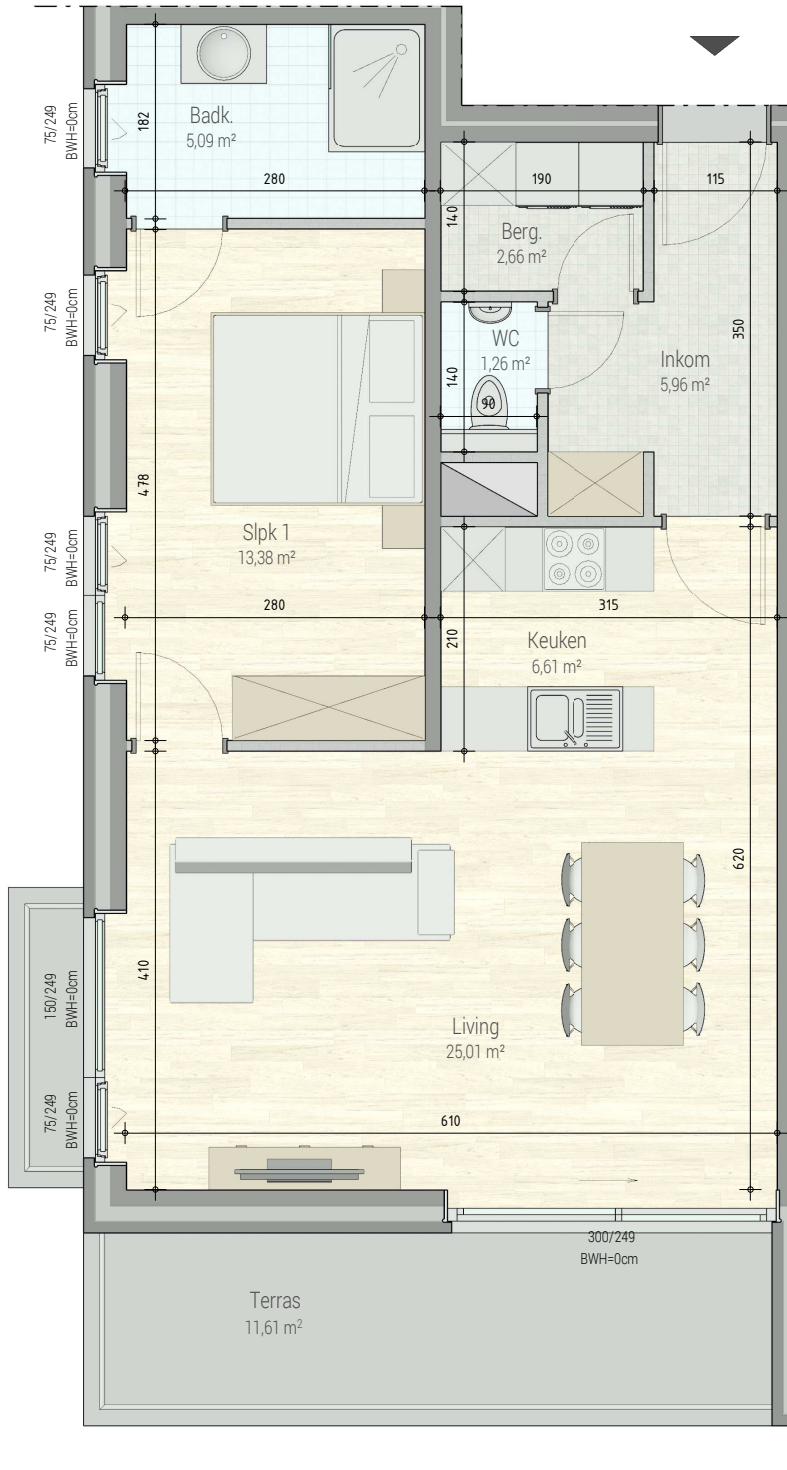

Residentie Camiel | Rumbekke, Odief Defraeyestraat

Residentie Camiel - A103

■ VERDIEPING +1 - app. 71438103

INPLANTING

A1.03
71438103

opp.: 72,97m² + opp. terras: 11,61m²
appartement: 1 slaapkamers