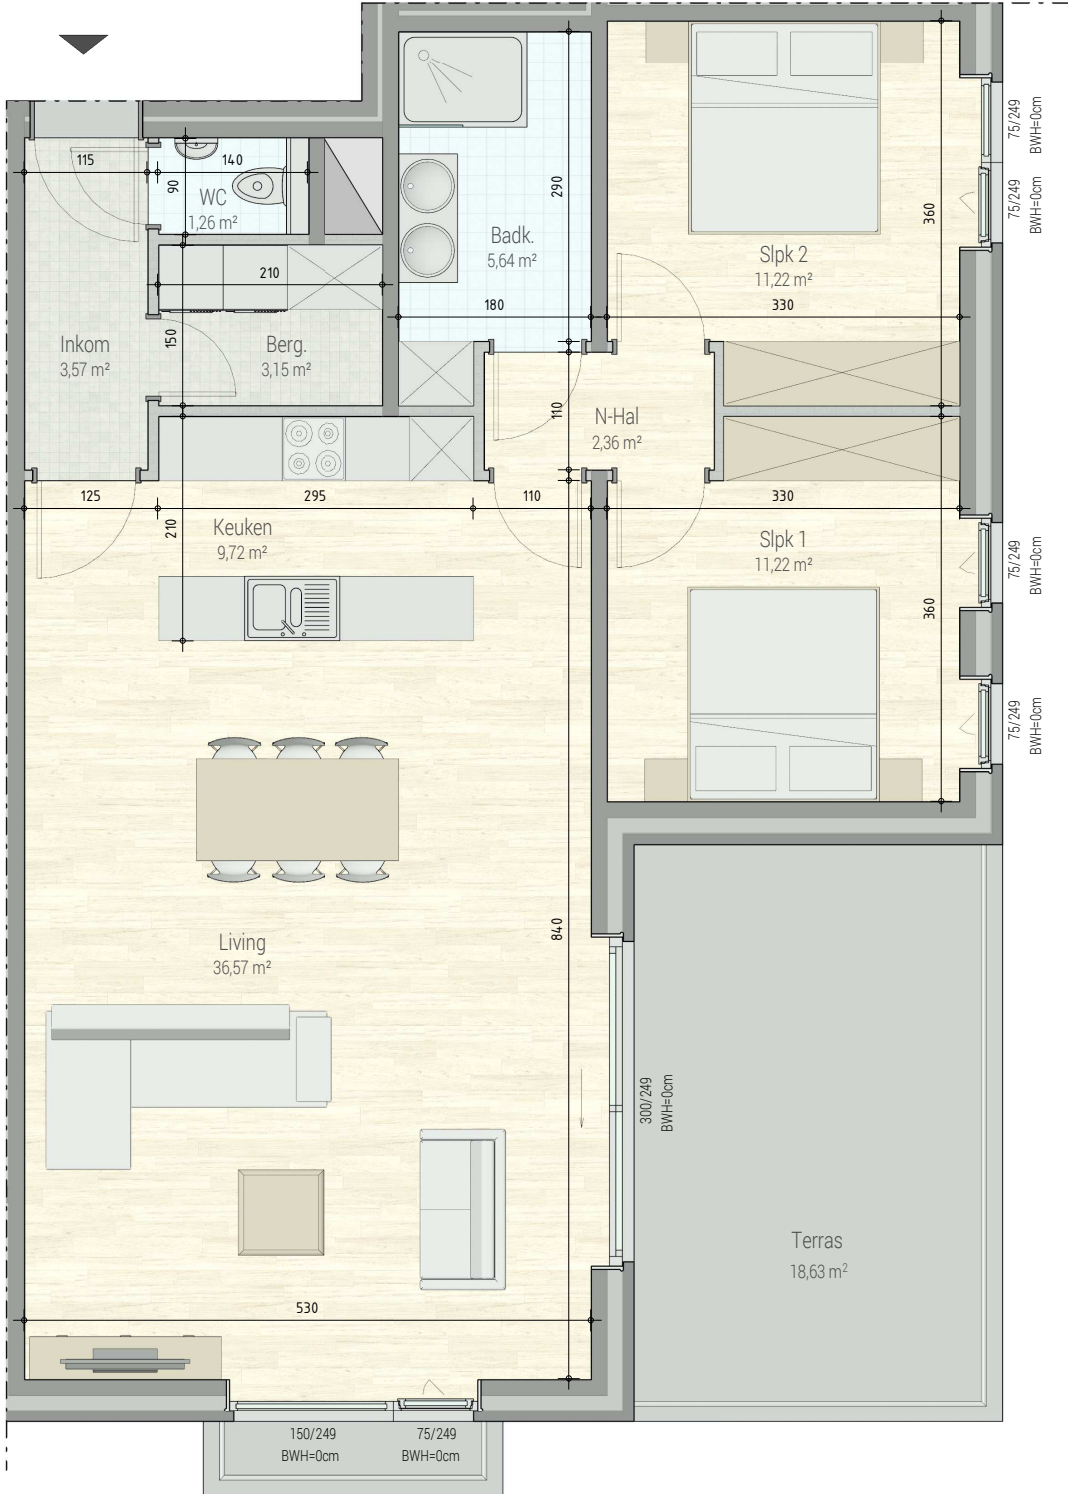

Residentie Camiel | Rumbekke, Odiel Defraeyestraat

Residentie Camiel - A1.04

■ VERDIEPING +1 - app. 71438104

INPLANTING

A1.04
71438104

opp.: 101.52m² + opp. terras: 18.63m²
appartement: 2 slaapkamers