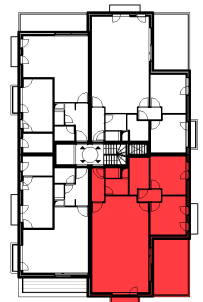

Residentie Camiel | Rumbekke, Odiel Defraeyestraat

Residentie Camiel - A1.04

■ VERDIEPING +1 - app. 71438104

INPLANTING

A1.04
71438104

opp.: 101.52m² + opp. terras: 18.63m²
appartement: 2 slaapkamers