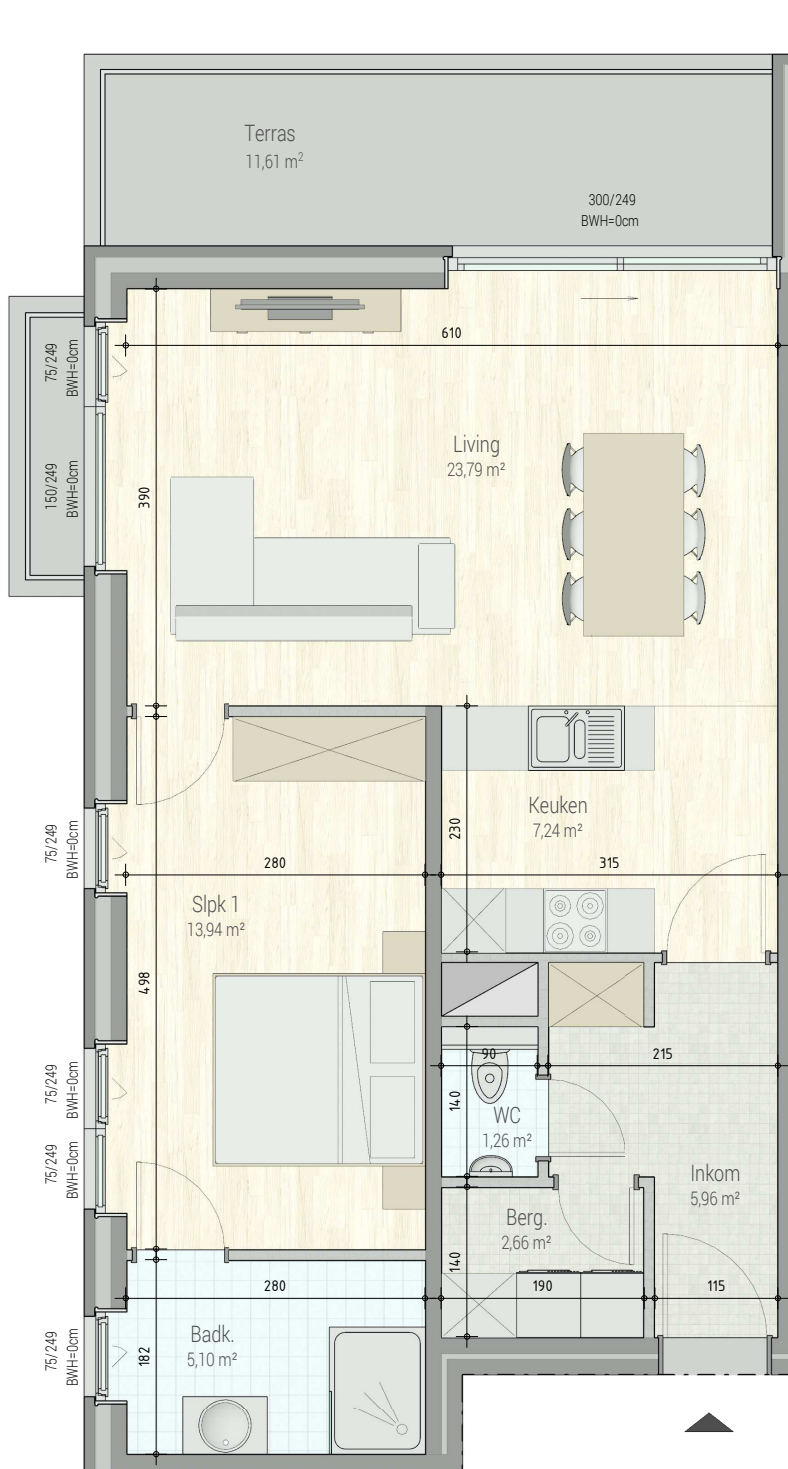

Residentie Camiel | Rumbekke, Odiel Defraeyestraat

Residentie Camiel - A2.01

■ VERDIEPING +2 - app. 71438201

INPLANTING

A2.01
71438201

opp.: 72,97m² + opp. terras: 11,61m²
appartement: 1 slaapkamers