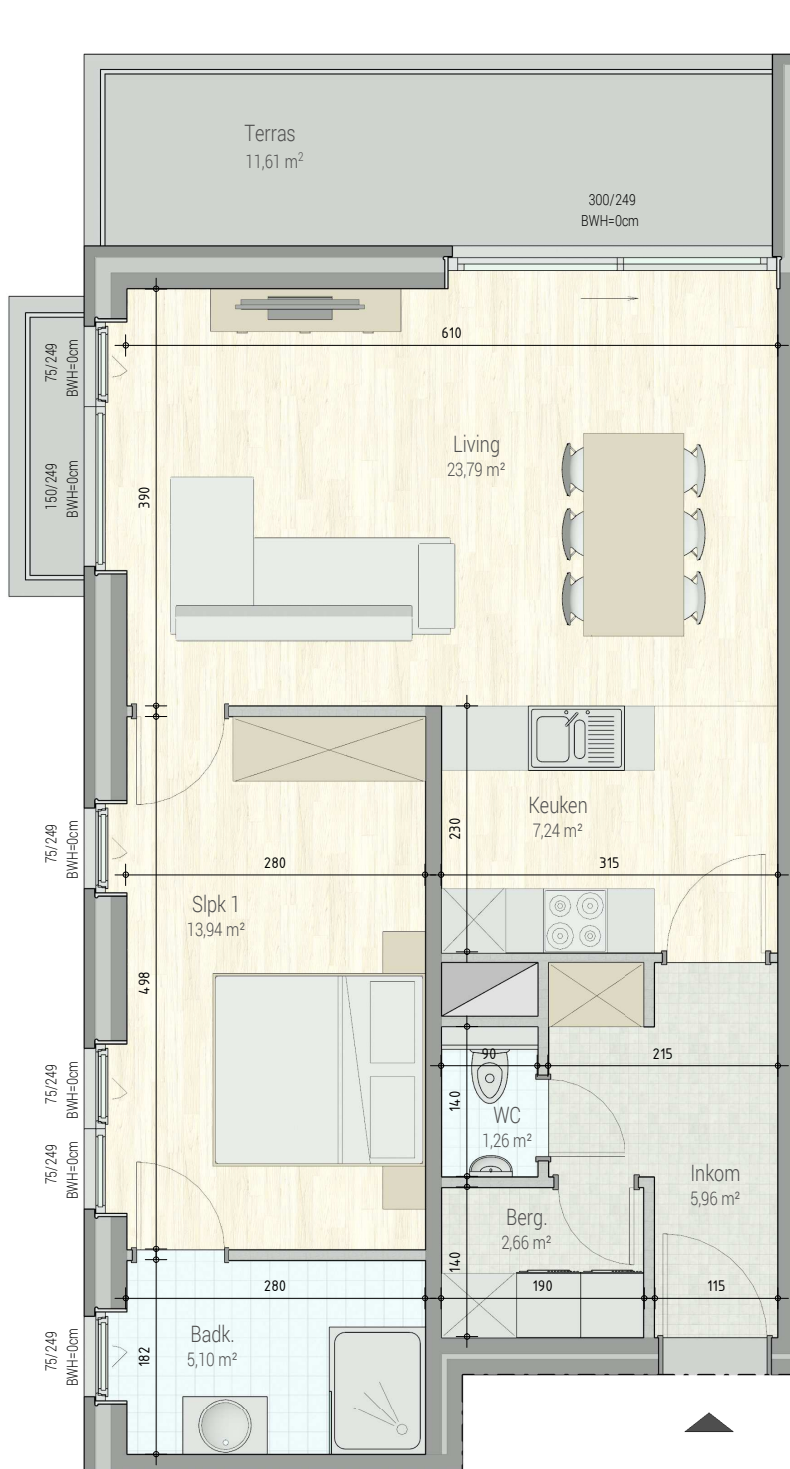

Residentie Camiel | Rumbekke, Odiel Defraeyestraat

Residentie Camiel - A2.01

VERDIEPING +2 - app. 71438201

INPLANTING

**A2.01
71438201**

opp.: 72,97m² + opp. terras: 11,61m²
appartement: 1 slaapkamers