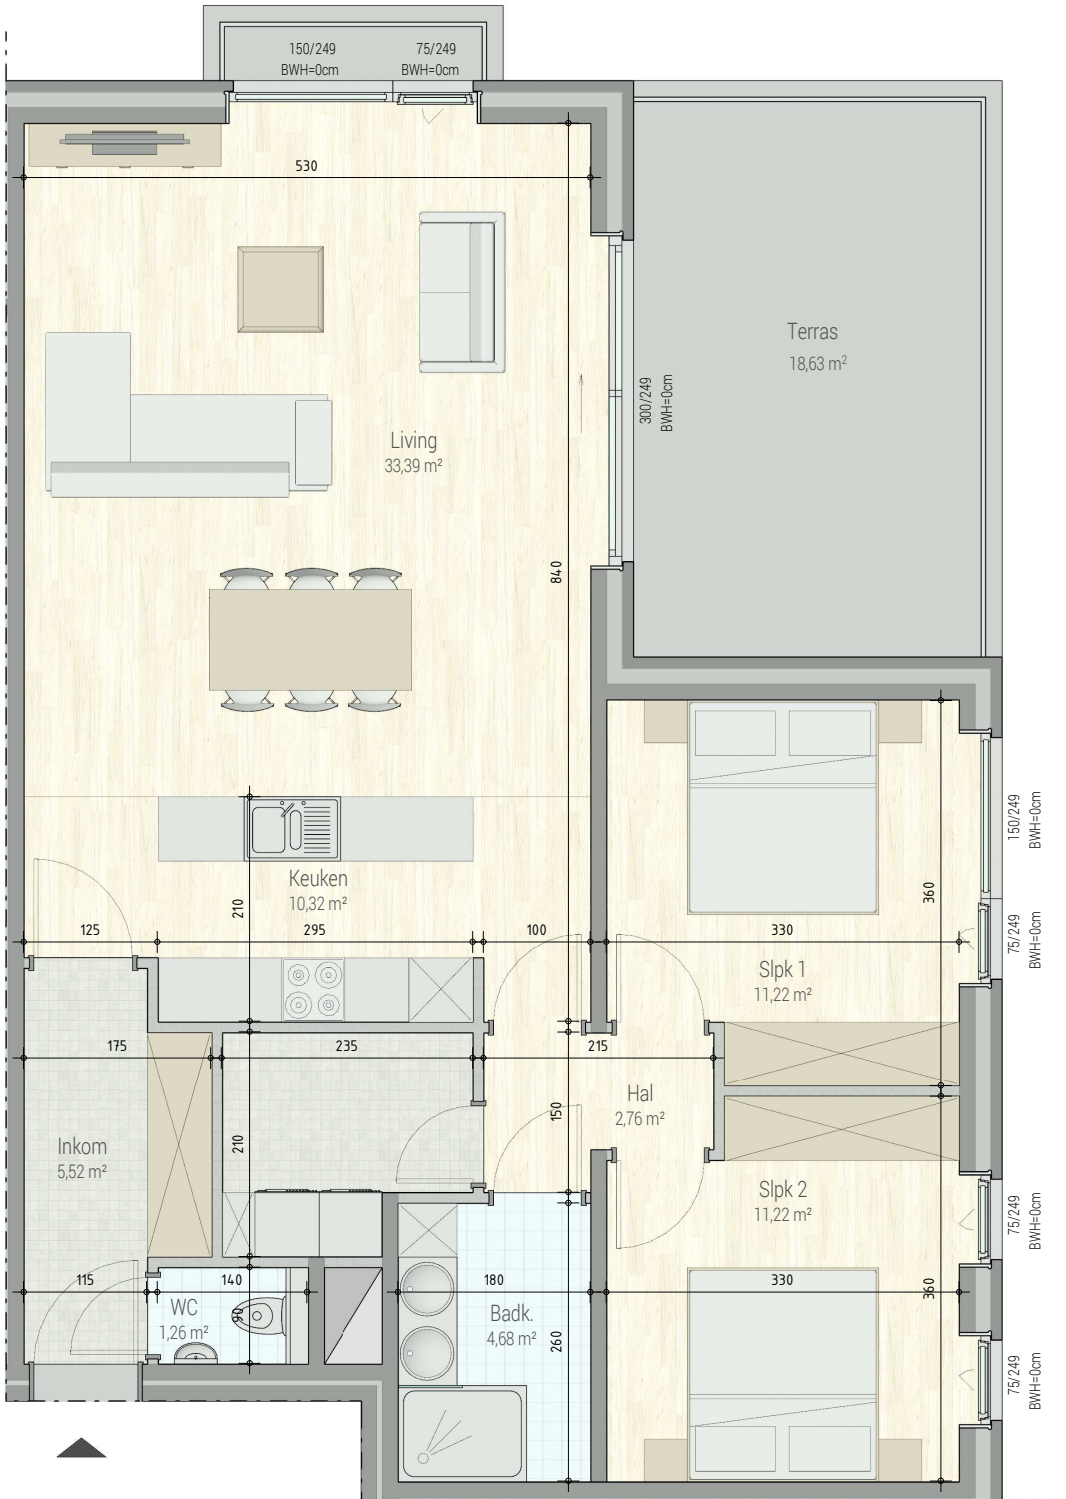

Residentie Camiel | Rumbekke, Odiel Defraeyestraat

Residentie Camiel - A2.02

VERDIEPING +2 - app. 71438202

INPLANTING

A2.02
71438202

opp.: 101.71m² + opp. terras: 18.63m²
appartement: 2 slaapkamers

1M