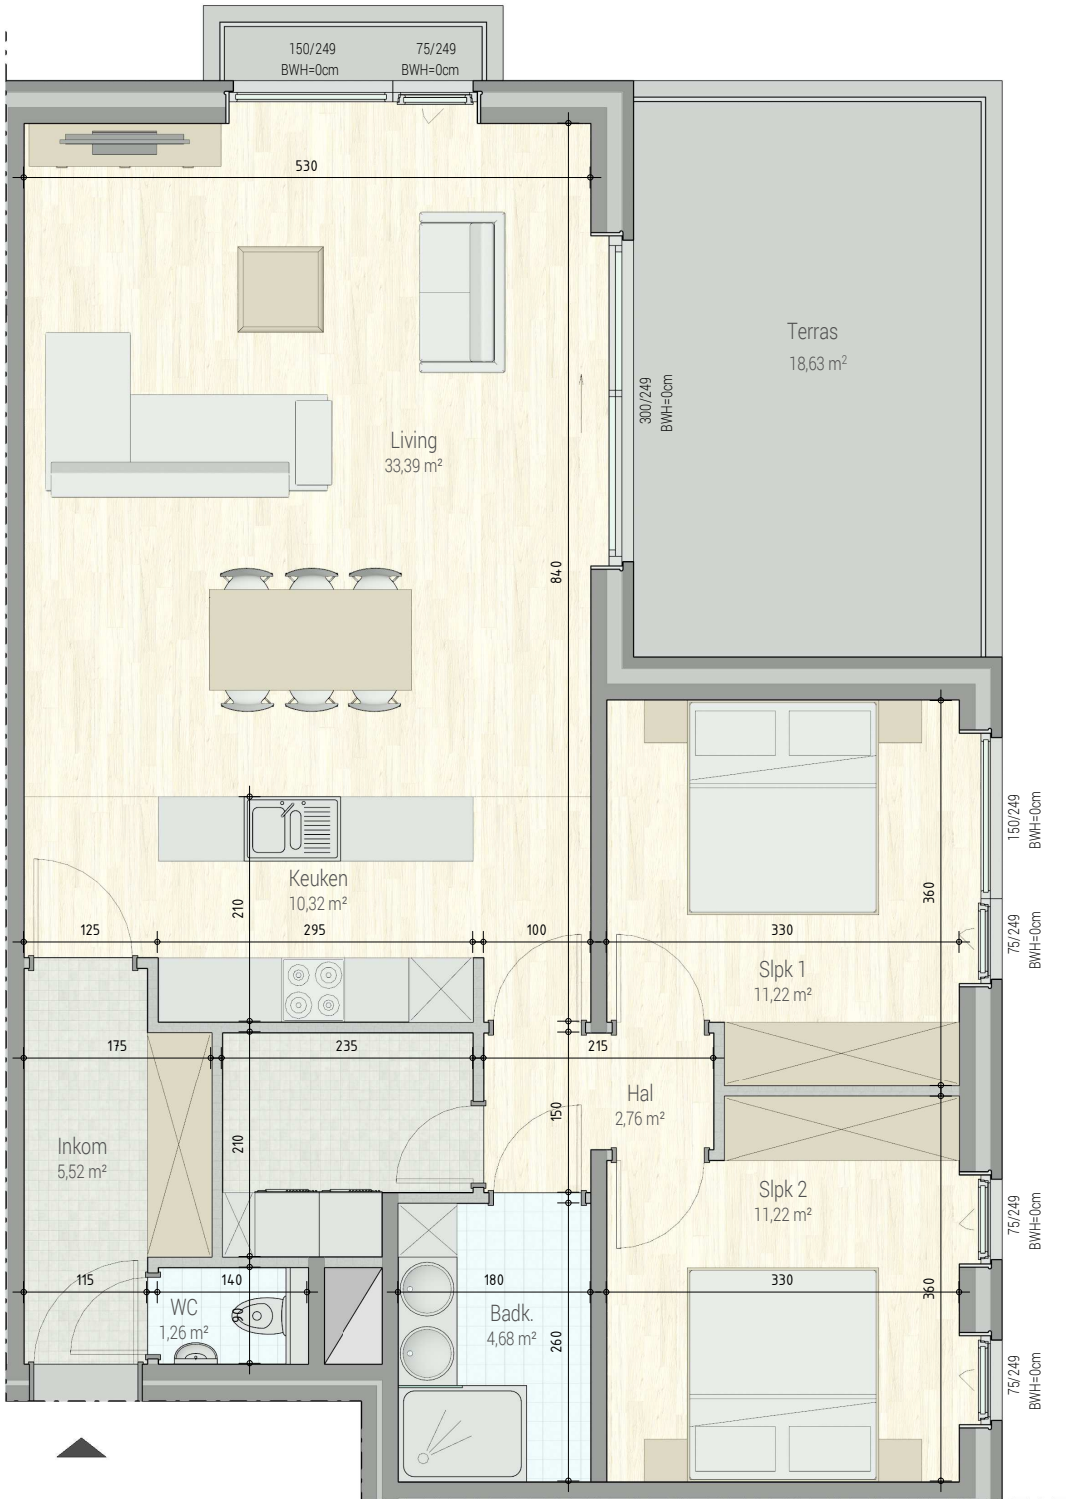

Residentie Camiel | Rumbekke, Odiel Defraeyestraat

Residentie Camiel - A2.02

VERDIEPING +2 - app. 71438202

INPLANTING

**A2.02
71438202**

opp.: 101.71m² + opp. terras: 18.63m²
appartement: 2 slaapkamers

1M

bostoen