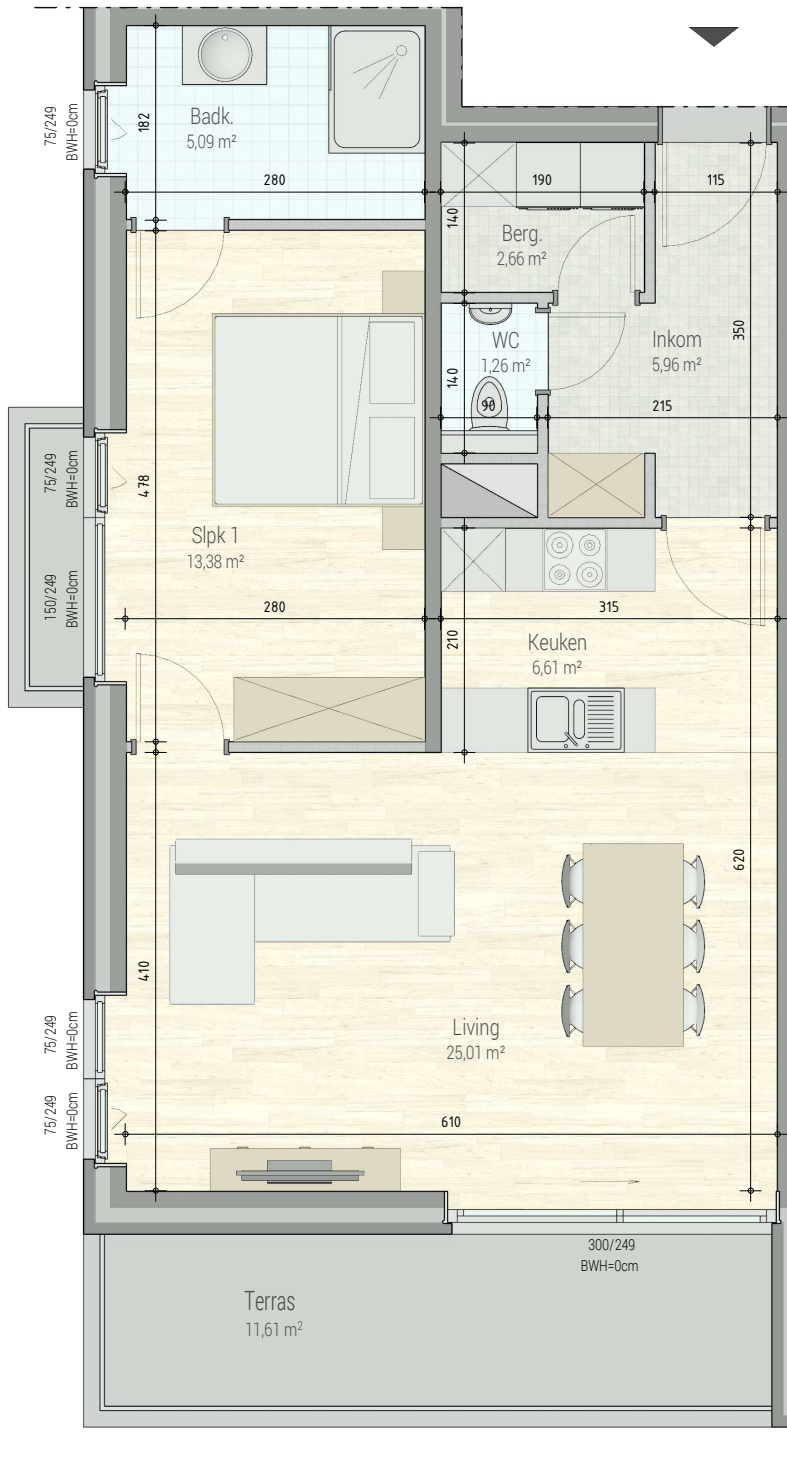

Residentie Camiel | Rumbekke, Odiel Defraeyestraat

Residentie Camiel - A2.03

VERDIEPING +2 - app. 71438203

INPLANTING

A2.03
71438203

opp.: 72.97m² + opp. terras: 30.50m²
appartement: 1 slaapkamers