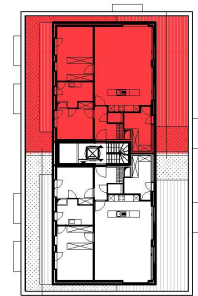

Residentie Carmel | Rumbek, Odde Debraeyestraat

Residentie Carmel - A3.01

VERDIEPING +3 - app. 71488801

INPLANTING

A3.01
71488801

opp.: 109.89m² + opp. terras: 33.80m²
appartement: 2 slaapkamers

1M