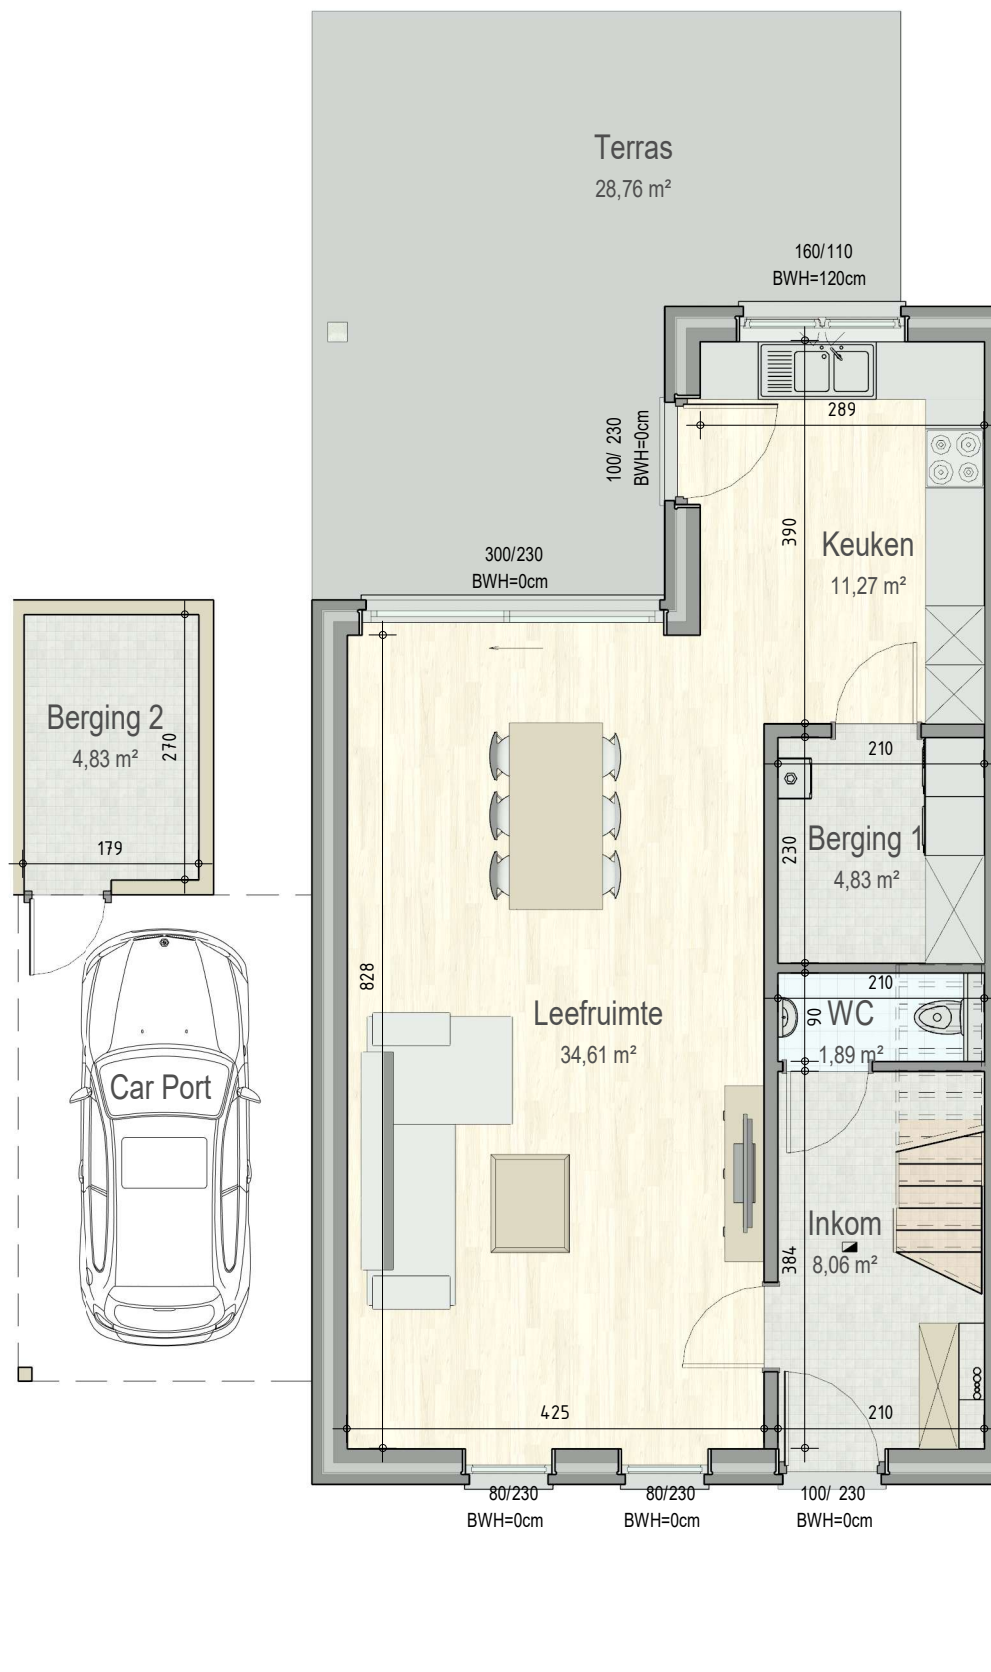

GroeneMeer-702

gelijkvloers

VK1705 - Kerkkouter - 9550 HERZELE - LOT0702 - 41705702

Dit is geen contractueel document. Alle meubels, toestellen en vloerbekleding zijn illustratief.
De maatvoering op de plannen geeft bij benadering de werkelijke afmetingen aan. Afwijkingen op de maatvoering in de uitvoering is mogelijk.

verdieping 1

VK1705 - Kerkkouter - 9550 HERZELE - LOT0702 - 41705702

Dit is geen contractueel document. Alle meubels, toestellen en vloerbekleding zijn illustratief.
De maatvoering op de plannen geeft bij benadering de werkelijke afmetingen aan. Afwijkingen op de maatvoering in de uitvoering is mogelijk.