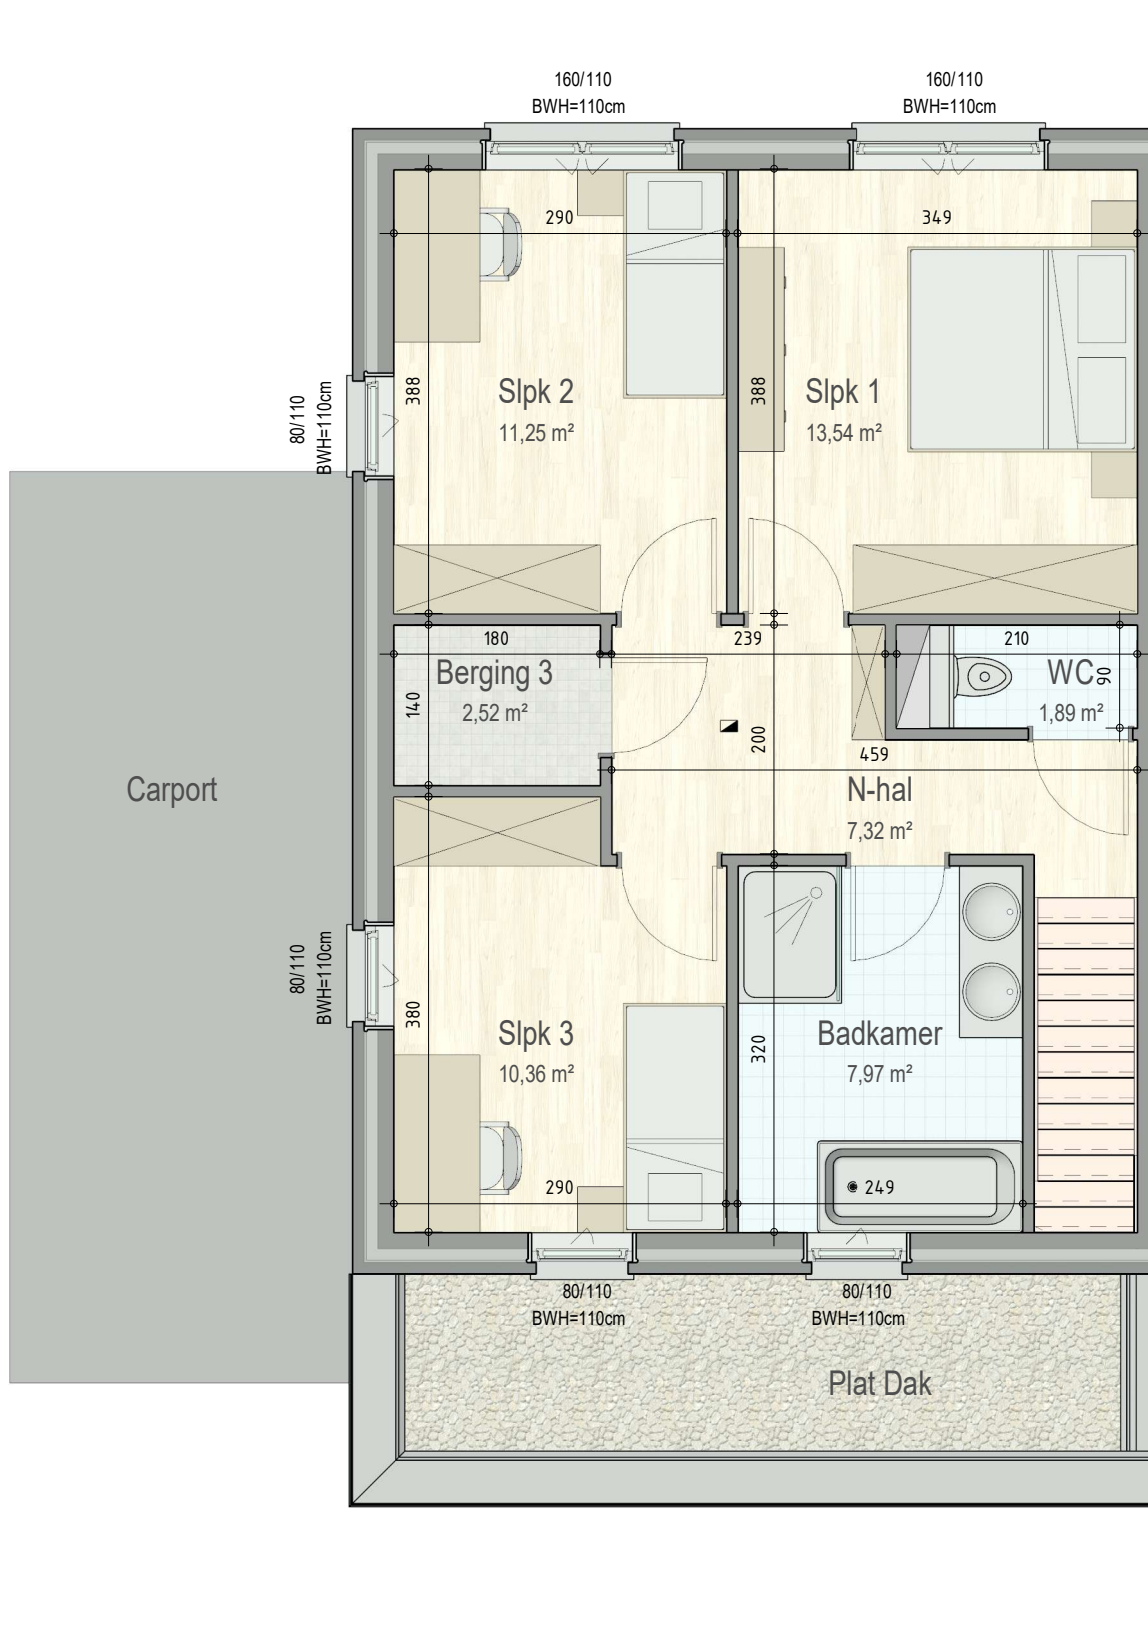

GroeneMeer-702

gelijkvloers

VK1705 - Kerkkouter - 9550 HERZELE - LOT0702 - 41705702

Dit is geen contractueel document. Alle meubels, toestellen en vloerbekleding zijn illustratief.
De maatvoering op de plannen geeft bij benadering de werkelijke afmetingen aan. Afwijkingen op de maatvoering in de uitvoering is mogelijk.

verdieping 1

VK1705 - Kerkkouter - 9550 HERZELE - LOT0702 - 41705702

Dit is geen contractueel document. Alle meubels, toestellen en vloerbekleding zijn illustratief.
De maatvoering op de plannen geeft bij benadering de werkelijke afmetingen aan. Afwijkingen op de maatvoering in de uitvoering is mogelijk.