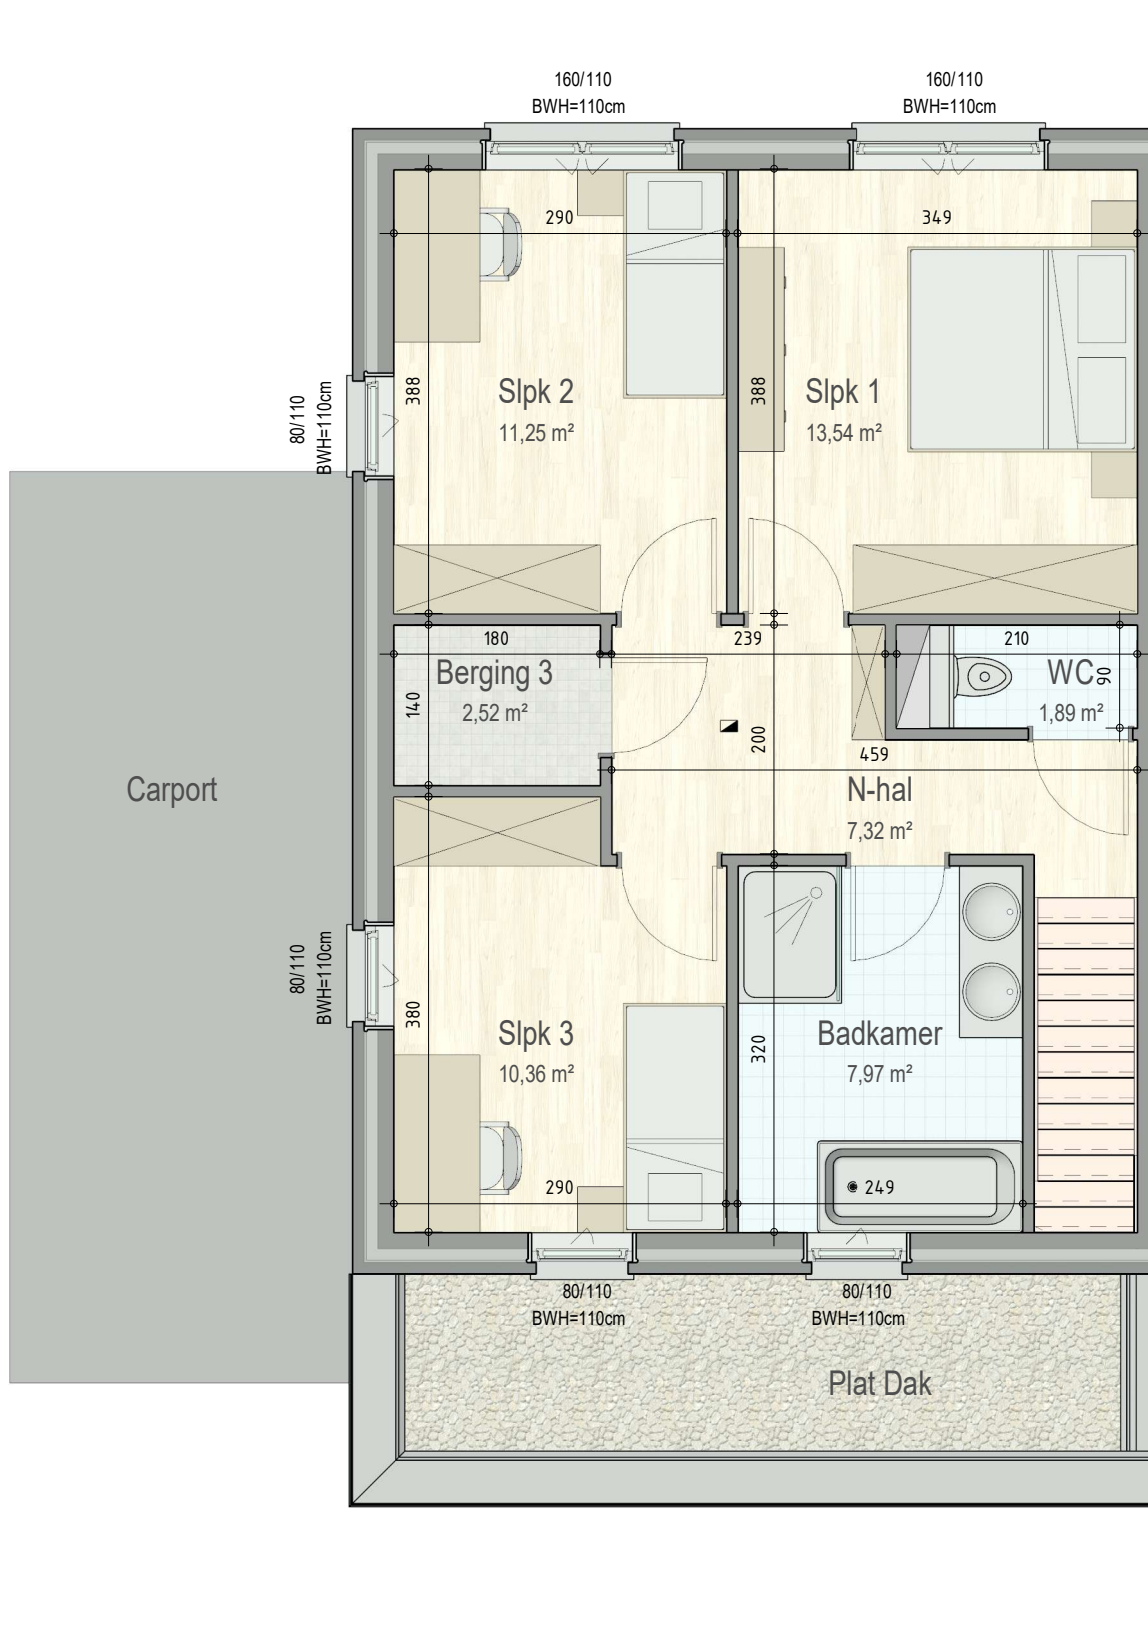

GroeneMeer-702

gelijkvloers

VK1705 - Kerkkouter - 9550 HERZELE - LOT0702 - 41705702

Dit is geen contractueel document. Alle meubels, toestellen en vloerbekleding zijn illustratief.  
De maatvoering op de plannen geeft bij benadering de werkelijke afmetingen aan. Afwijkingen op de maatvoering in de uitvoering is mogelijk.

verdieping 1

VK1705 - Kerkkouter - 9550 HERZELE - LOT0702 - 41705702

Dit is geen contractueel document. Alle meubels, toestellen en vloerbekleding zijn illustratief.  
De maatvoering op de plannen geeft bij benadering de werkelijke afmetingen aan. Afwijkingen op de maatvoering in de uitvoering is mogelijk.