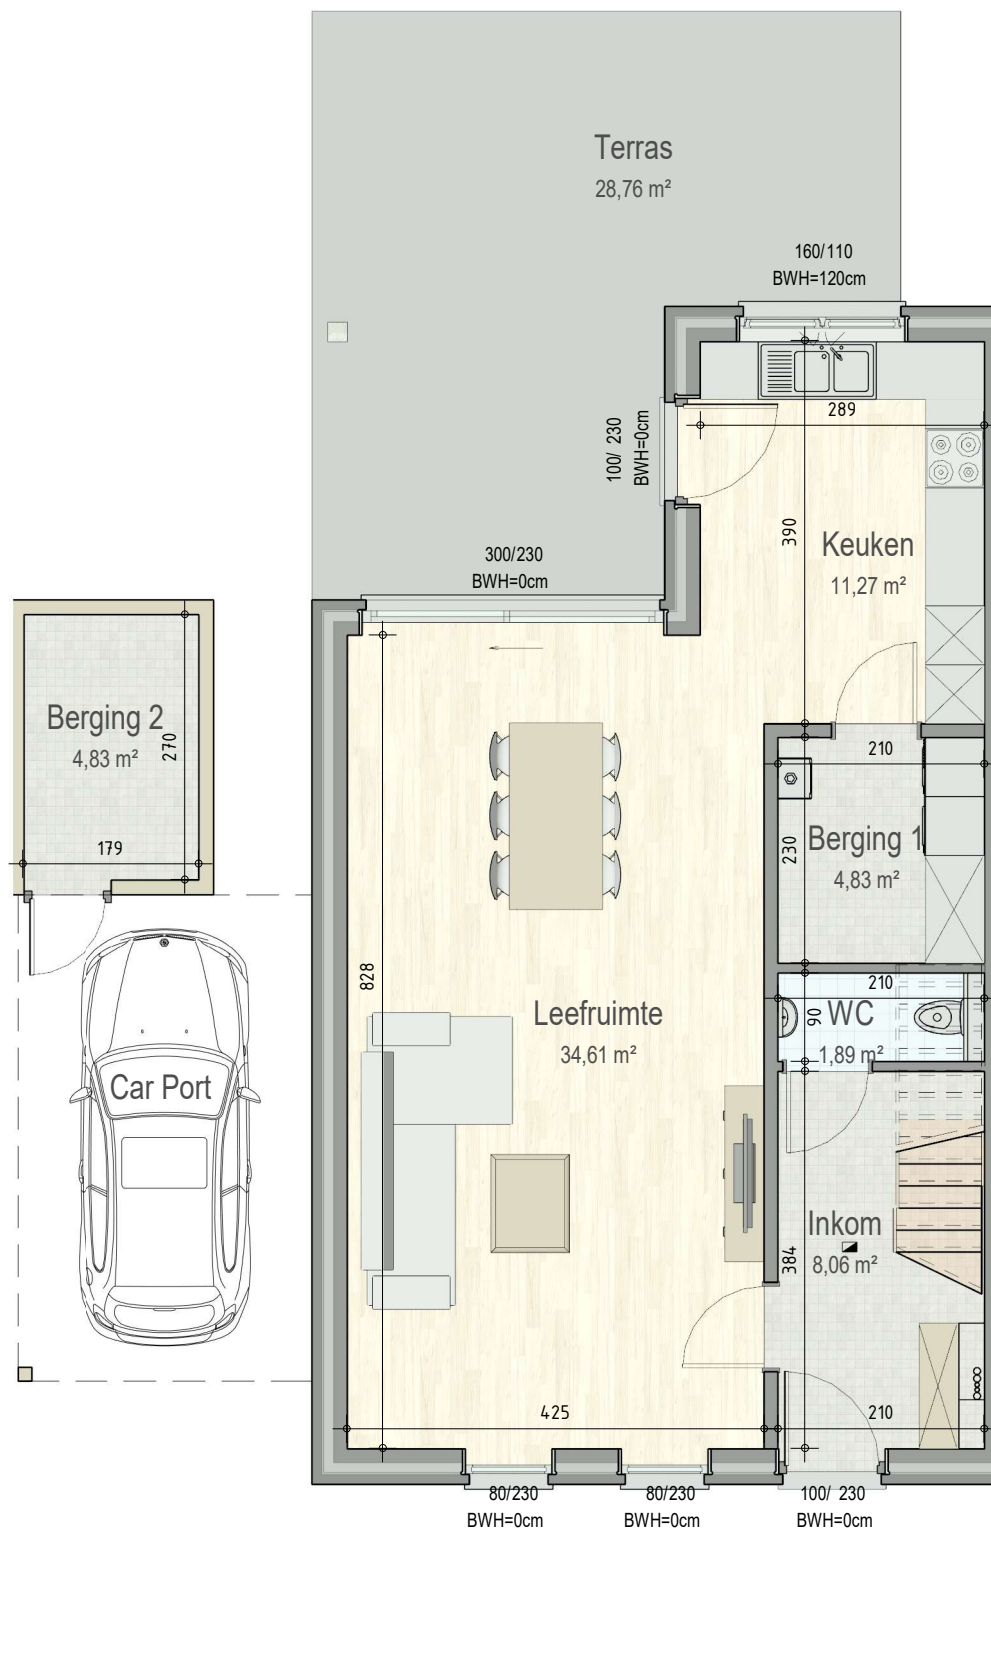

GroeneMeer-702

gelijkvloers

VK1705 - Kerkkouter - 9550 HERZELE - LOT0702 - 41705702

Dit is geen contractueel document. Alle meubels, toestellen en vloerbekleding zijn illustratief.  
De maatvoering op de plannen geeft bij benadering de werkelijke afmetingen aan. Afwijkingen op de maatvoering in de uitvoering is mogelijk.

verdieping 1

VK1705 - Kerkkouter - 9550 HERZELE - LOT0702 - 41705702

Dit is geen contractueel document. Alle meubels, toestellen en vloerbekleding zijn illustratief.  
De maatvoering op de plannen geeft bij benadering de werkelijke afmetingen aan. Afwijkingen op de maatvoering in de uitvoering is mogelijk.