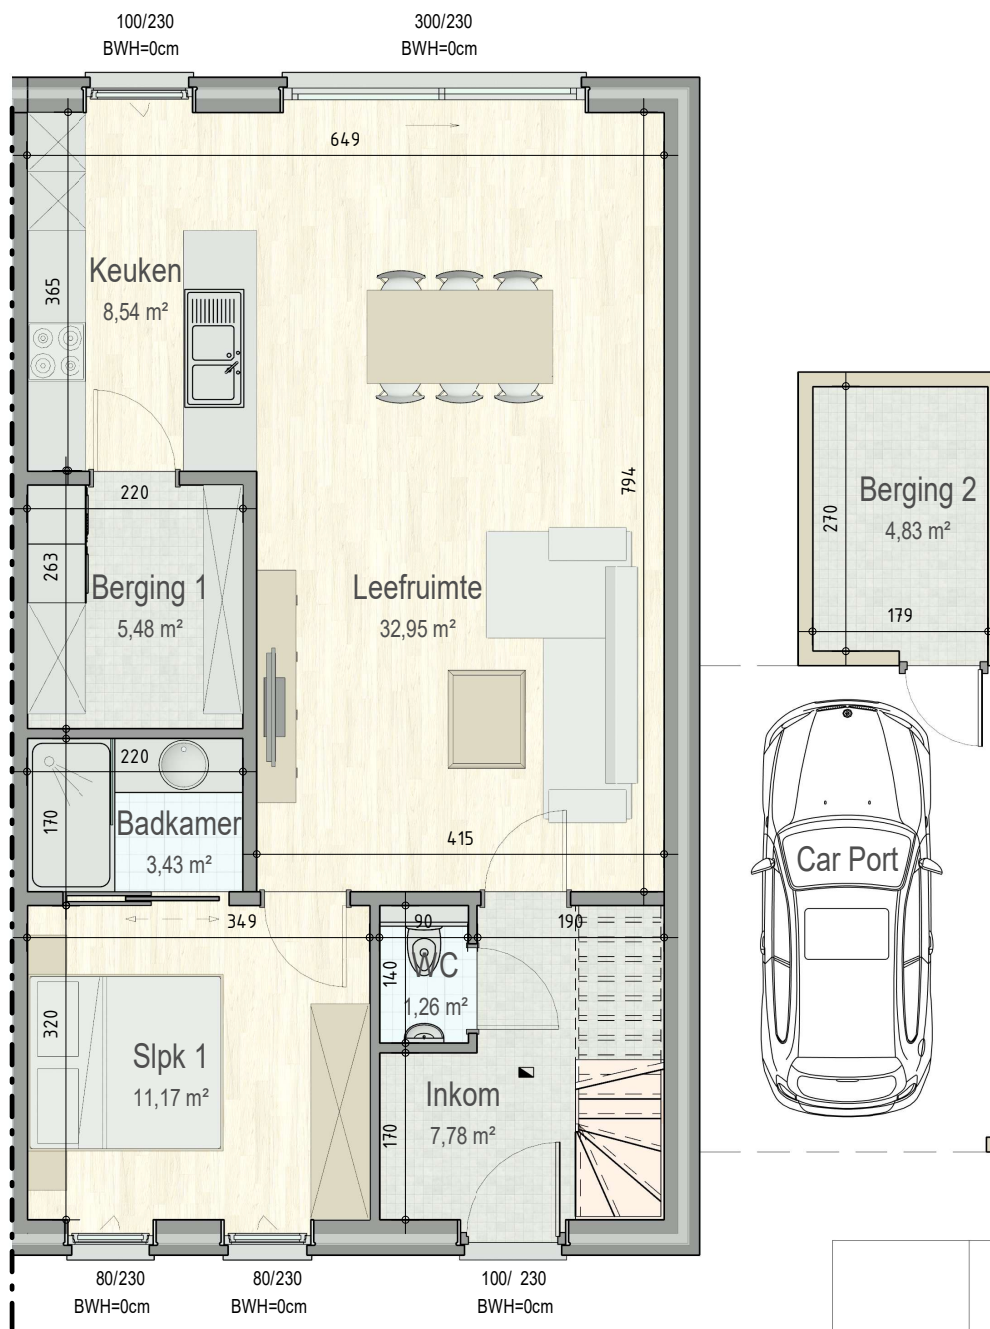

GroeneMeer-703

41705704

41705703

gelijkvloers

VK1705 - Kerkkouter - 9550 HERZELE - LOT0703 - 41705703

Dit is geen contractueel document. Alle meubels, toestellen en vloerbekleding zijn illustratief. De maatvoering op de plannen geeft bij benadering de werkelijke afmetingen aan. Afwijkingen op de maatvoering in de uitvoering is mogelijk.

verdieping 1

VK1705 - Kerkkouter - 9550 HERZELE - LOT0703 - 41705703

Dit is geen contractueel document. Alle meubels, toestellen en vloerbekleding zijn illustratief. De maatvoering op de plannen geeft bij benadering de werkelijke afmetingen aan. Afwijkingen op de maatvoering in de uitvoering is mogelijk.

zolder

VK1705 - Kerkkouter - 9550 HERZELE - LOT0703 - 41705703

Dit is geen contractueel document. Alle meubels, toestellen en vloerbekleding zijn illustratief.
De maatvoering op de plannen geeft bij benadering de werkelijke afmetingen aan. Afwijkingen op de maatvoering in de uitvoering is mogelijk.