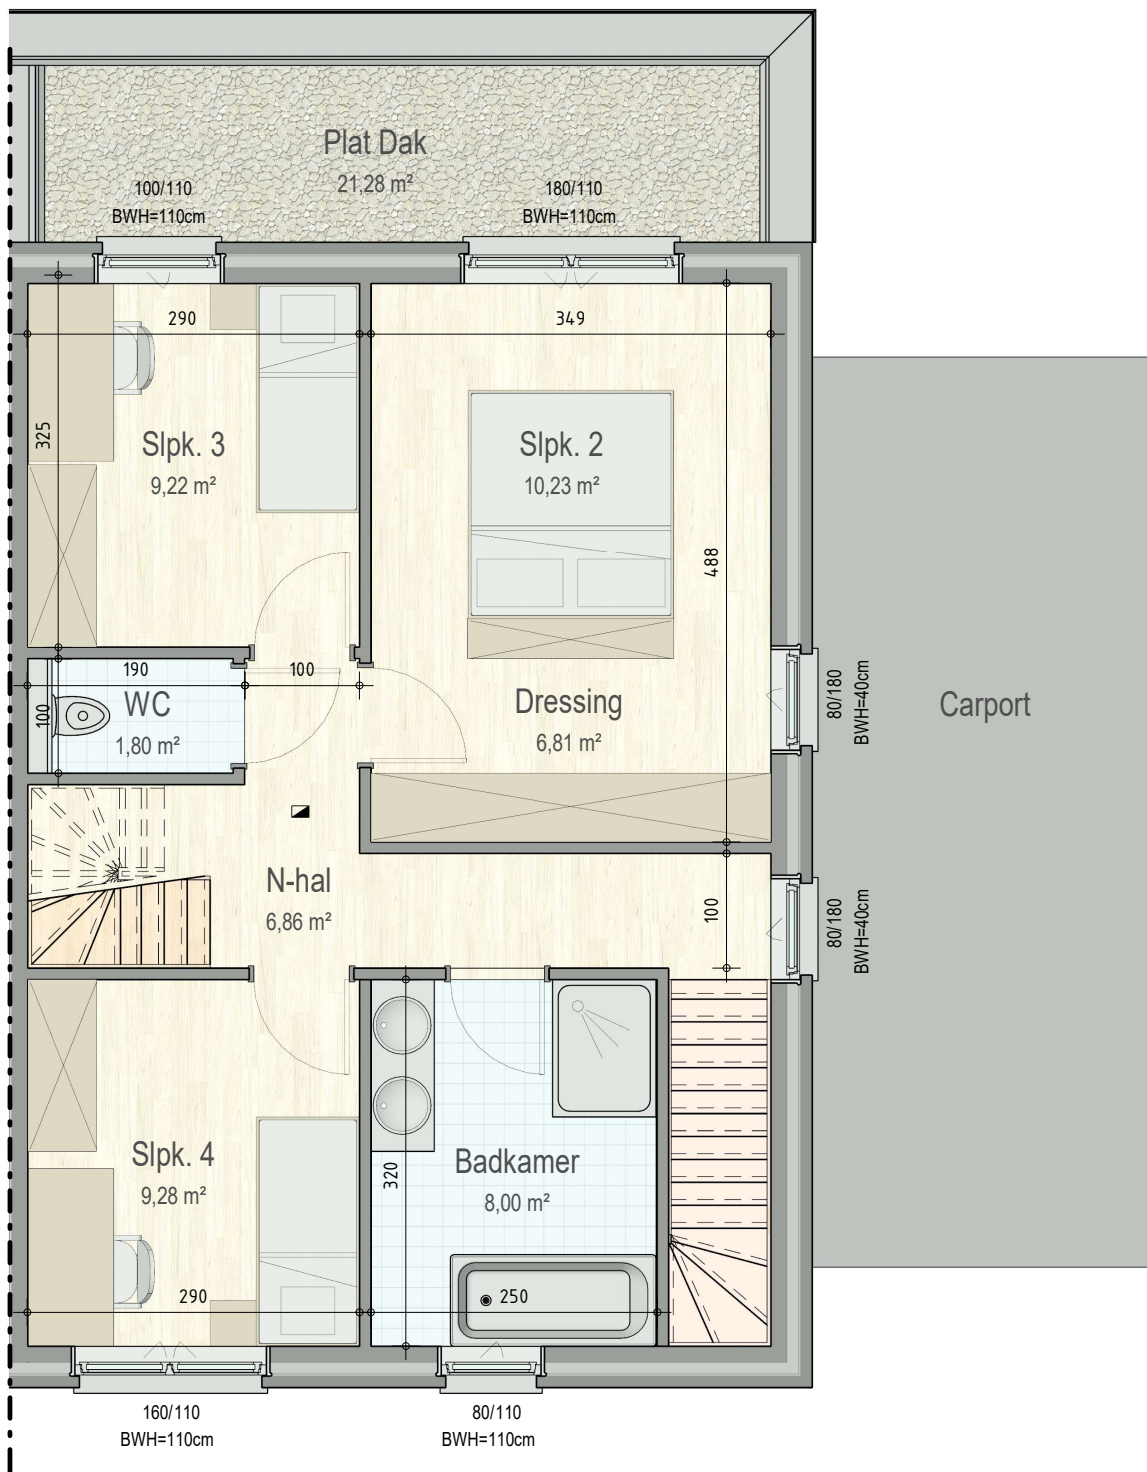

GroeneMeer-703

41705704

41705703

gelijkvloers

VK1705 - Kerkkouter - 9550 HERZELE - LOT0703 - 41705703

Dit is geen contractueel document. Alle meubels, toestellen en vloerbekleding zijn illustratief. De maatvoering op de plannen geeft bij benadering de werkelijke afmetingen aan. Afwijkingen op de maatvoering in de uitvoering is mogelijk.

verdieping 1

VK1705 - Kerkkouter - 9550 HERZELE - LOT0703 - 41705703

Dit is geen contractueel document. Alle meubels, toestellen en vloerbekleding zijn illustratief. De maatvoering op de plannen geeft bij benadering de werkelijke afmetingen aan. Afwijkingen op de maatvoering in de uitvoering is mogelijk.

zolder

VK1705 - Kerkkouter - 9550 HERZELE - LOT0703 - 41705703

Dit is geen contractueel document. Alle meubels, toestellen en vloerbekleding zijn illustratief.
De maatvoering op de plannen geeft bij benadering de werkelijke afmetingen aan. Afwijkingen op de maatvoering in de uitvoering is mogelijk.