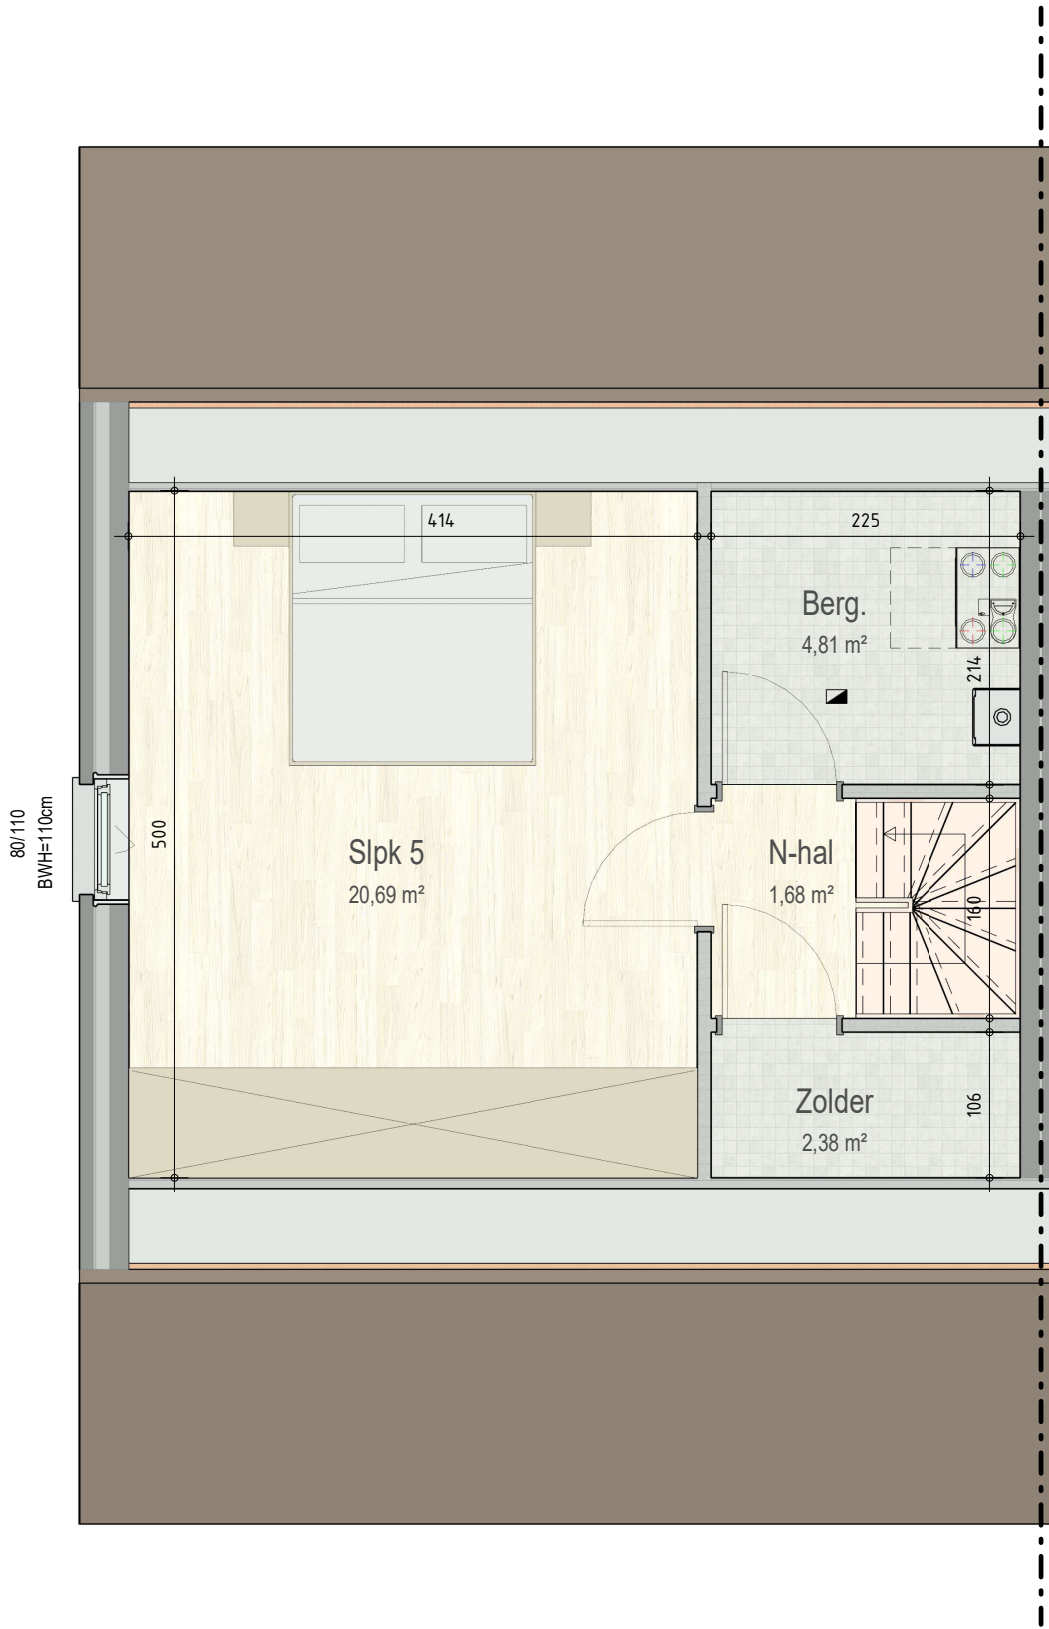

GroeneMeer-703

41705704

41705703

gelijkvloers

VK1705 - Kerkkouter - 9550 HERZELE - LOT0703 - 41705703

Dit is geen contractueel document. Alle meubels, toestellen en vloerbekleding zijn illustratief. De maatvoering op de plannen geeft bij benadering de werkelijke afmetingen aan. Afwijkingen op de maatvoering in de uitvoering is mogelijk.

verdieping 1

VK1705 - Kerkkouter - 9550 HERZELE - LOT0703 - 41705703

Dit is geen contractueel document. Alle meubels, toestellen en vloerbekleding zijn illustratief. De maatvoering op de plannen geeft bij benadering de werkelijke afmetingen aan. Afwijkingen op de maatvoering in de uitvoering is mogelijk.

zolder

VK1705 - Kerkkouter - 9550 HERZELE - LOT0703 - 41705703

Dit is geen contractueel document. Alle meubels, toestellen en vloerbekleding zijn illustratief.
De maatvoering op de plannen geeft bij benadering de werkelijke afmetingen aan. Afwijkingen op de maatvoering in de uitvoering is mogelijk.