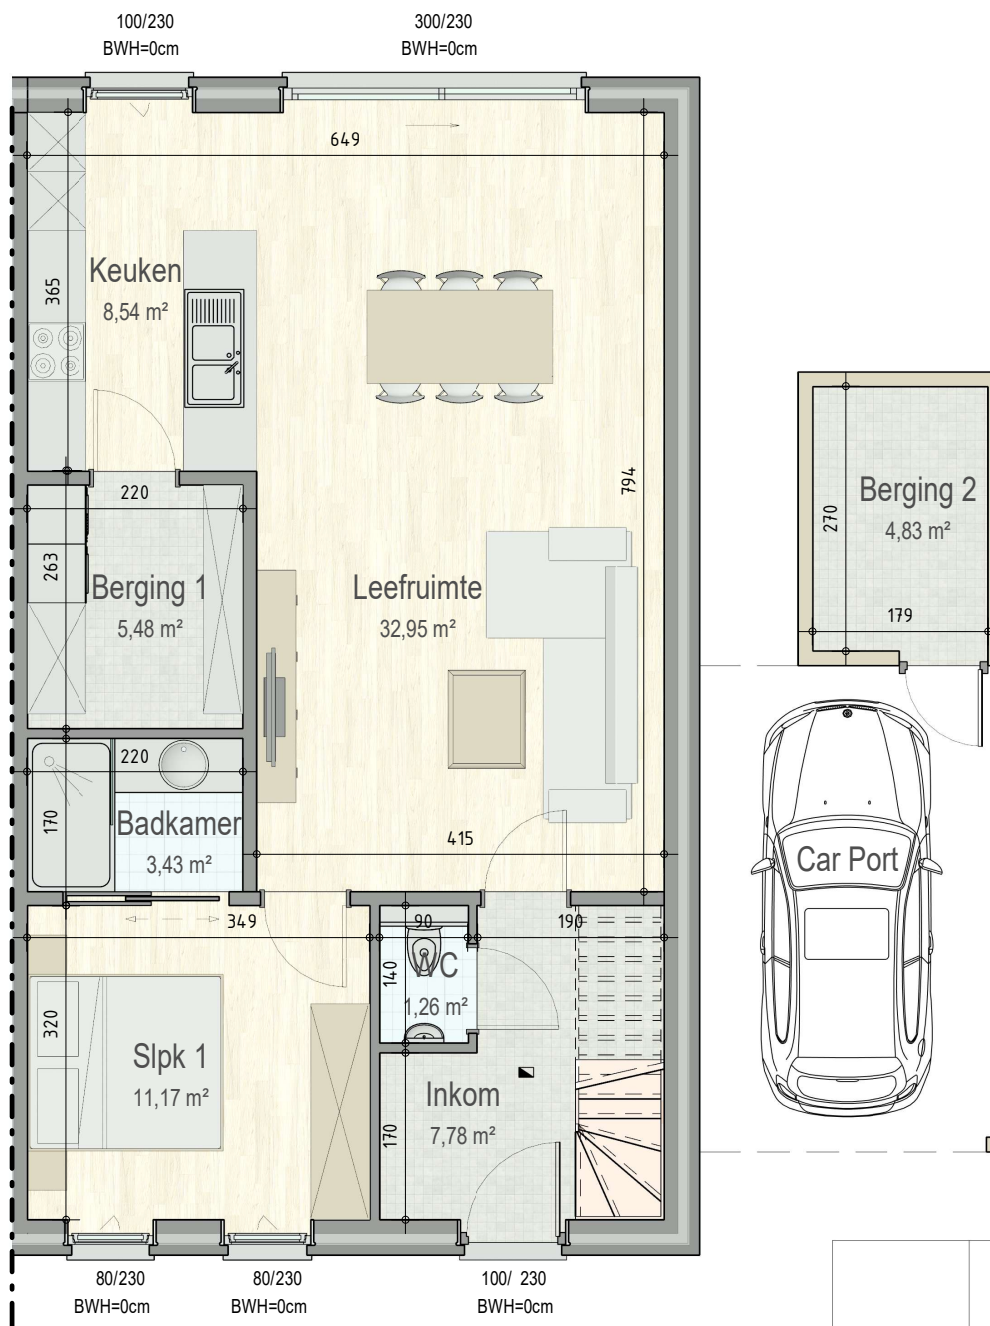

GroeneMeer-703

41705704

41705703

gelijkvloers

VK1705 - Kerkkouter - 9550 HERZELE - LOT0703 - 41705703

Dit is geen contractueel document. Alle meubels, toestellen en vloerbekleding zijn illustratief.
De maatvoering op de plannen geeft bij benadering de werkelijke afmetingen aan. Afwijkingen op de maatvoering in de uitvoering is mogelijk.

verdieping 1

VK1705 - Kerkkouter - 9550 HERZELE - LOT0703 - 41705703

Dit is geen contractueel document. Alle meubels, toestellen en vloerbekleding zijn illustratief. De maatvoering op de plannen geeft bij benadering de werkelijke afmetingen aan. Afwijkingen op de maatvoering in de uitvoering is mogelijk.

bostoen

zolder

VK1705 - Kerkkouter - 9550 HERZELE - LOT0703 - 41705703

Dit is geen contractueel document. Alle meubels, toestellen en vloerbekleding zijn illustratief.
De maatvoering op de plannen geeft bij benadering de werkelijke afmetingen aan. Afwijkingen op de maatvoering in de uitvoering is mogelijk.