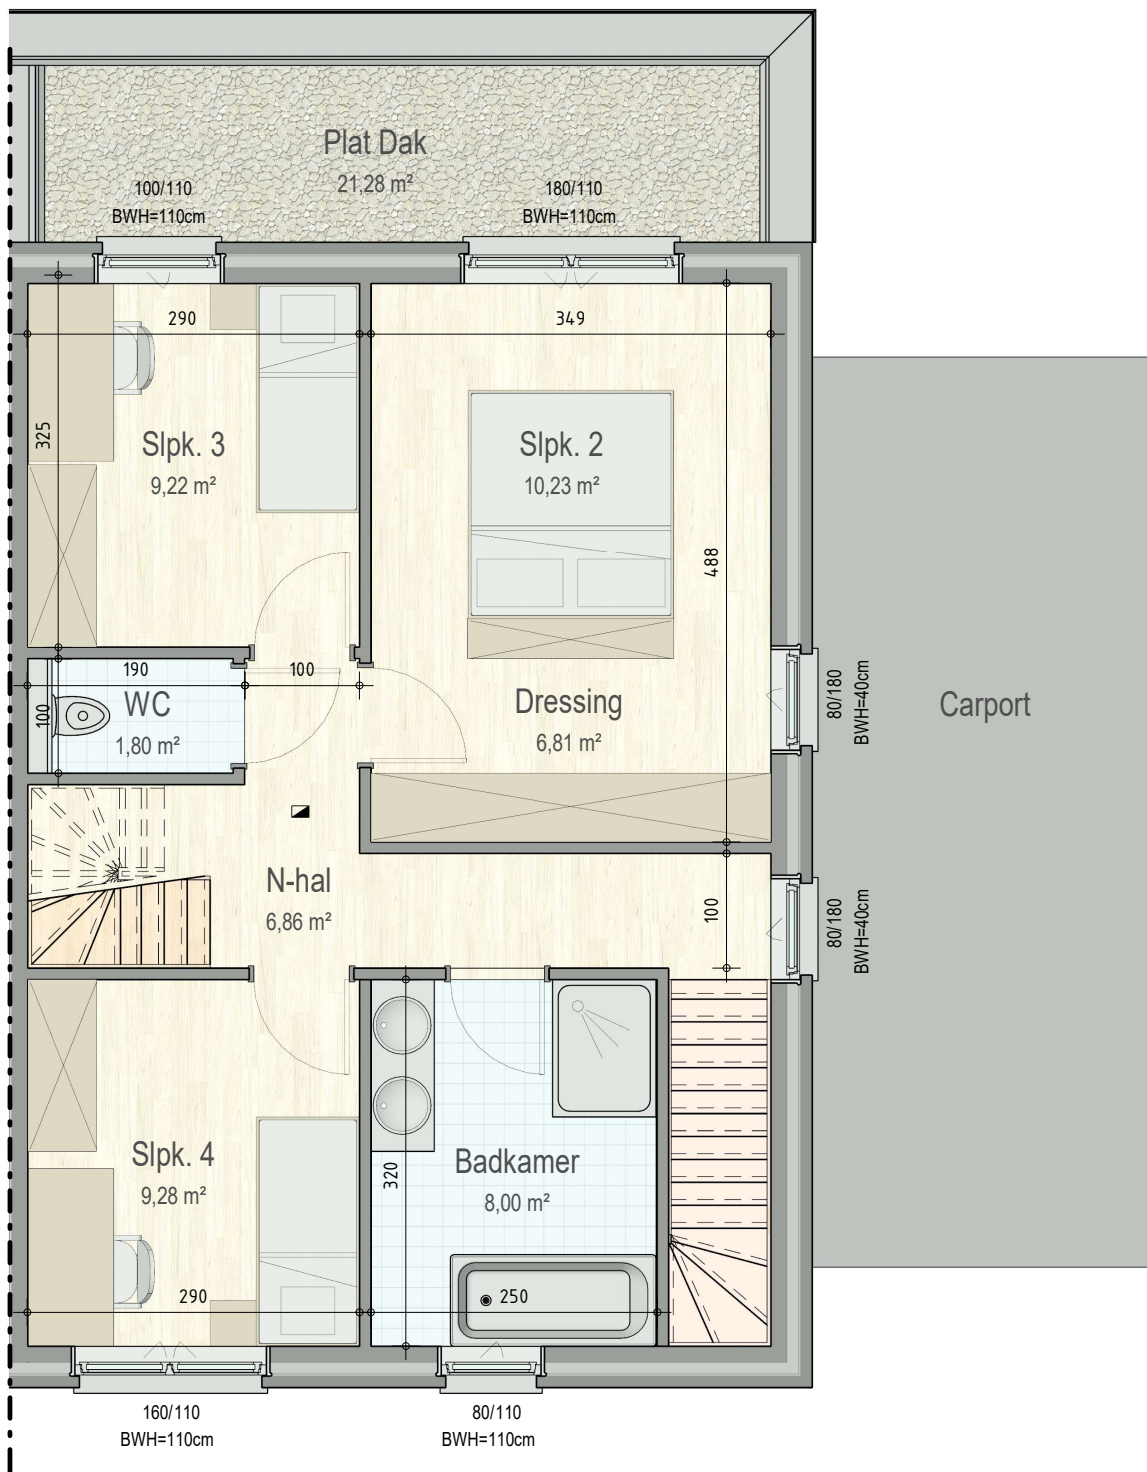

GroeneMeer-703

41705704

41705703

gelijkvloers

VK1705 - Kerkkouter - 9550 HERZELE - LOT0703 - 41705703

Dit is geen contractueel document. Alle meubels, toestellen en vloerbekleding zijn illustratief.
De maatvoering op de plannen geeft bij benadering de werkelijke afmetingen aan. Afwijkingen op de maatvoering in de uitvoering is mogelijk.

verdieping 1

VK1705 - Kerkkouter - 9550 HERZELE - LOT0703 - 41705703

Dit is geen contractueel document. Alle meubels, toestellen en vloerbekleding zijn illustratief. De maatvoering op de plannen geeft bij benadering de werkelijke afmetingen aan. Afwijkingen op de maatvoering in de uitvoering is mogelijk.

bostoen

zolder

VK1705 - Kerkkouter - 9550 HERZELE - LOT0703 - 41705703

Dit is geen contractueel document. Alle meubels, toestellen en vloerbekleding zijn illustratief.
De maatvoering op de plannen geeft bij benadering de werkelijke afmetingen aan. Afwijkingen op de maatvoering in de uitvoering is mogelijk.