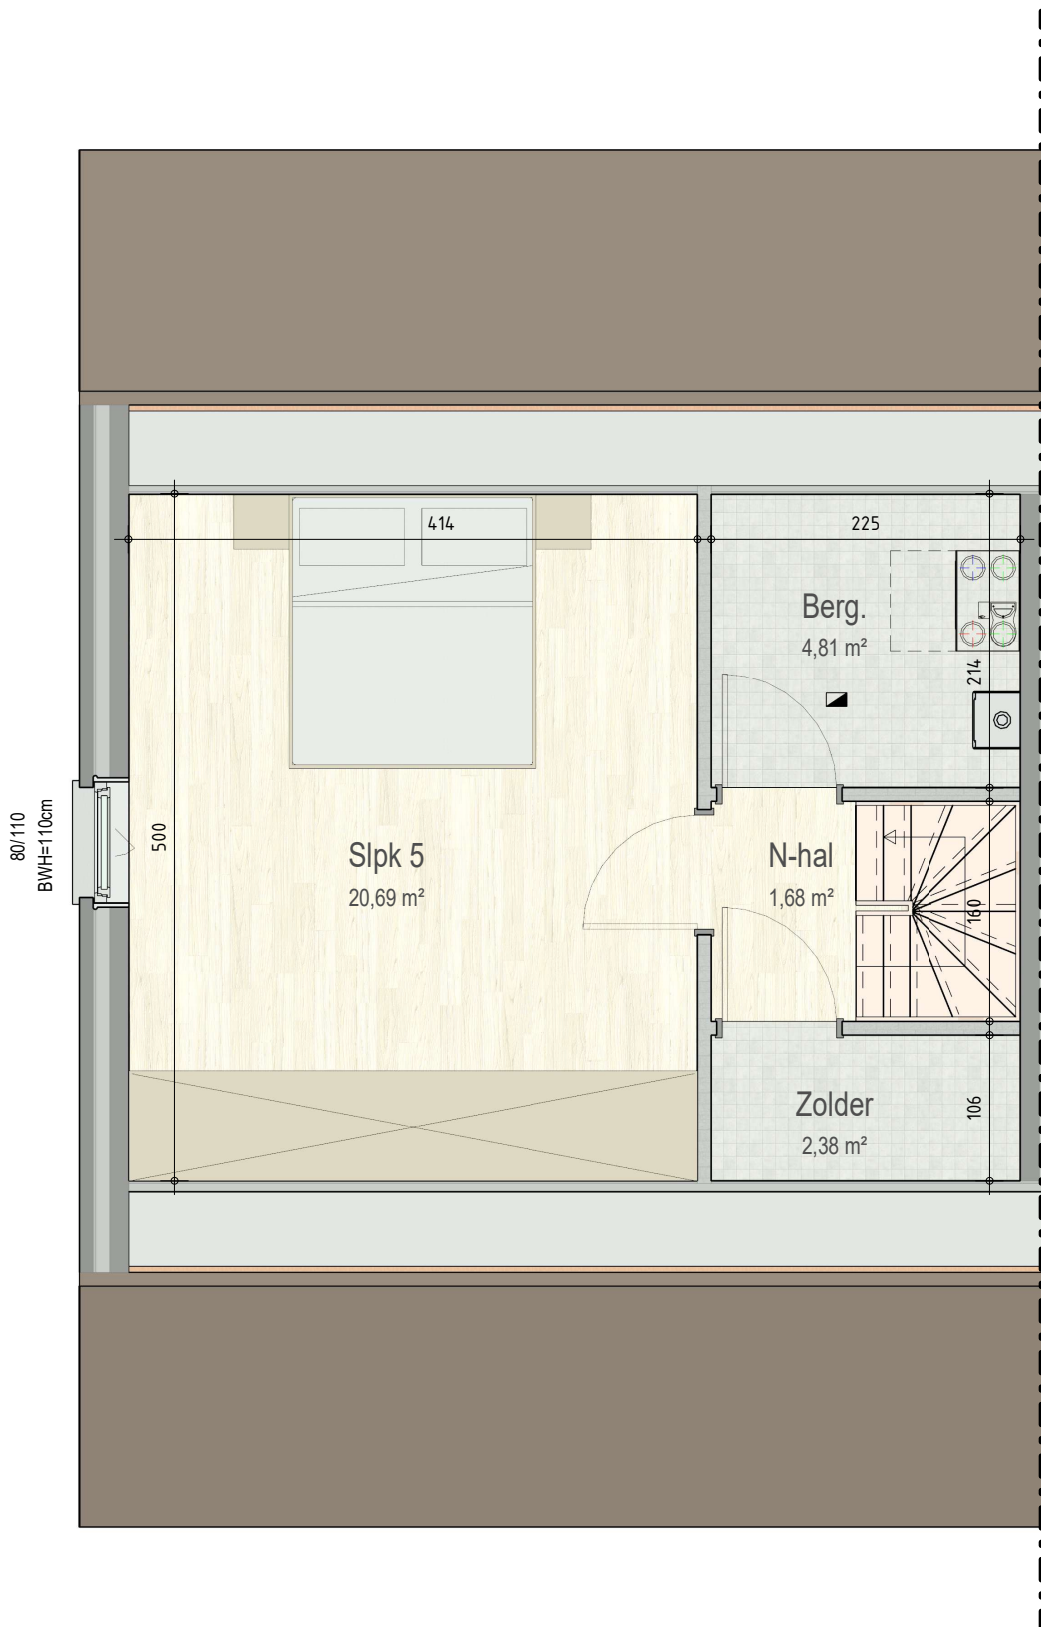

zolder

VK1705 - Kerkkouter - 9550 HERZELE - LOT0703 - 41705703

Dit is geen contractueel document. Alle meubels, toestellen en vloerbekleding zijn illustratief.
De maatvoering op de plannen geeft bij benadering de werkelijke afmetingen aan. Afwijkingen op de maatvoering in de uitvoering is mogelijk.