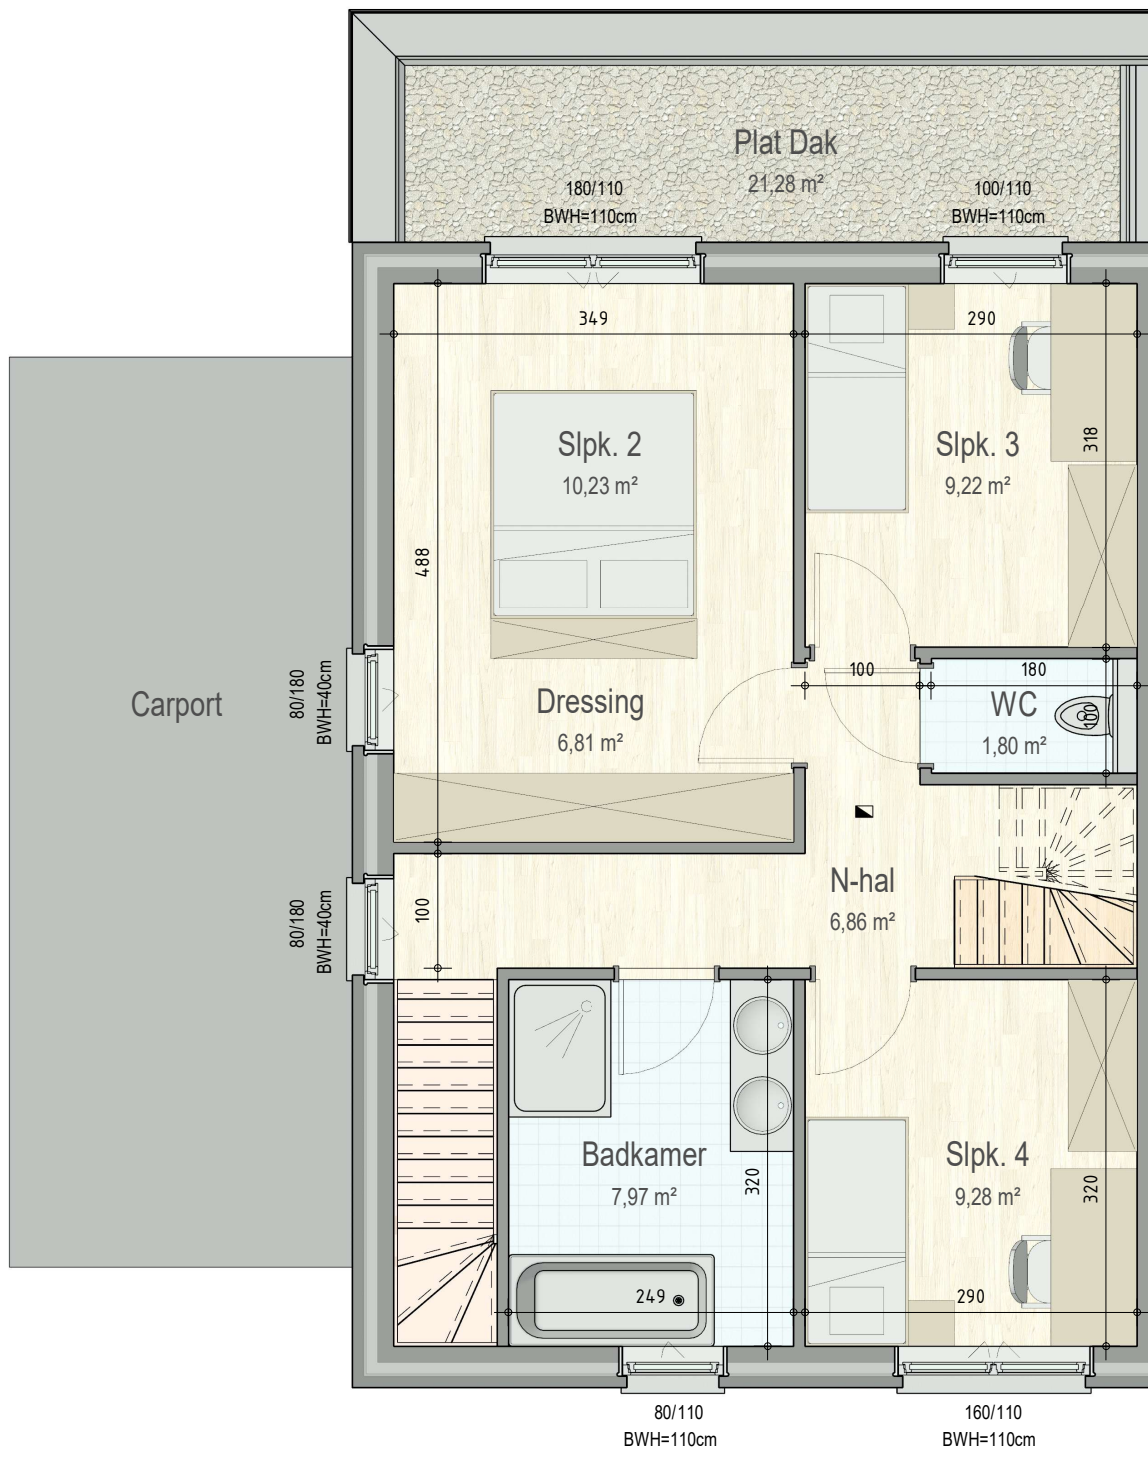

GroeneMeer-704

41705702

41705701

gelijkvloers

VK1705 - Kerkkouter - 9550 HERZELE - LOT0704 - 41705704

Dit is geen contractueel document. Alle meubels, toestellen en vloerbekleding zijn illustratief.
De maatvoering op de plannen geeft bij benadering de werkelijke afmetingen aan. Afwijkingen op de maatvoering in de uitvoering is mogelijk.

verdieping 1

VK1705 - Kerkkouter - 9550 HERZELE - LOT0704 - 41705704

Dit is geen contractueel document. Alle meubels, toestellen en vloerbekleding zijn illustratief.
De maatvoering op de plannen geeft bij benadering de werkelijke afmetingen aan. Afwijkingen op de maatvoering in de uitvoering is mogelijk.

zolder

VK1705 - Kerkkouter - 9550 HERZELE - LOT0704 - 41705704

Dit is geen contractueel document. Alle meubels, toestellen en vloerbekleding zijn illustratief. De maatvoering op de plannen geeft bij benadering de werkelijke afmetingen aan. Afwijkingen op de maatvoering in de uitvoering is mogelijk.