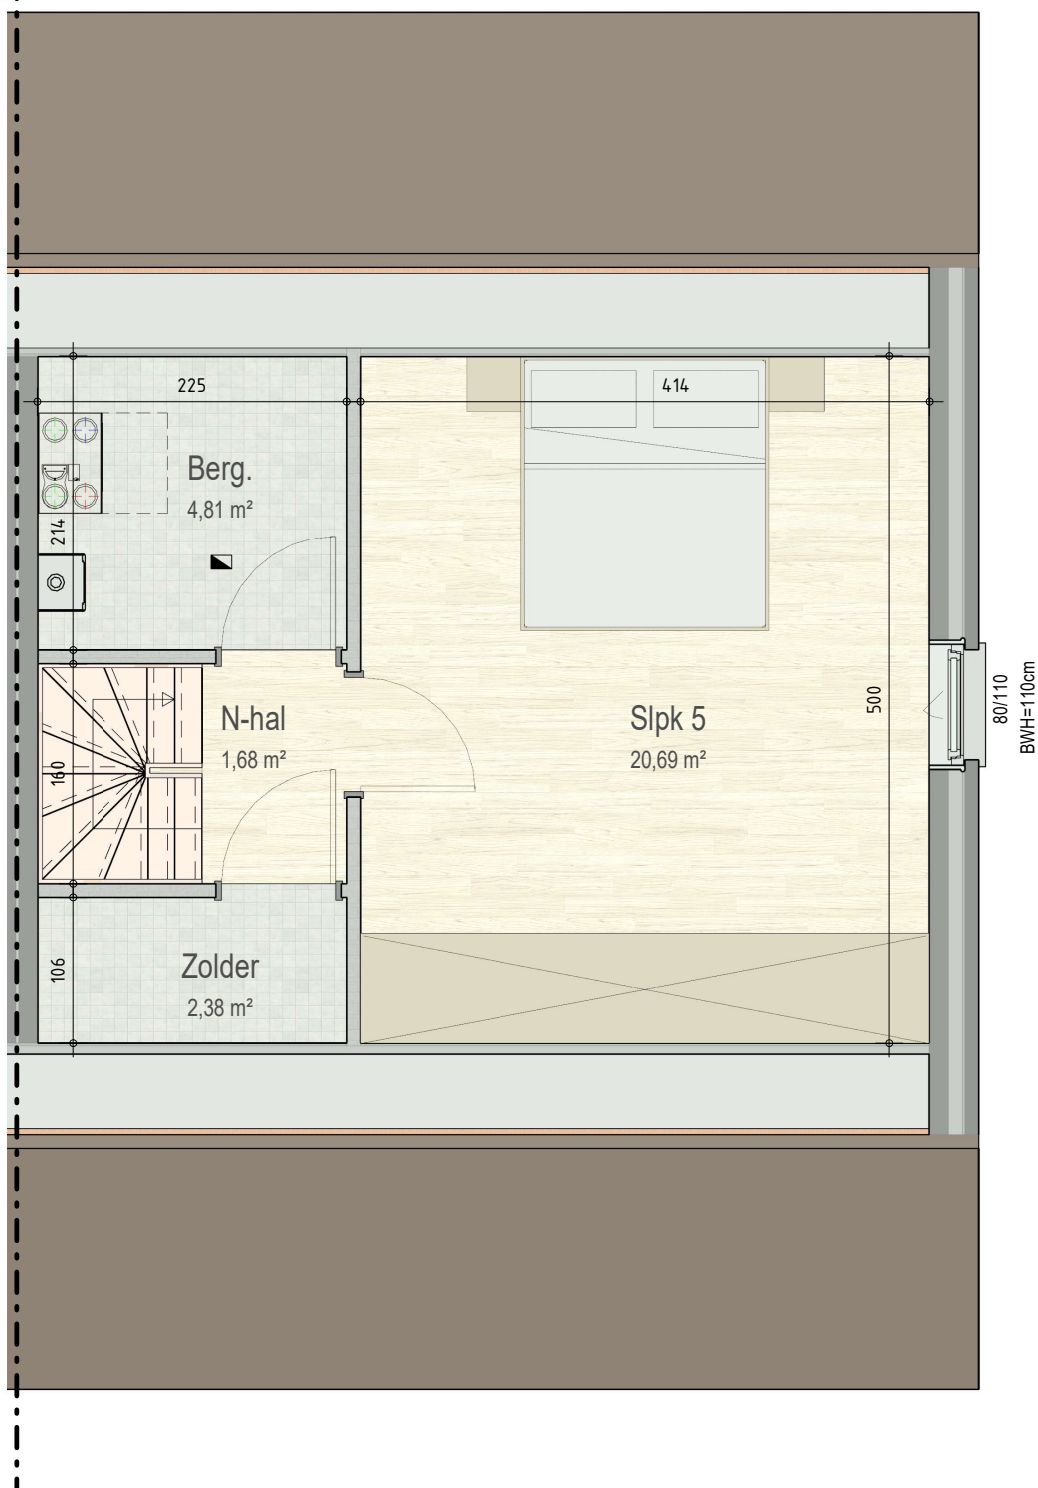

GroeneMeer-704

41705702

41705701

gelijkvloers

VK1705 - Kerkkouter - 9550 HERZELE - LOT0704 - 41705704

Dit is geen contractueel document. Alle meubels, toestellen en vloerbekleding zijn illustratief.
De maatvoering op de plannen geeft bij benadering de werkelijke afmetingen aan. Afwijkingen op de maatvoering in de uitvoering is mogelijk.

verdieping 1

VK1705 - Kerkkouter - 9550 HERZELE - LOT0704 - 41705704

Dit is geen contractueel document. Alle meubels, toestellen en vloerbekleding zijn illustratief.
De maatvoering op de plannen geeft bij benadering de werkelijke afmetingen aan. Afwijkingen op de maatvoering in de uitvoering is mogelijk.

zolder

VK1705 - Kerkkouter - 9550 HERZELE - LOT0704 - 41705704

Dit is geen contractueel document. Alle meubels, toestellen en vloerbekleding zijn illustratief. De maatvoering op de plannen geeft bij benadering de werkelijke afmetingen aan. Afwijkingen op de maatvoering in de uitvoering is mogelijk.