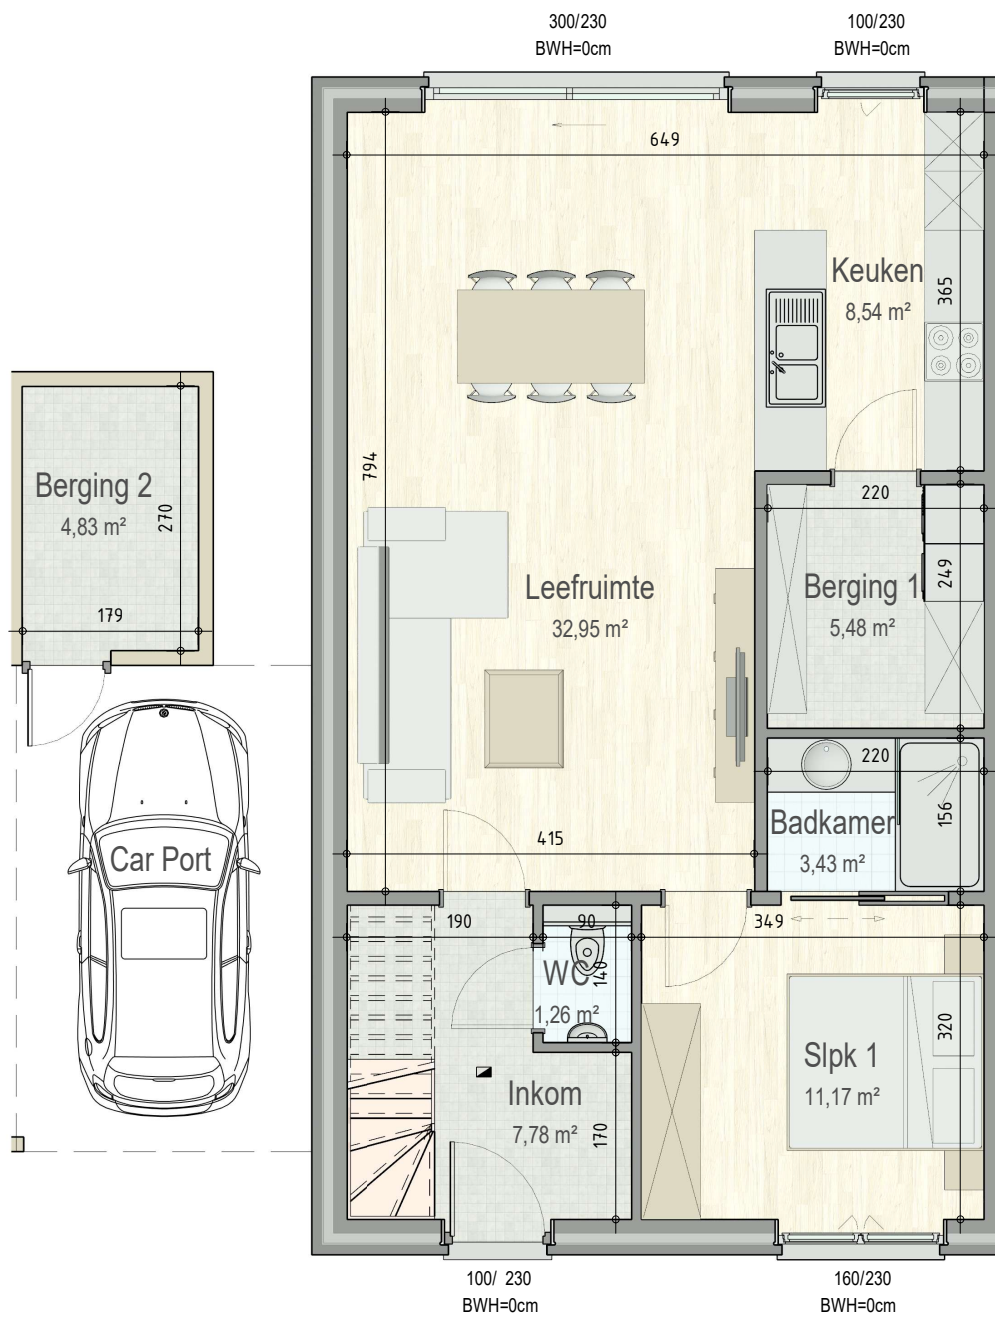

GroeneMeer-704

41705702

41705701

gelijkvloers

VK1705 - Kerkkouter - 9550 HERZELE - LOT0704 - 41705704

Dit is geen contractueel document. Alle meubels, toestellen en vloerbekleding zijn illustratief.
De maatvoering op de plannen geeft bij benadering de werkelijke afmetingen aan. Afwijkingen op de maatvoering in de uitvoering is mogelijk.

verdieping 1

VK1705 - Kerkkouter - 9550 HERZELE - LOT0704 - 41705704

Dit is geen contractueel document. Alle meubels, toestellen en vloerbekleding zijn illustratief.
De maatvoering op de plannen geeft bij benadering de werkelijke afmetingen aan. Afwijkingen op de maatvoering in de uitvoering is mogelijk.

zolder

VK1705 - Kerkkouter - 9550 HERZELE - LOT0704 - 41705704

Dit is geen contractueel document. Alle meubels, toestellen en vloerbekleding zijn illustratief. De maatvoering op de plannen geeft bij benadering de werkelijke afmetingen aan. Afwijkingen op de maatvoering in de uitvoering is mogelijk.