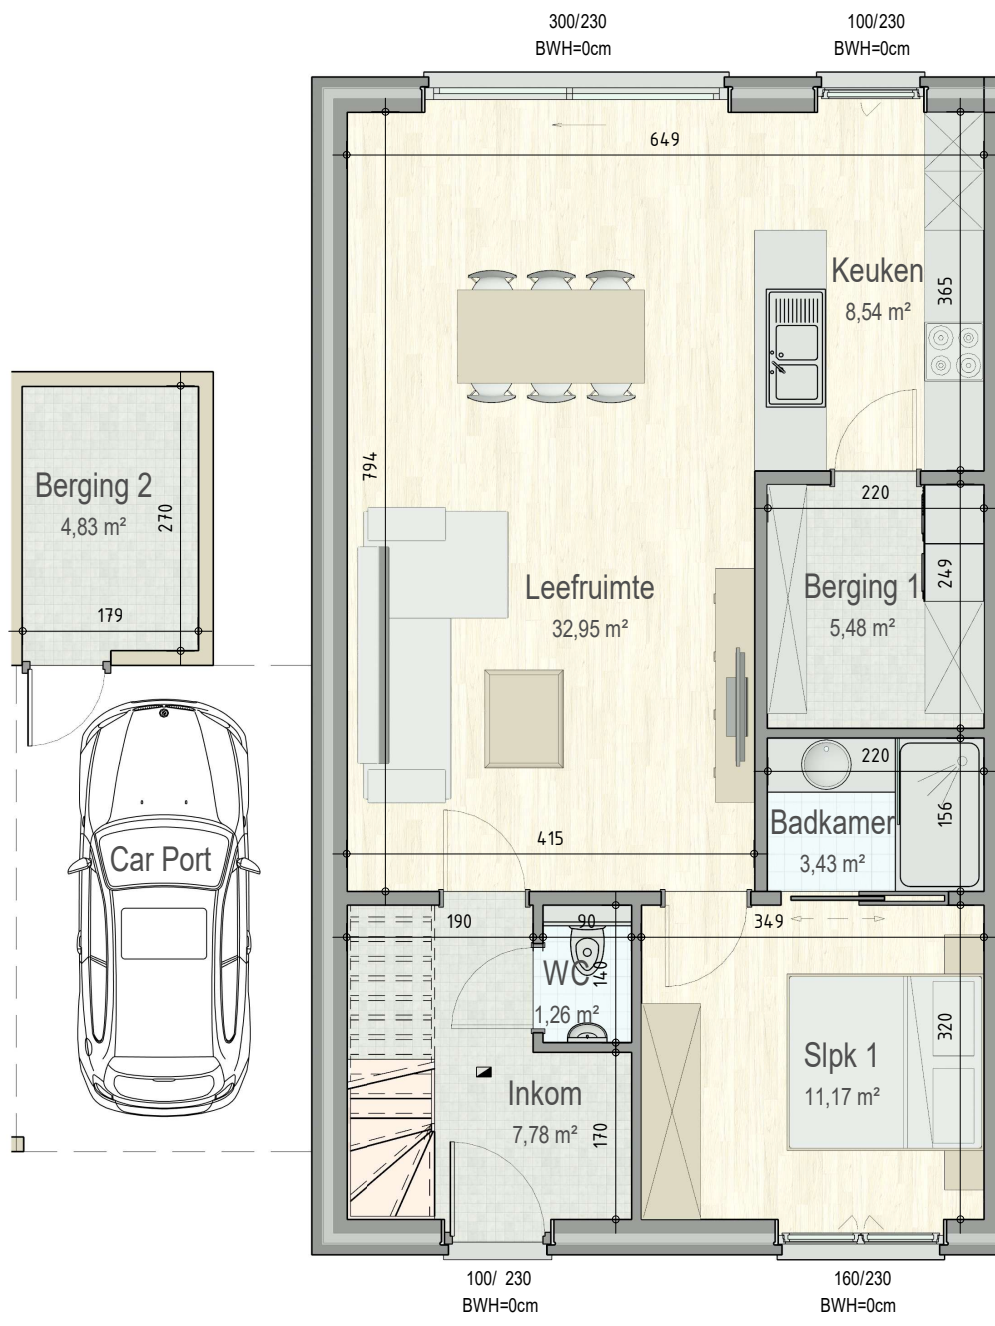

GroeneMeer-704

41705702

41705701

gelijkvloers

VK1705 - Kerkkouter - 9550 HERZELE - LOT0704 - 41705704

Dit is geen contractueel document. Alle meubels, toestellen en vloerbekleding zijn illustratief.
De maatvoering op de plannen geeft bij benadering de werkelijke afmetingen aan. Afwijkingen op de maatvoering in de uitvoering is mogelijk.

bostoen

verdieping 1

VK1705 - Kerkkouter - 9550 HERZELE - LOT0704 - 41705704

Dit is geen contractueel document. Alle meubels, toestellen en vloerbekleding zijn illustratief.
De maatvoering op de plannen geeft bij benadering de werkelijke afmetingen aan. Afwijkingen op de maatvoering in de uitvoering is mogelijk.

zolder

VK1705 - Kerkkouter - 9550 HERZELE - LOT0704 - 41705704

Dit is geen contractueel document. Alle meubels, toestellen en vloerbekleding zijn illustratief. De maatvoering op de plannen geeft bij benadering de werkelijke afmetingen aan. Afwijkingen op de maatvoering in de uitvoering is mogelijk.