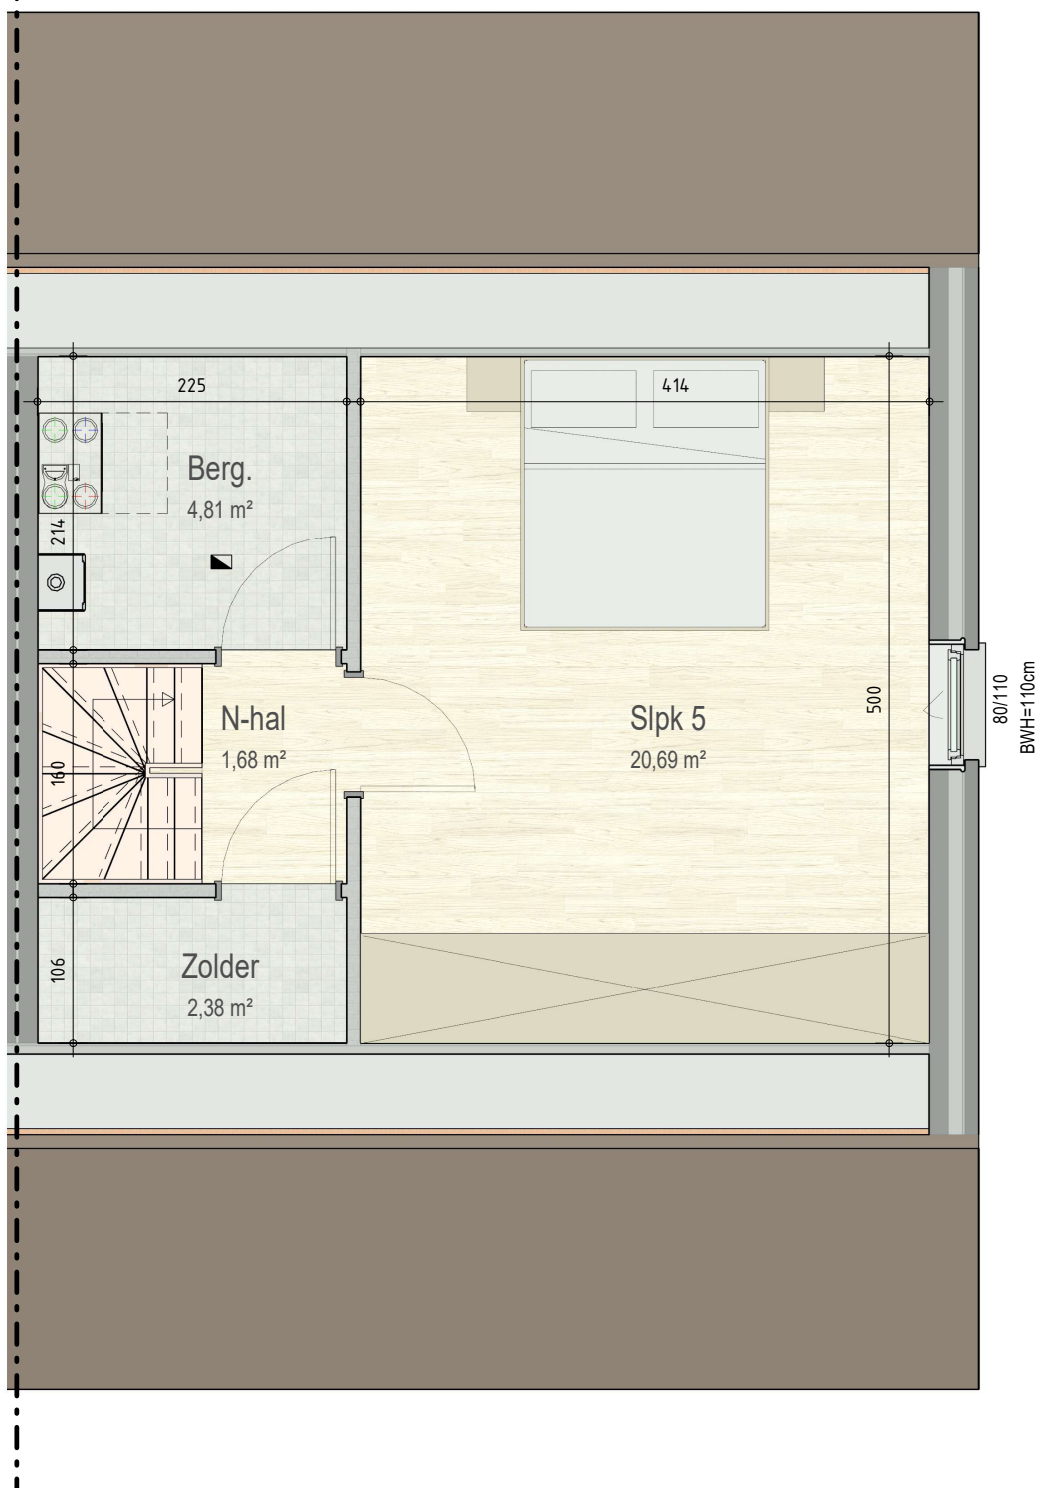

GroeneMeer-704

41705702

41705701

gelijkvloers

VK1705 - Kerkkouter - 9550 HERZELE - LOT0704 - 41705704

Dit is geen contractueel document. Alle meubels, toestellen en vloerbekleding zijn illustratief.
De maatvoering op de plannen geeft bij benadering de werkelijke afmetingen aan. Afwijkingen op de maatvoering in de uitvoering is mogelijk.

bostoen

verdieping 1

VK1705 - Kerkkouter - 9550 HERZELE - LOT0704 - 41705704

Dit is geen contractueel document. Alle meubels, toestellen en vloerbekleding zijn illustratief.
De maatvoering op de plannen geeft bij benadering de werkelijke afmetingen aan. Afwijkingen op de maatvoering in de uitvoering is mogelijk.

zolder

VK1705 - Kerkkouter - 9550 HERZELE - LOT0704 - 41705704

Dit is geen contractueel document. Alle meubels, toestellen en vloerbekleding zijn illustratief. De maatvoering op de plannen geeft bij benadering de werkelijke afmetingen aan. Afwijkingen op de maatvoering in de uitvoering is mogelijk.