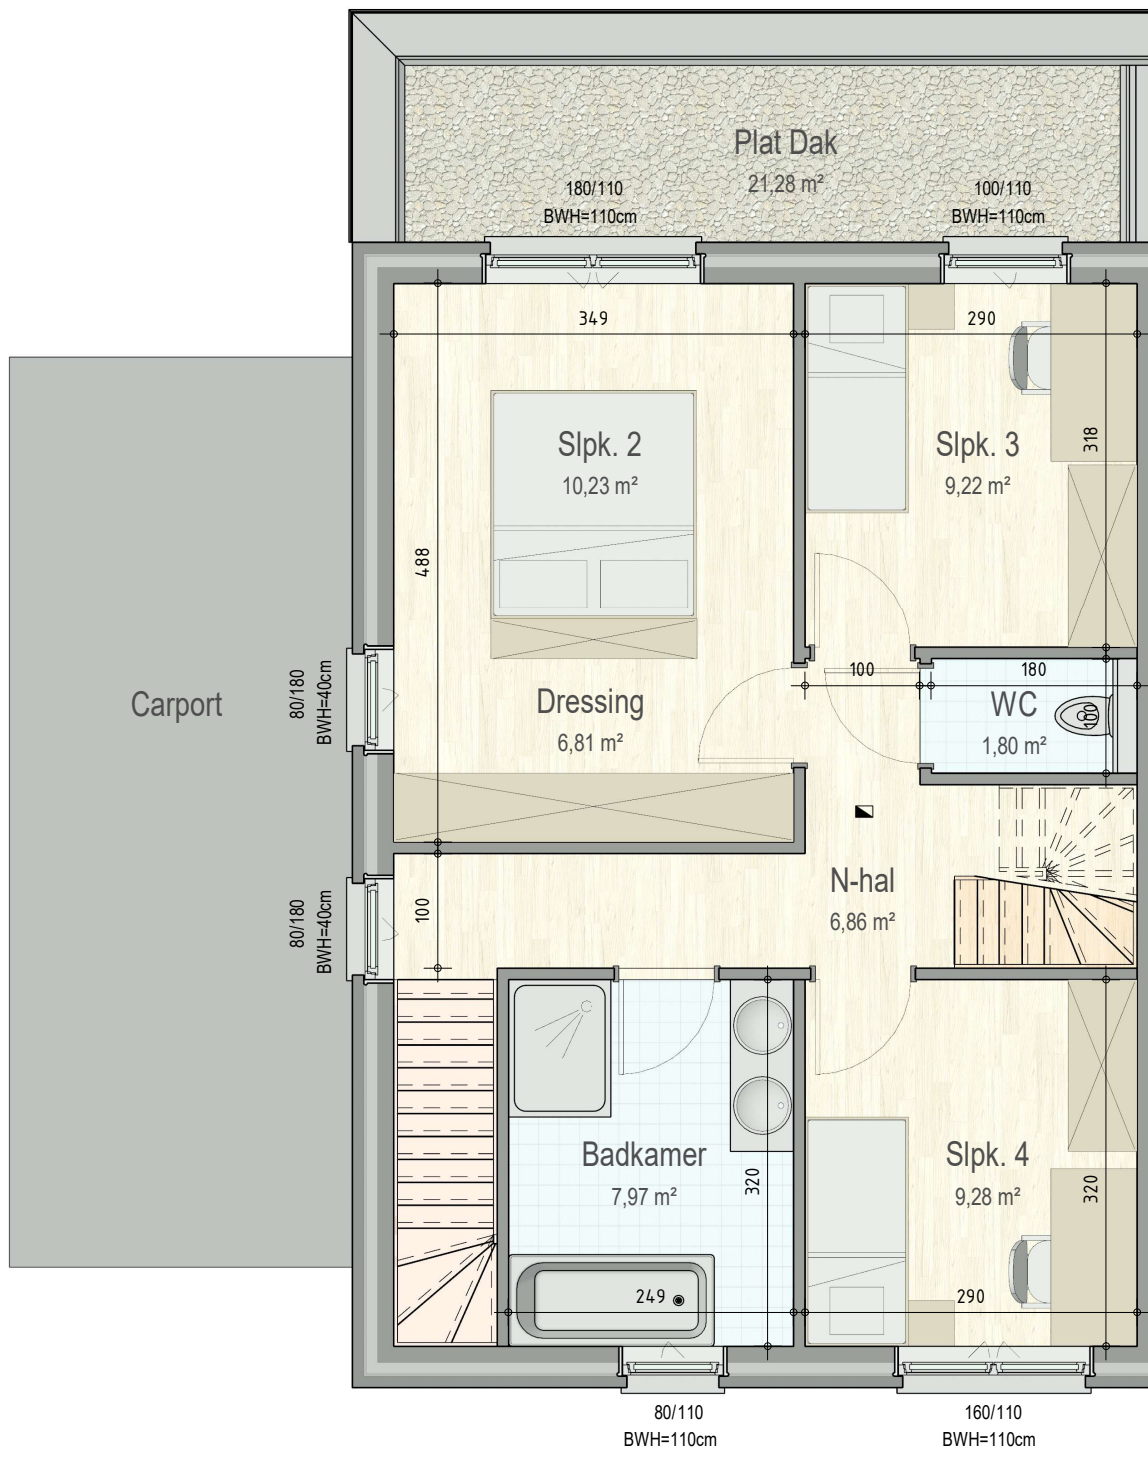

GroeneMeer-704

41705702

41705701

gelijkvloers

VK1705 - Kerkkouter - 9550 HERZELE - LOT0704 - 41705704

Dit is geen contractueel document. Alle meubels, toestellen en vloerbekleding zijn illustratief.
De maatvoering op de plannen geeft bij benadering de werkelijke afmetingen aan. Afwijkingen op de maatvoering in de uitvoering is mogelijk.

bostoen

verdieping 1

VK1705 - Kerkkouter - 9550 HERZELE - LOT0704 - 41705704

Dit is geen contractueel document. Alle meubels, toestellen en vloerbekleding zijn illustratief.
De maatvoering op de plannen geeft bij benadering de werkelijke afmetingen aan. Afwijkingen op de maatvoering in de uitvoering is mogelijk.

zolder

VK1705 - Kerkkouter - 9550 HERZELE - LOT0704 - 41705704

Dit is geen contractueel document. Alle meubels, toestellen en vloerbekleding zijn illustratief. De maatvoering op de plannen geeft bij benadering de werkelijke afmetingen aan. Afwijkingen op de maatvoering in de uitvoering is mogelijk.