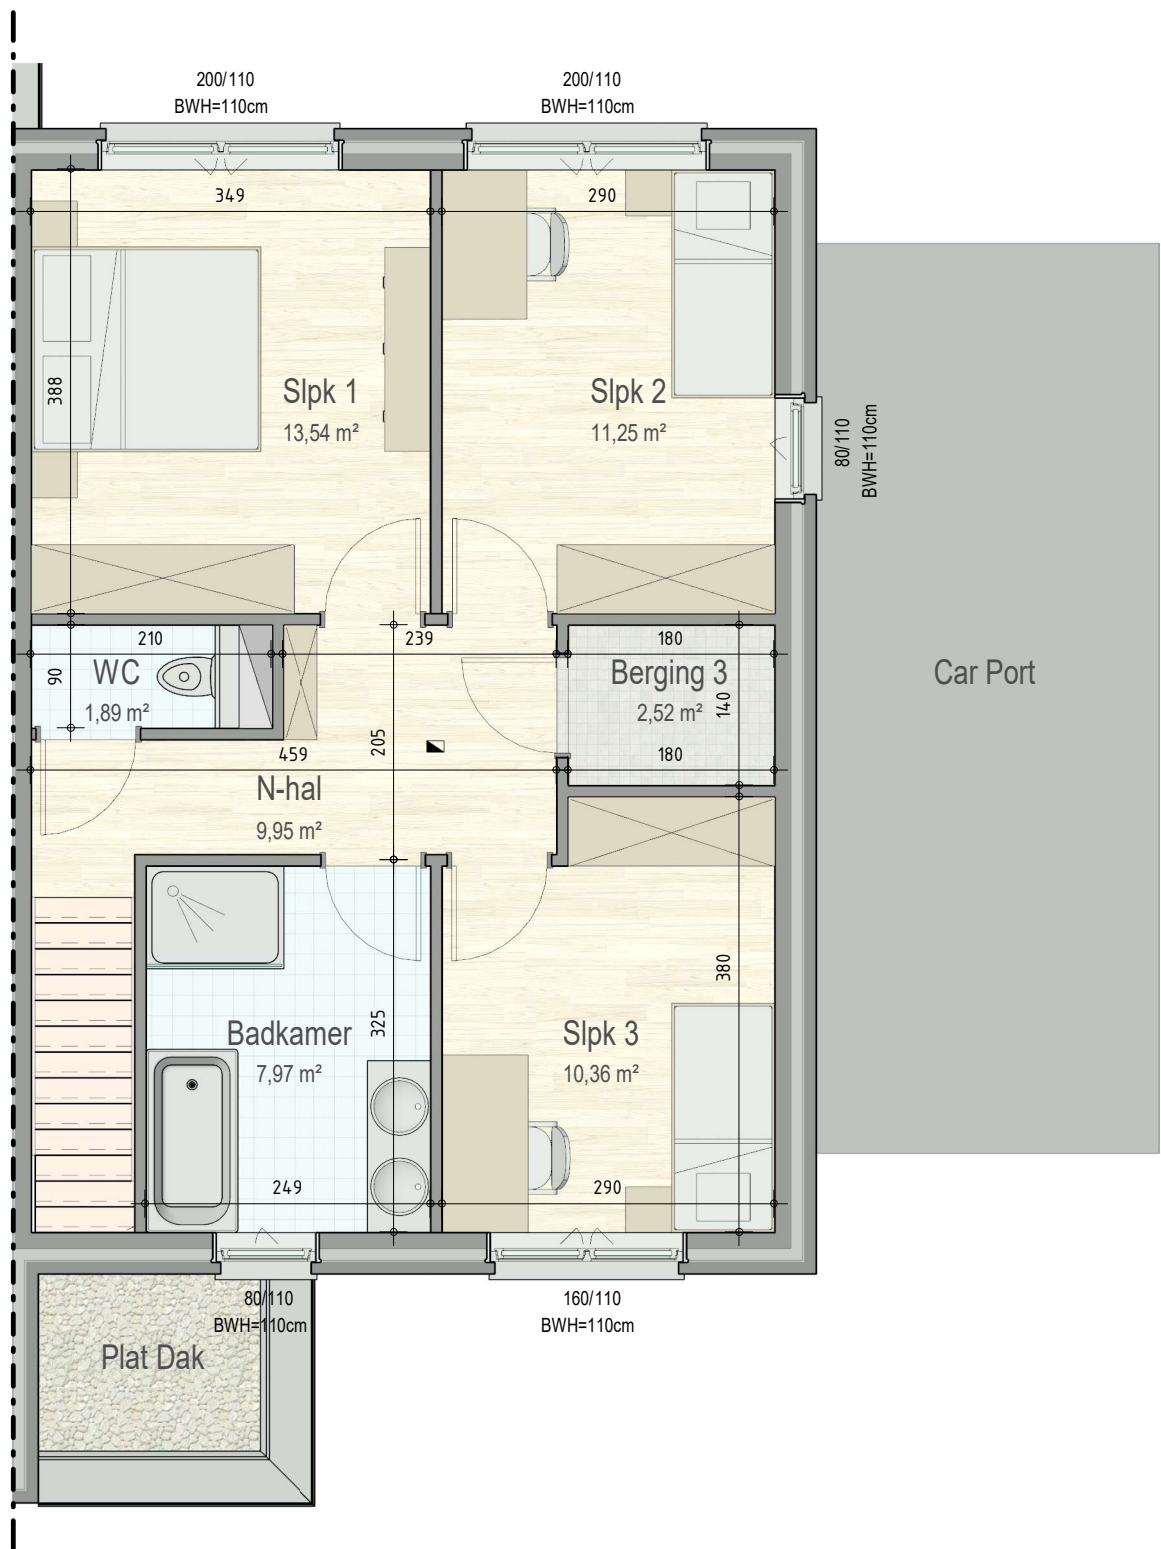

GroeneMeer-705

gelijkvloers

VK1705 - Kerkkouter - 9550 HERZELE - LOT0705 - 41705705

Dit is geen contractueel document. Alle meubels, toestellen en vloerbekleding zijn illustratief.
De maatvoering op de plannen geeft bij benadering de werkelijke afmetingen aan. Afwijkingen op de maatvoering in de uitvoering is mogelijk.

verdieping 1

VK1705 - Kerkkouter - 9550 HERZELE - LOT0705 - 41705705

Dit is geen contractueel document. Alle meubels, toestellen en vloerbekleding zijn illustratief. De maatvoering op de plannen geeft bij benadering de werkelijke afmetingen aan. Afwijkingen op de maatvoering in de uitvoering is mogelijk.