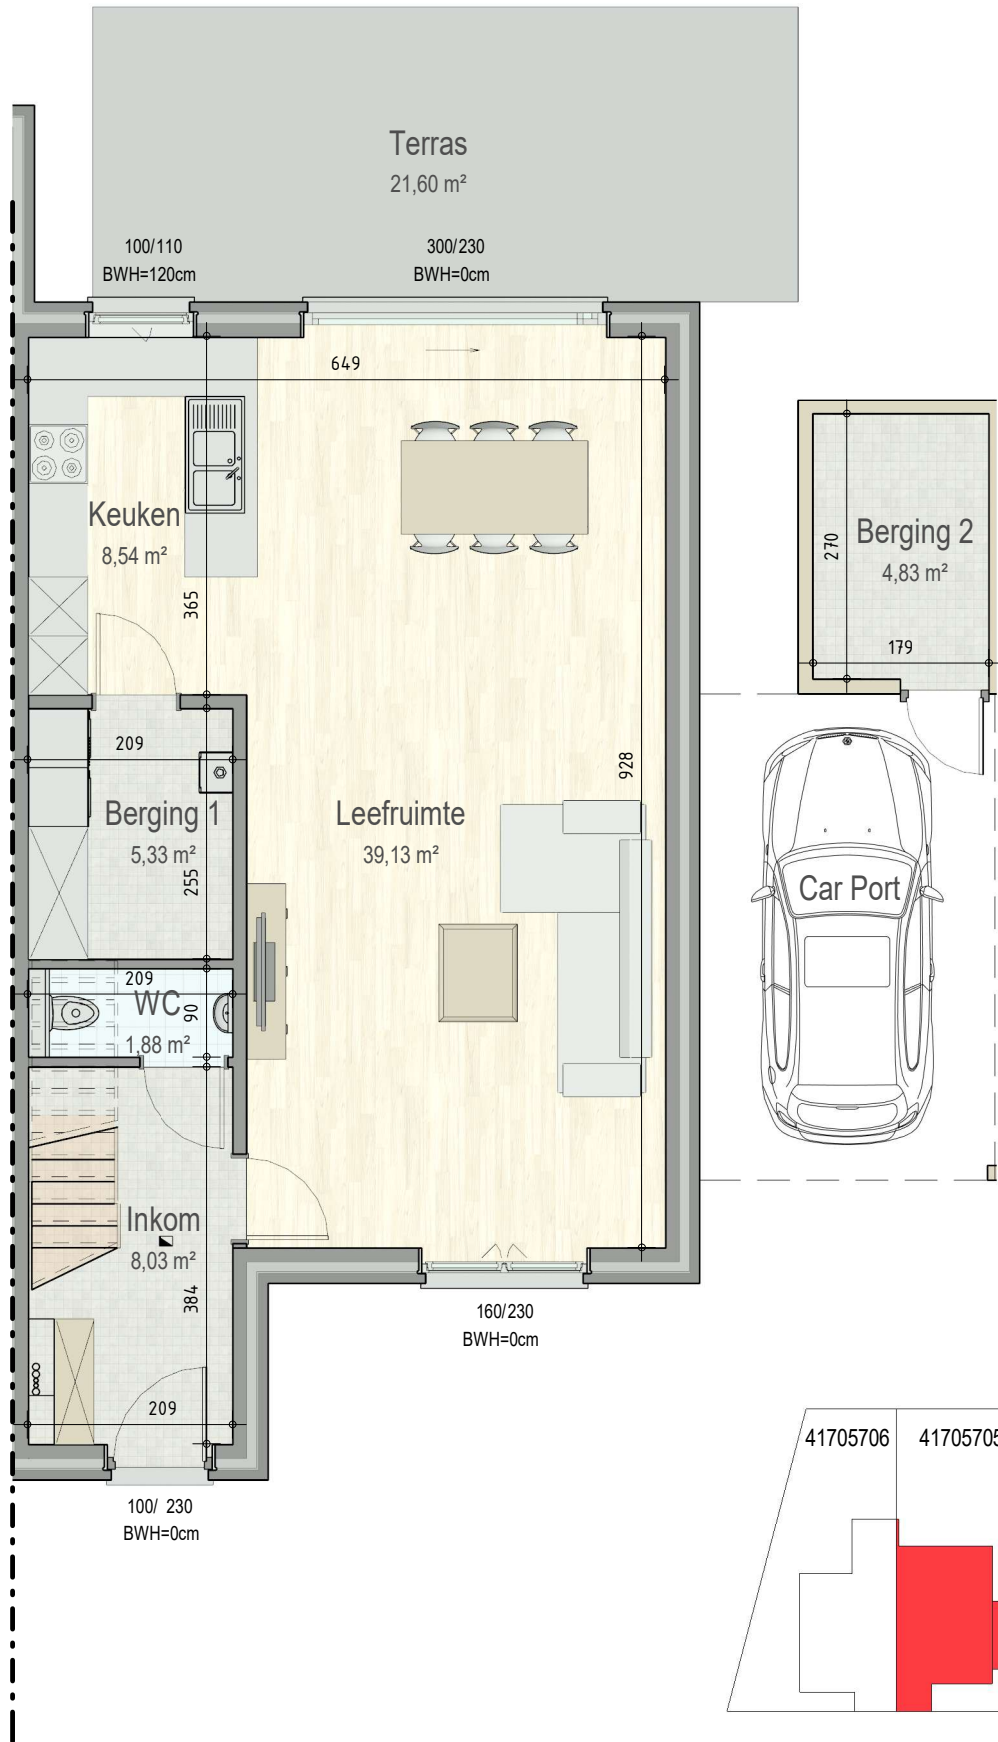

GroeneMeer-705

gelijkvloers

VK1705 - Kerkkouter - 9550 HERZELE - LOT0705 - 41705705

Dit is geen contractueel document. Alle meubels, toestellen en vloerbekleding zijn illustratief.
De maatvoering op de plannen geeft bij benadering de werkelijke afmetingen aan. Afwijkingen op de maatvoering in de uitvoering is mogelijk.

verdieping 1

VK1705 - Kerkkouter - 9550 HERZELE - LOT0705 - 41705705

Dit is geen contractueel document. Alle meubels, toestellen en vloerbekleding zijn illustratief. De maatvoering op de plannen geeft bij benadering de werkelijke afmetingen aan. Afwijkingen op de maatvoering in de uitvoering is mogelijk.