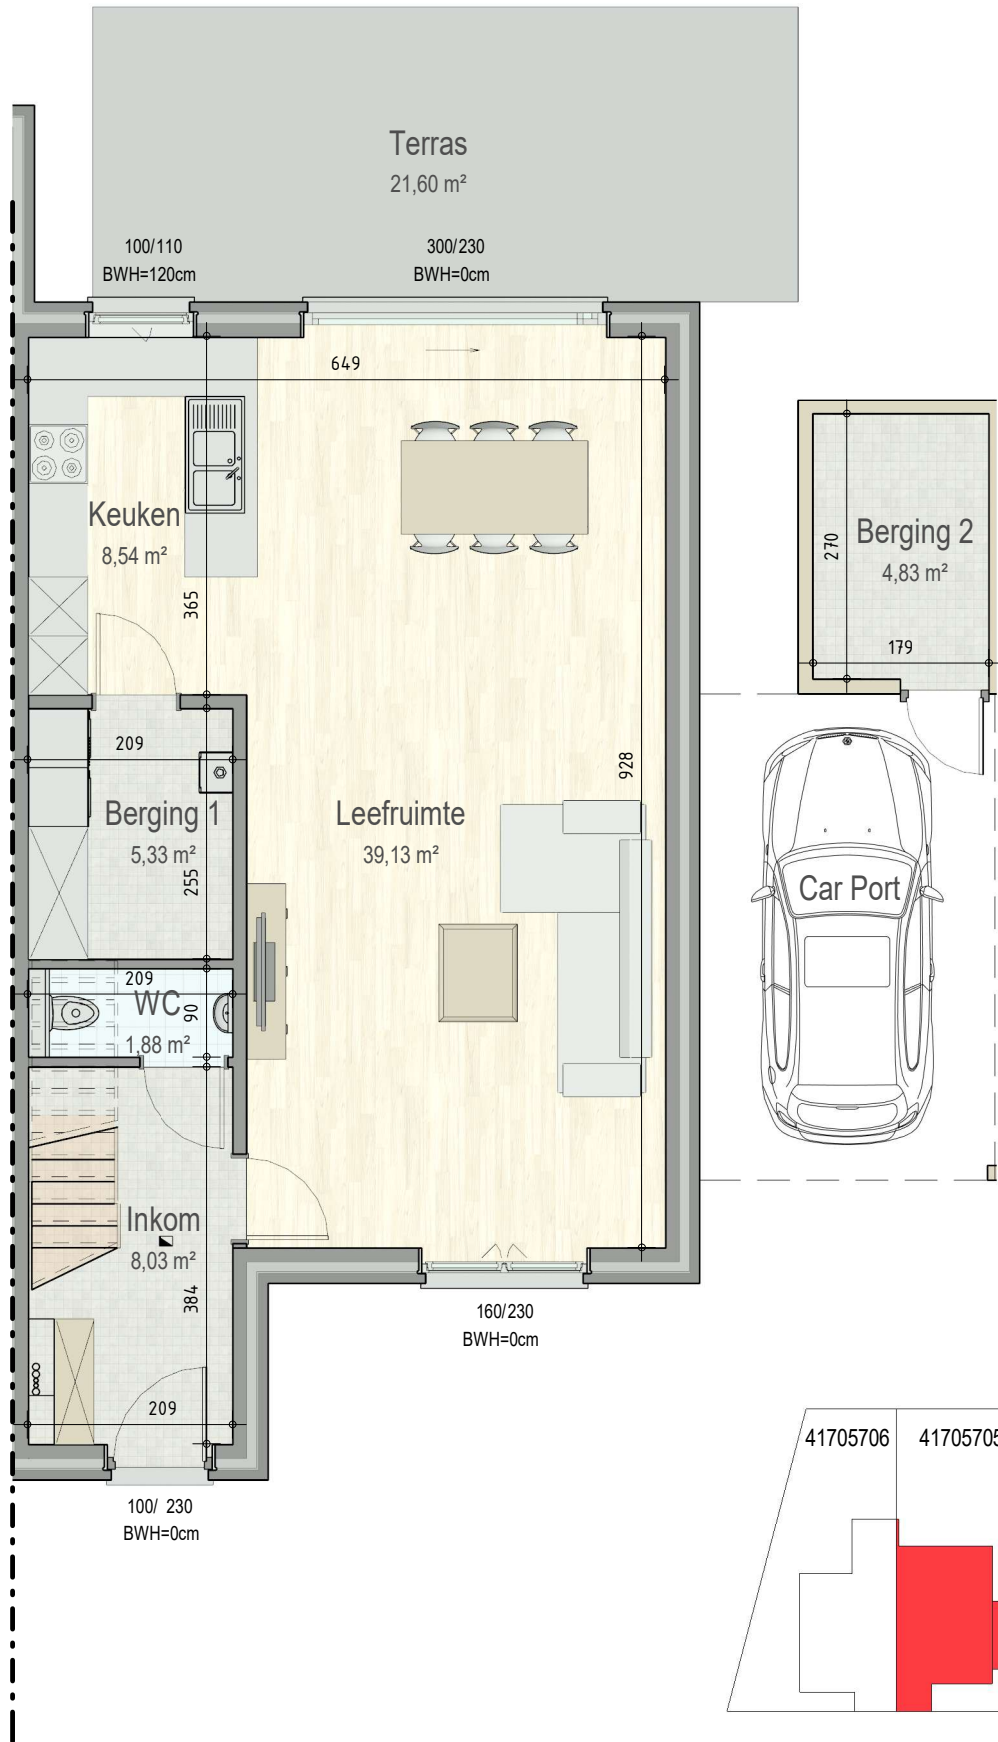

GroeneMeer-705

gelijkvloers

VK1705 - Kerkkouter - 9550 HERZELE - LOT0705 - 41705705

Dit is geen contractueel document. Alle meubels, toestellen en vloerbekleding zijn illustratief.  
De maatvoering op de plannen geeft bij benadering de werkelijke afmetingen aan. Afwijkingen op de maatvoering in de uitvoering is mogelijk.

verdieping 1

VK1705 - Kerkkouter - 9550 HERZELE - LOT0705 - 41705705

Dit is geen contractueel document. Alle meubels, toestellen en vloerbekleding zijn illustratief.  
De maatvoering op de plannen geeft bij benadering de werkelijke afmetingen aan. Afwijkingen op de maatvoering in de uitvoering is mogelijk.