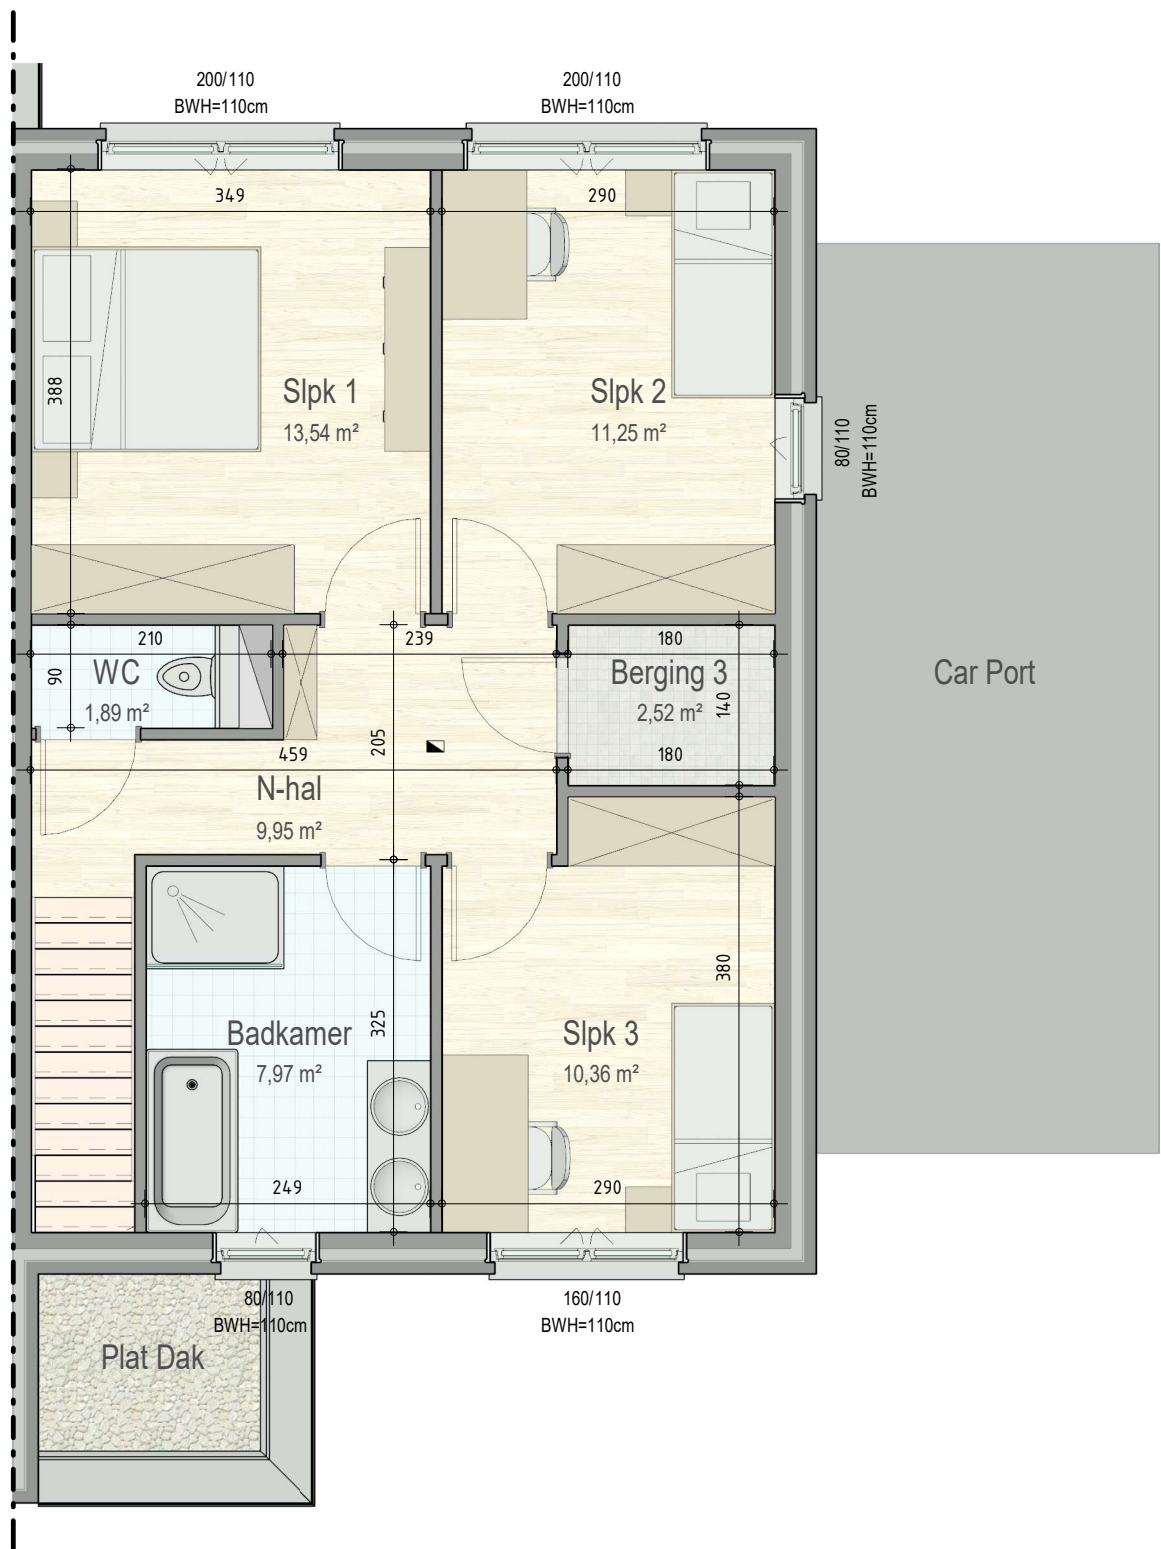

GroeneMeer-705

gelijkvloers

VK1705 - Kerkkouter - 9550 HERZELE - LOT0705 - 41705705

Dit is geen contractueel document. Alle meubels, toestellen en vloerbekleding zijn illustratief.  
De maatvoering op de plannen geeft bij benadering de werkelijke afmetingen aan. Afwijkingen op de maatvoering in de uitvoering is mogelijk.

verdieping 1

VK1705 - Kerkkouter - 9550 HERZELE - LOT0705 - 41705705

Dit is geen contractueel document. Alle meubels, toestellen en vloerbekleding zijn illustratief.  
De maatvoering op de plannen geeft bij benadering de werkelijke afmetingen aan. Afwijkingen op de maatvoering in de uitvoering is mogelijk.