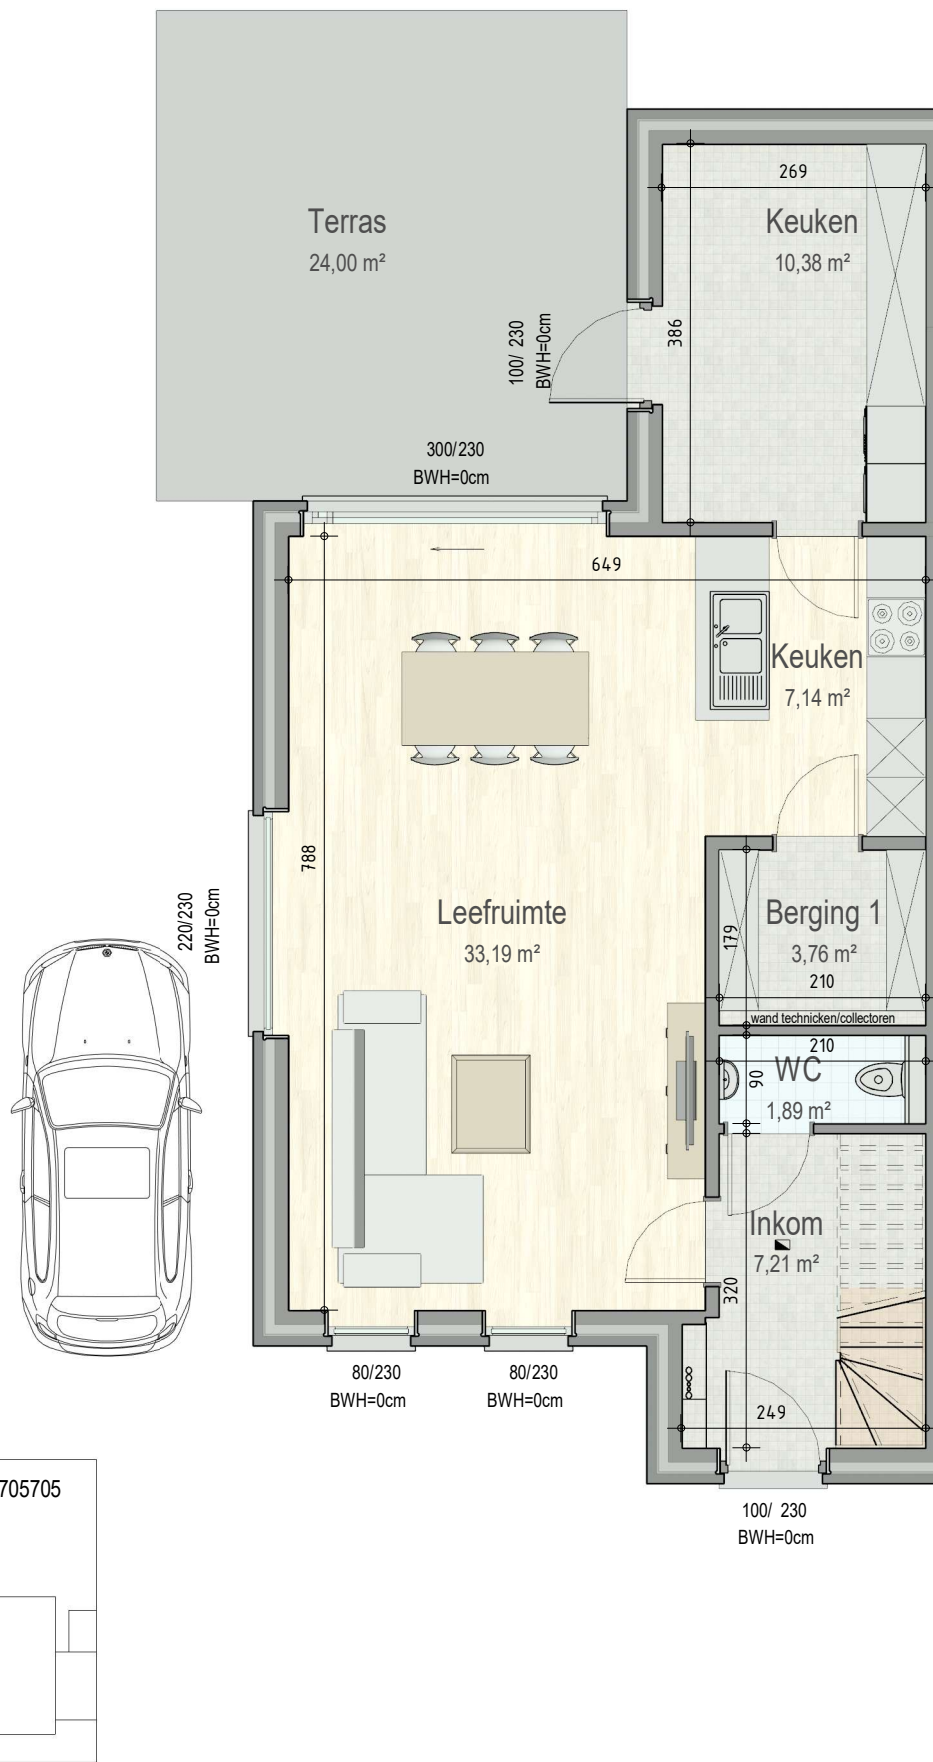

GroeneMeer-706

gelijkvloers

VK1705 - Kerkkouter - 9550 HERZELE - LOT0706 - 41705706

Dit is geen contractueel document. Alle meubels, toestellen en vloerbekleding zijn illustratief. De maatvoering op de plannen geeft bij benadering de werkelijke afmetingen aan. Afwijkingen op de maatvoering in de uitvoering is mogelijk.

verdieping 1

VK1705 - Kerkkouter - 9550 HERZELE - LOT0706 - 41705706

Dit is geen contractueel document. Alle meubels, toestellen en vloerbekleding zijn illustratief.
De maatvoering op de plannen geeft bij benadering de werkelijke afmetingen aan. Afwijkingen op de maatvoering in de uitvoering is mogelijk.