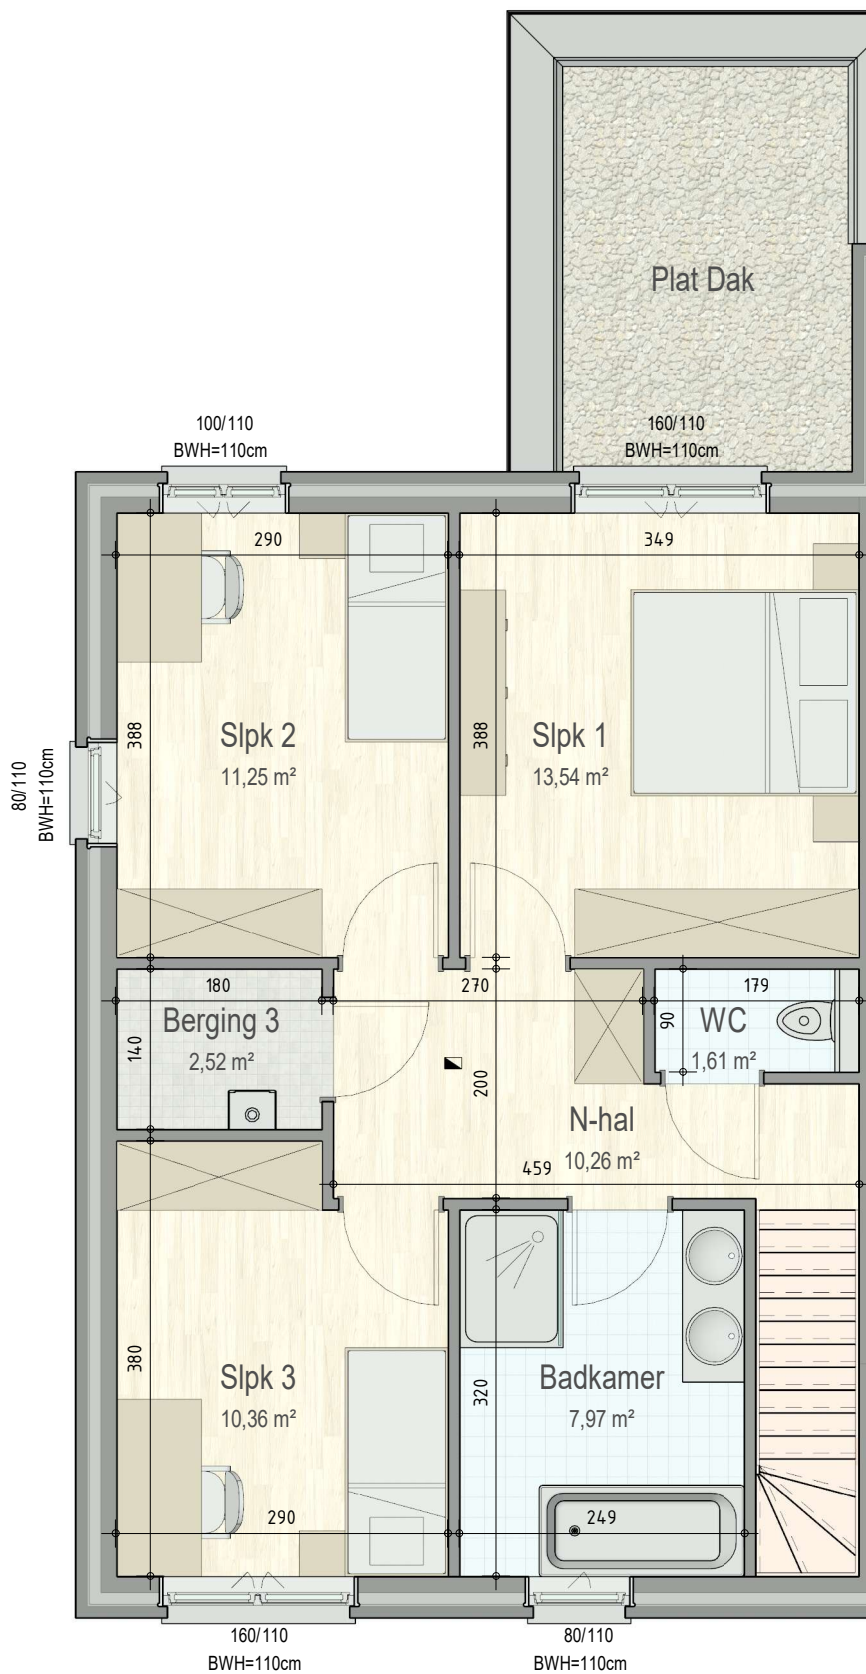

GroeneMeer-706

gelijkvloers

VK1705 - Kerkkouter - 9550 HERZELE - LOT0706 - 41705706

Dit is geen contractueel document. Alle meubels, toestellen en vloerbekleding zijn illustratief. De maatvoering op de plannen geeft bij benadering de werkelijke afmetingen aan. Afwijkingen op de maatvoering in de uitvoering is mogelijk.

verdieping 1

VK1705 - Kerkkouter - 9550 HERZELE - LOT0706 - 41705706

Dit is geen contractueel document. Alle meubels, toestellen en vloerbekleding zijn illustratief.
De maatvoering op de plannen geeft bij benadering de werkelijke afmetingen aan. Afwijkingen op de maatvoering in de uitvoering is mogelijk.