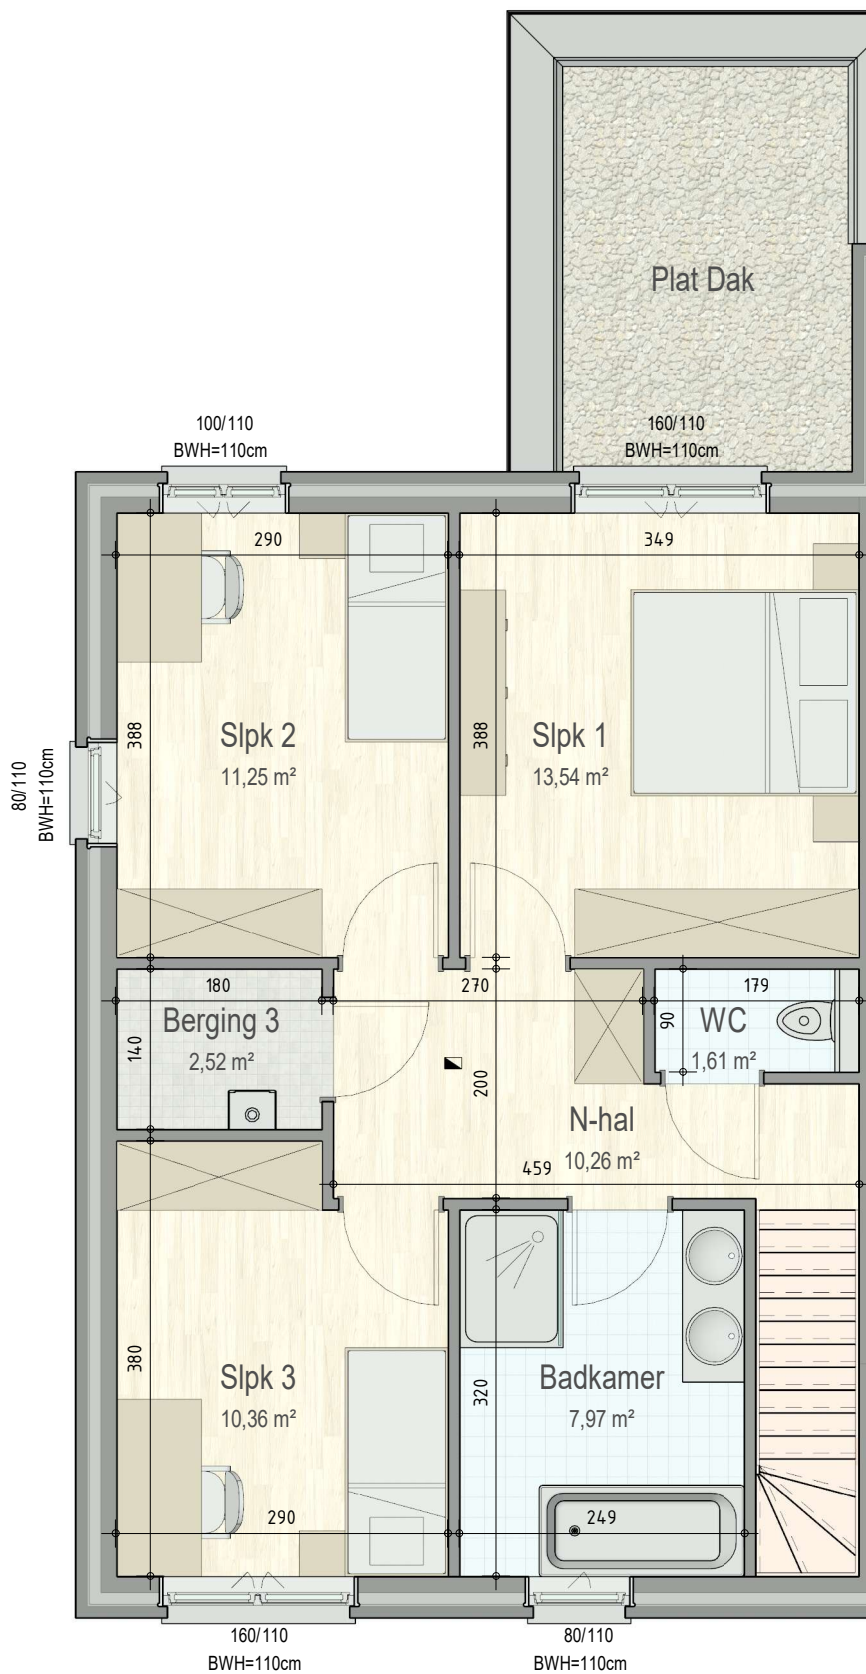

GroeneMeer-706

gelijkvloers

VK1705 - Kerkkouter - 9550 HERZELE - LOT0706 - 41705706

Dit is geen contractueel document. Alle meubels, toestellen en vloerbekleding zijn illustratief. De maatvoering op de plannen geeft bij benadering de werkelijke afmetingen aan. Afwijkingen op de maatvoering in de uitvoering is mogelijk.

verdieping 1

VK1705 - Kerkkouter - 9550 HERZELE - LOT0706 - 41705706

Dit is geen contractueel document. Alle meubels, toestellen en vloerbekleding zijn illustratief.  
De maatvoering op de plannen geeft bij benadering de werkelijke afmetingen aan. Afwijkingen op de maatvoering in de uitvoering is mogelijk.