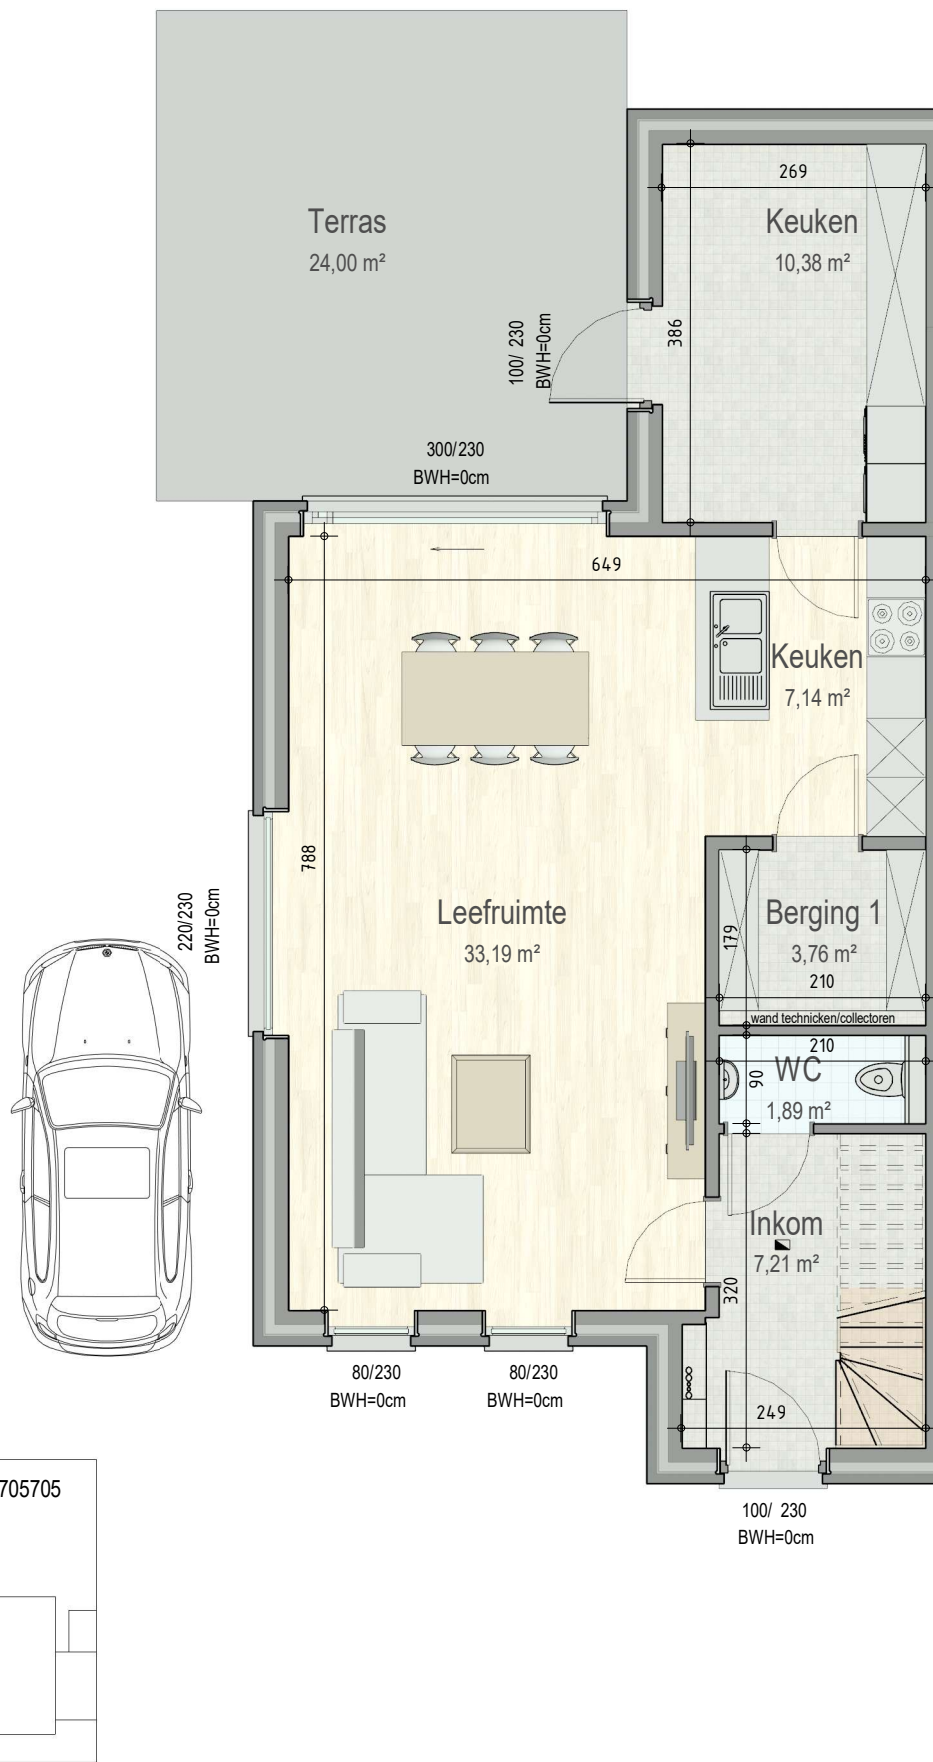

GroeneMeer-706

gelijkvloers

VK1705 - Kerkkouter - 9550 HERZELE - LOT0706 - 41705706

Dit is geen contractueel document. Alle meubels, toestellen en vloerbekleding zijn illustratief. De maatvoering op de plannen geeft bij benadering de werkelijke afmetingen aan. Afwijkingen op de maatvoering in de uitvoering is mogelijk.

verdieping 1

VK1705 - Kerkkouter - 9550 HERZELE - LOT0706 - 41705706

Dit is geen contractueel document. Alle meubels, toestellen en vloerbekleding zijn illustratief.  
De maatvoering op de plannen geeft bij benadering de werkelijke afmetingen aan. Afwijkingen op de maatvoering in de uitvoering is mogelijk.