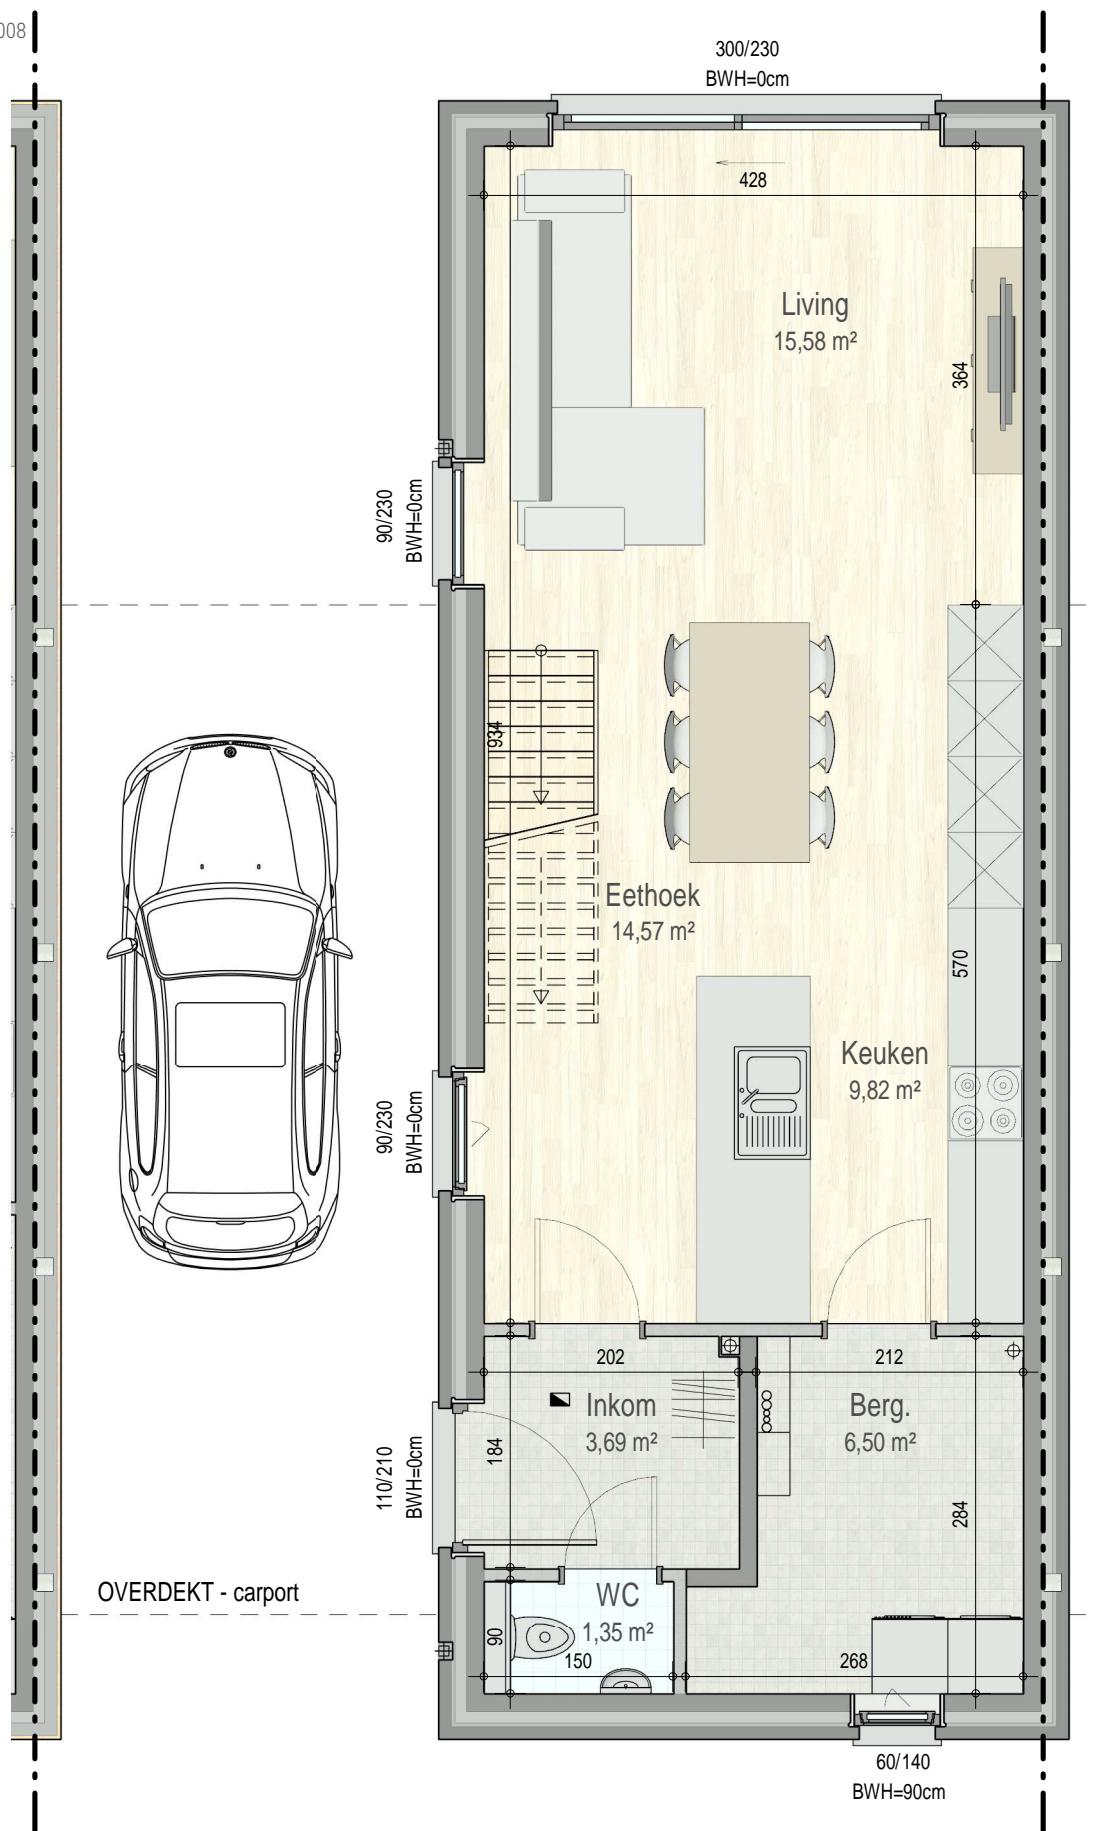

WaterMolen-1008

gelijkvloers

VK1715 - Hoge Bokstraat - Oost-Vlaanderen / Sint-Niklaas (Belsele) - LOT1008 - 17858

Dit is geen contractueel document. Alle meubels, toestellen en vloerbekleding zijn illustratief.
De maatvoering op de plannen geeft bij benadering de werkelijke afmetingen aan. Afwijkingen op de maatvoering in de uitvoering is mogelijk.

bostoen

verdieping 1

VK1715 - Hoge Bokstraat - Oost-Vlaanderen / Sint-Niklaas (Belsele) - LOT1008 - 17858

Dit is geen contractueel document. Alle meubels, toestellen en vloerbekleding zijn illustratief. De maatvoering op de plannen geeft bij benadering de werkelijke afmetingen aan. Afwijkingen op de maatvoering in de uitvoering is mogelijk.