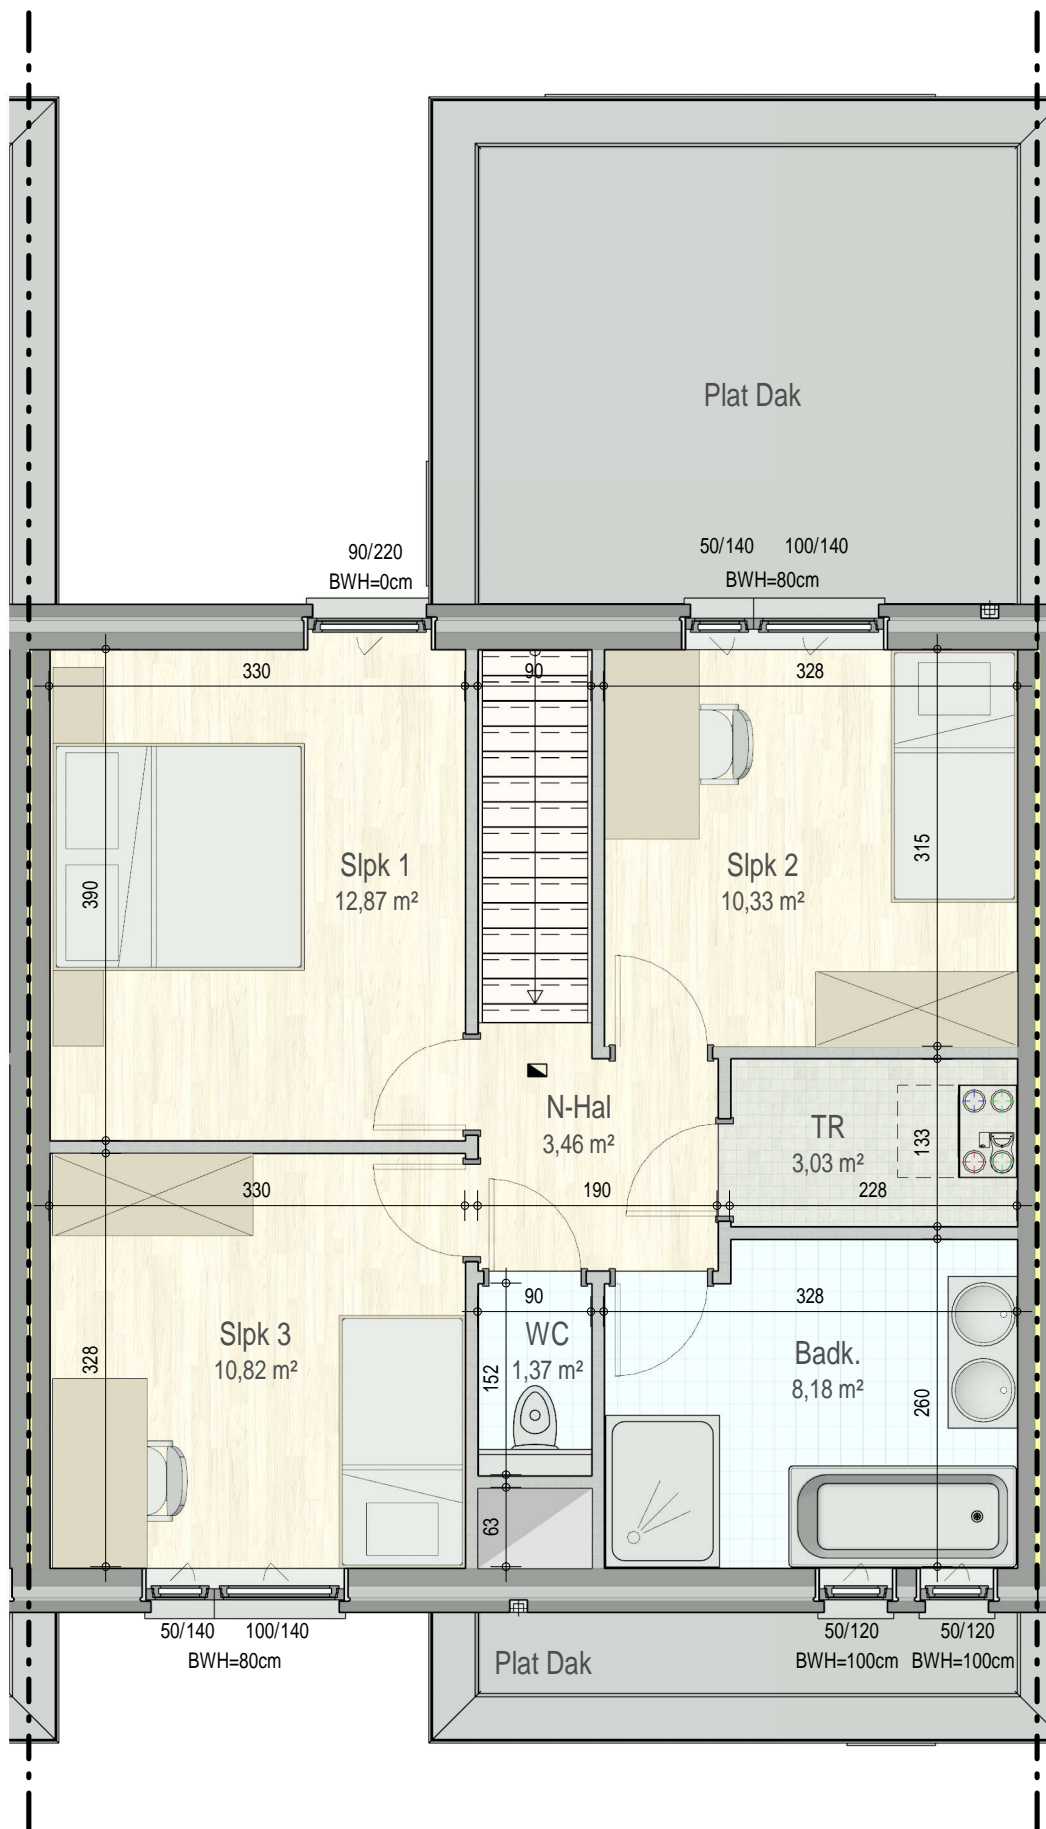

WaterMolen-1008

gelijkvloers

VK1715 - Hoge Bokstraat - Oost-Vlaanderen / Sint-Niklaas (Belsele) - LOT1008 - 17858

Dit is geen contractueel document. Alle meubels, toestellen en vloerbekleding zijn illustratief.
De maatvoering op de plannen geeft bij benadering de werkelijke afmetingen aan. Afwijkingen op de maatvoering in de uitvoering is mogelijk.

bostoen

verdieping 1

VK1715 - Hoge Bokstraat - Oost-Vlaanderen / Sint-Niklaas (Belsele) - LOT1008 - 17858

Dit is geen contractueel document. Alle meubels, toestellen en vloerbekleding zijn illustratief. De maatvoering op de plannen geeft bij benadering de werkelijke afmetingen aan. Afwijkingen op de maatvoering in de uitvoering is mogelijk.