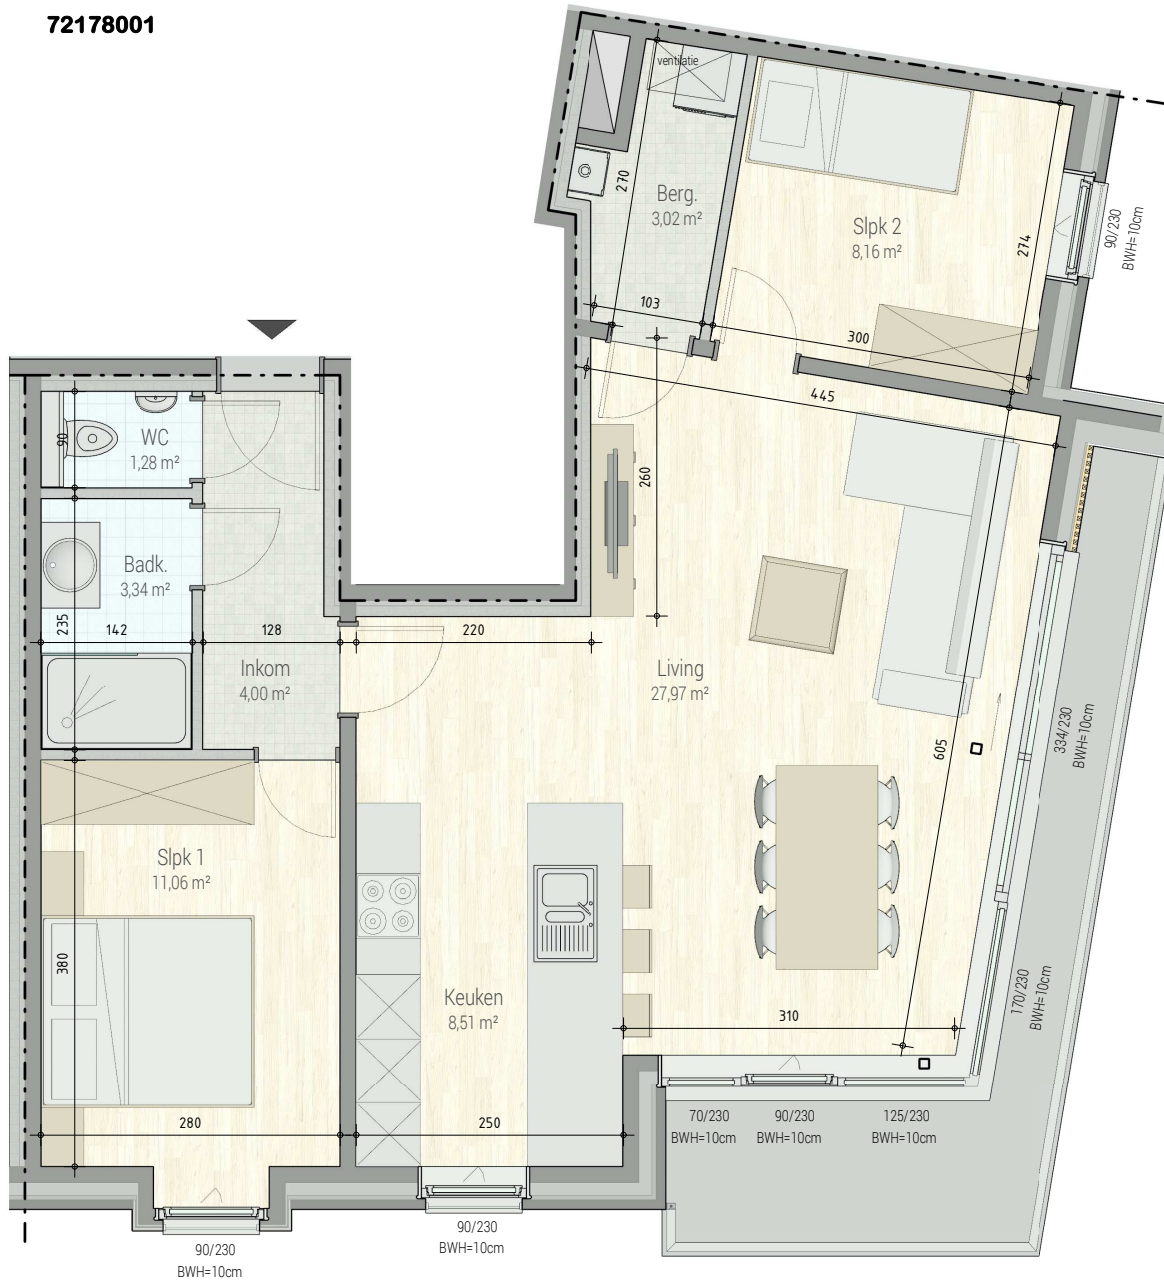

Residentie Yde | Lombardsijde, Zeelaan 19

Residentie Yde - A101

VERDIEPING +1 - app. 72178001

INPLANTING

A101
72178001

opp.: 81.90m² + opp. terras: 9.86m²
appartement: 2 slaapkamers

1M