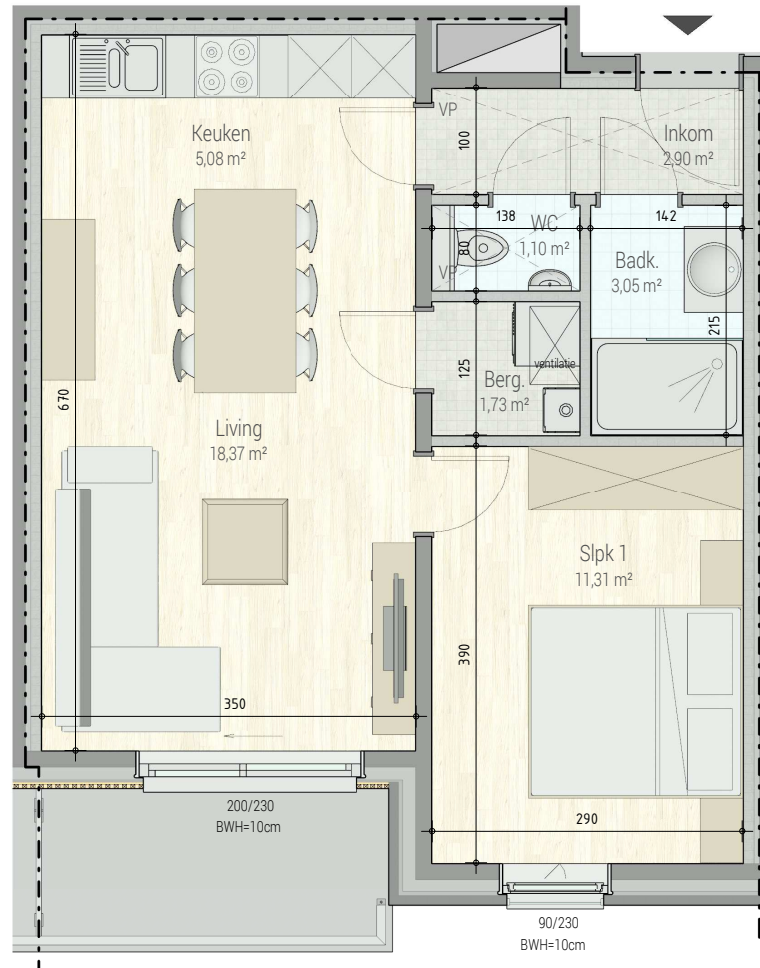

Residentie Yde | Lombardsijde, Zeelaan 19

Residentie Yde - A102

■ VERDIEPING +1 - app. 72178002

INPLANTING

A102
72178002

opp.: 52,22m² + opp. terras: 4,90m²

appartement: 1 slaapkamers

1M