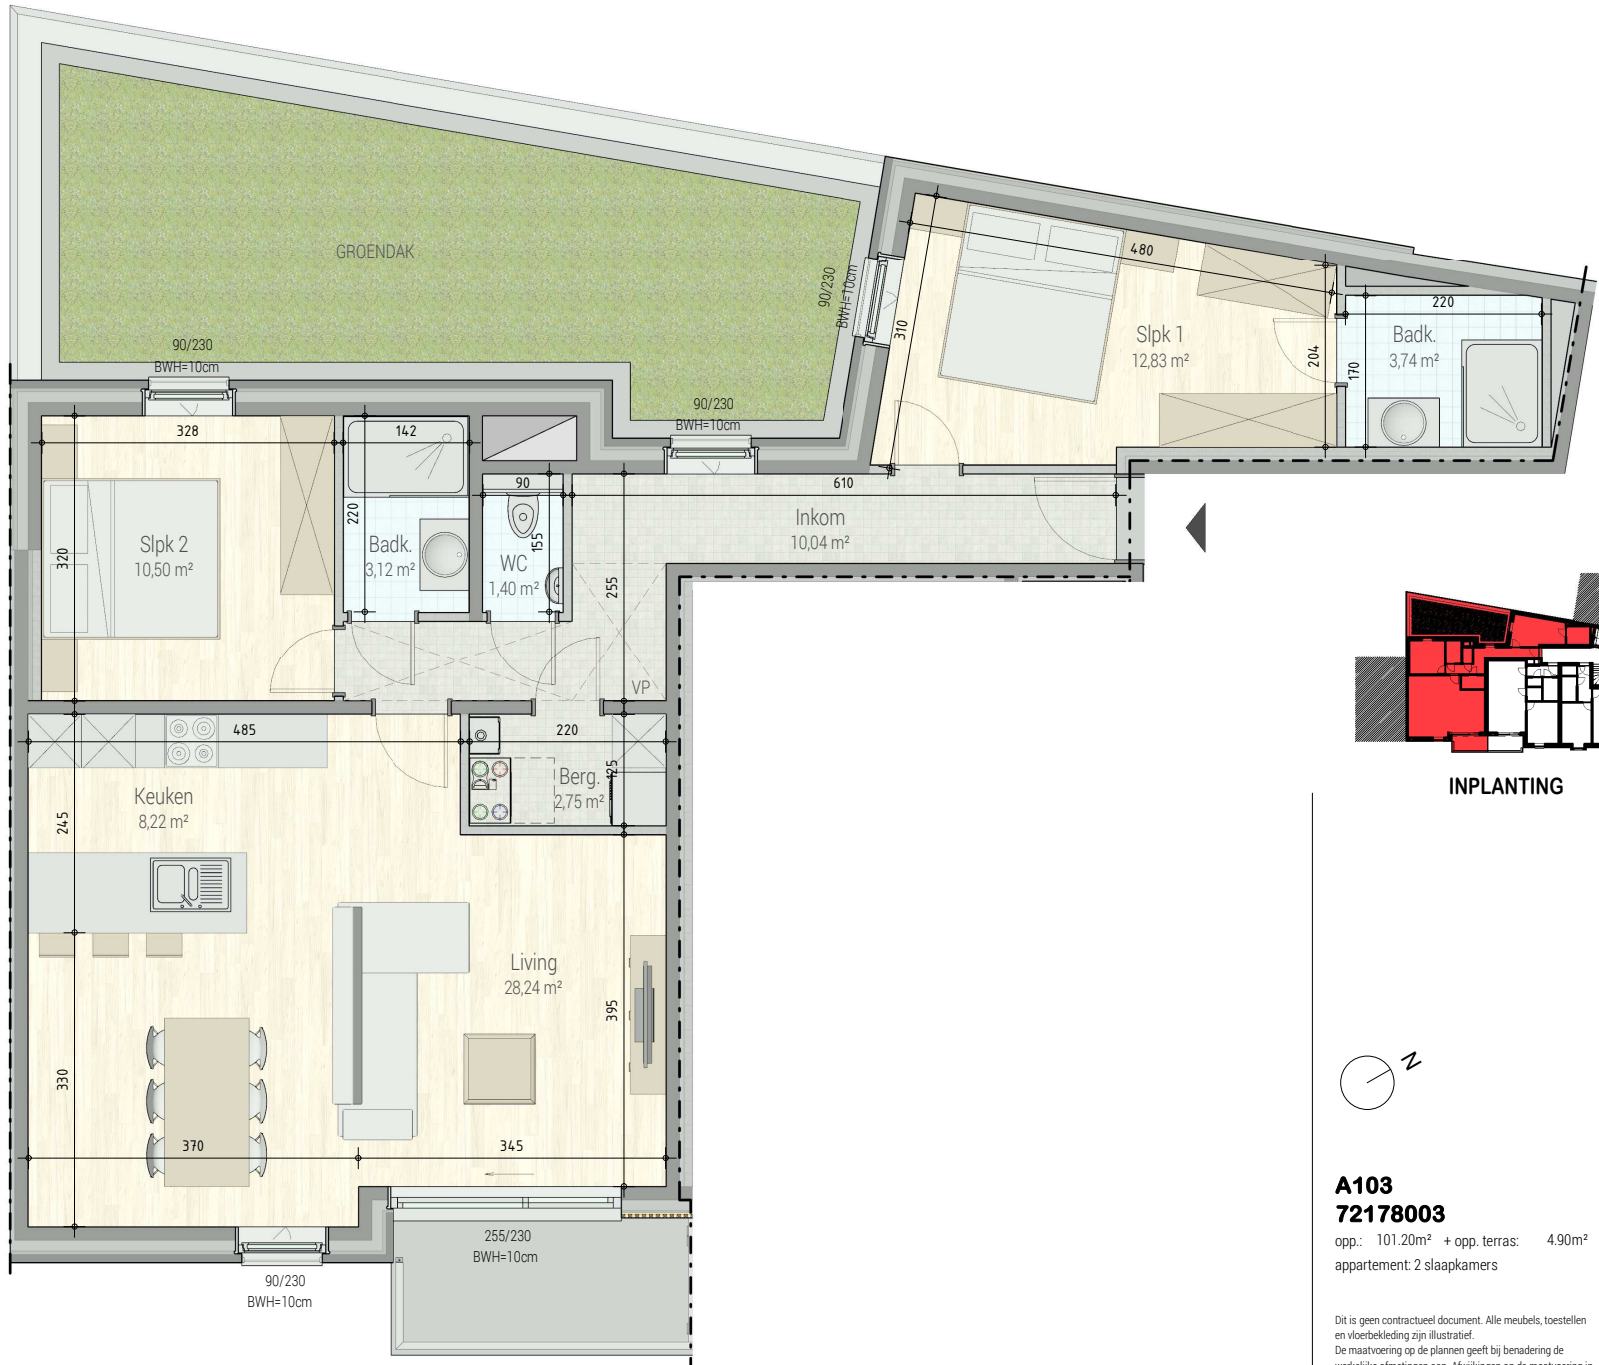

Residentie Yde | Lombardsijde, Zeelaan 19

Residentie Yde - A103

VERDIEPING +1 - app. 72178003

INPLANTING

A103
72178003

opp.: 101.20m² + opp. terras: 4.90m²
appartement: 2 slaapkamers

1M