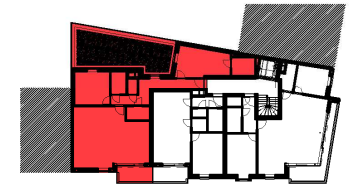

Residentie Yde | Lombardsijde, Zeelaan 19

Residentie Yde - A103

VERDIEPING +1 - app. 72178003

INPLANTING

A103
72178003

opp.: 101.20m² + opp. terras: 4.90m²
appartement: 2 slaapkamers

1M