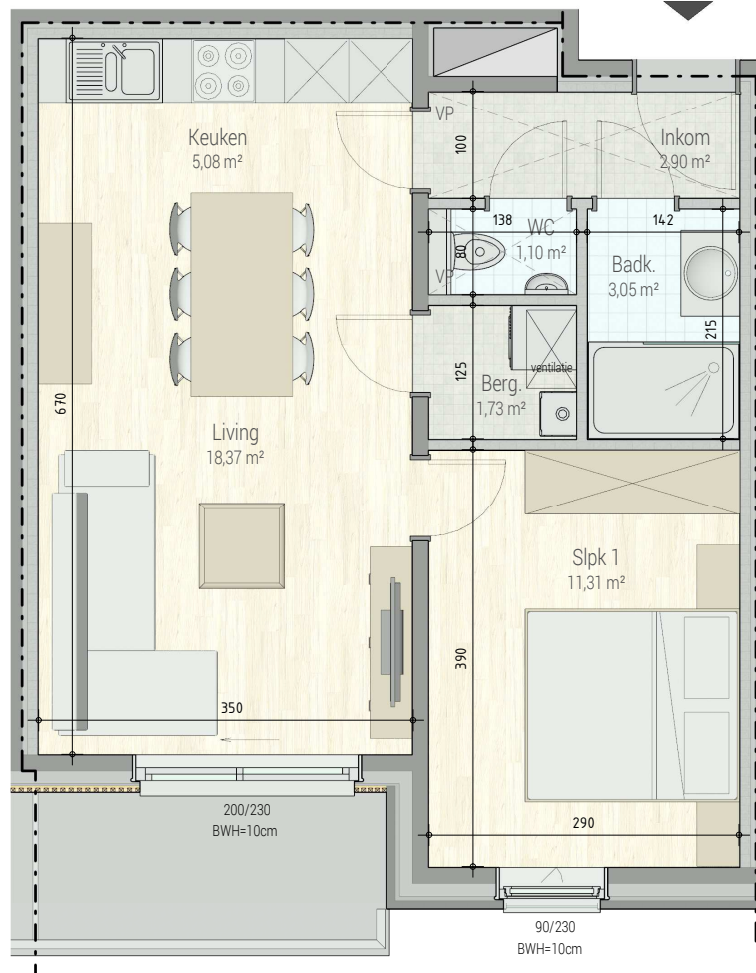

Residentie Yde | Lombardsijde, Zeelaan 19

Residentie Yde - A202

■ VERDIEPING +2 - app. 72178005

INPLANTING

A202
72178005

opp.: 52,21m² + opp. terras: 4,88m²

appartement: 1 slaapkamers

1M