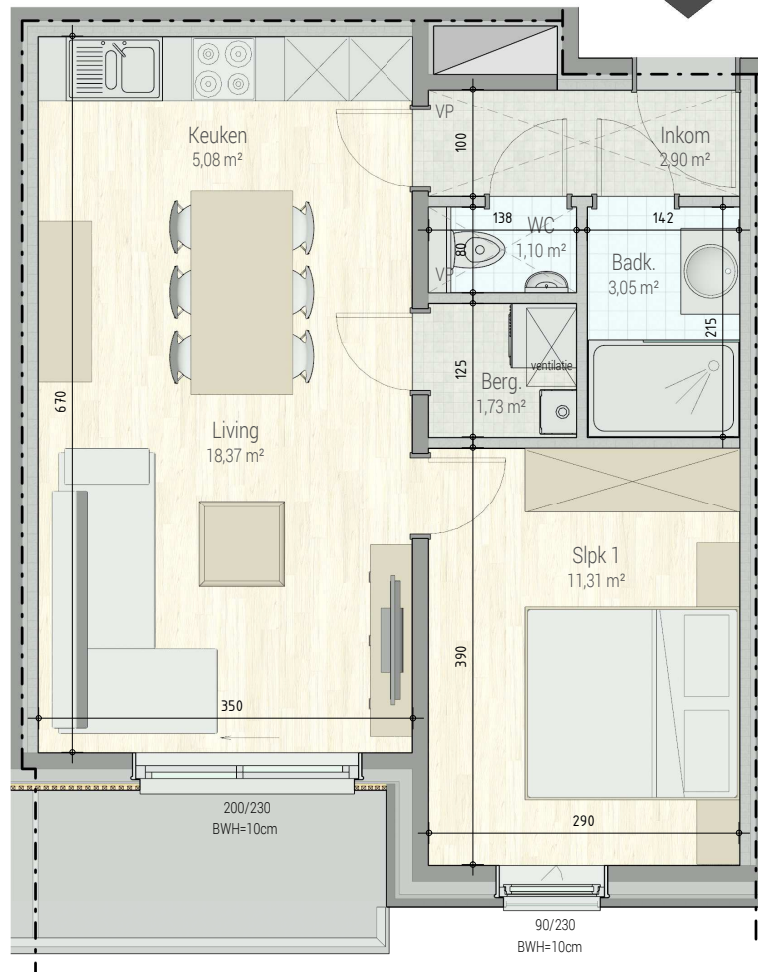

Residentie Yde | Lombardsijde, Zeelaan 19

Residentie Yde - A202

■ VERDIEPING +2 - app. 72178005

INPLANTING

A202
72178005

opp.: 52.21m² + opp. terras: 4.88m²

appartement: 1 slaapkamers

1M