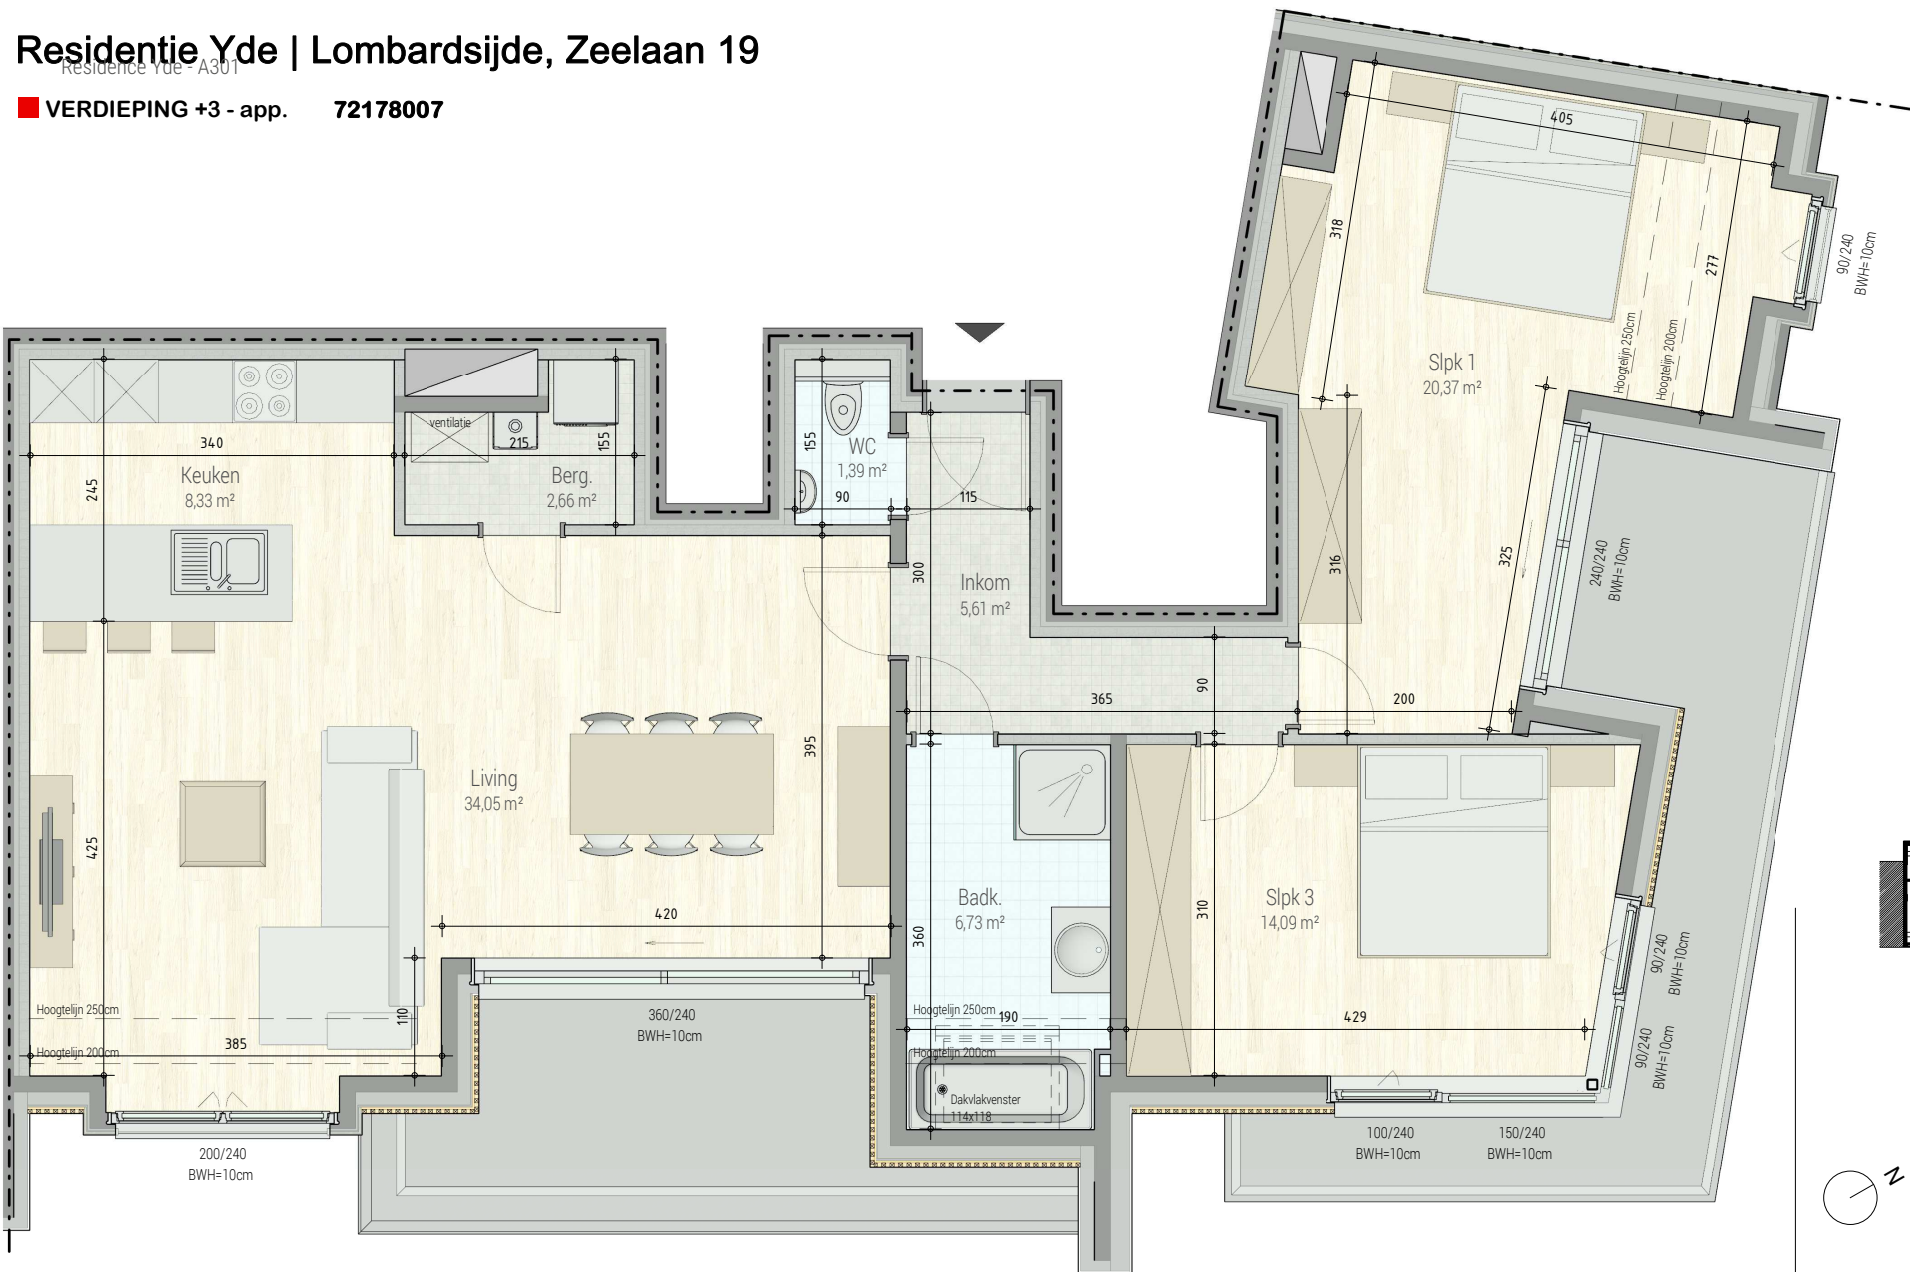

Residentie Yde | Lombardsijde, Zeelaan 19

Residentie Yde - A301

■ VERDIEPING +3 - app. 72178007

A301
72178007

opp.: 114.03m² + opp. terras: 30.61m²
appartement: 2 slaapkamers

1M