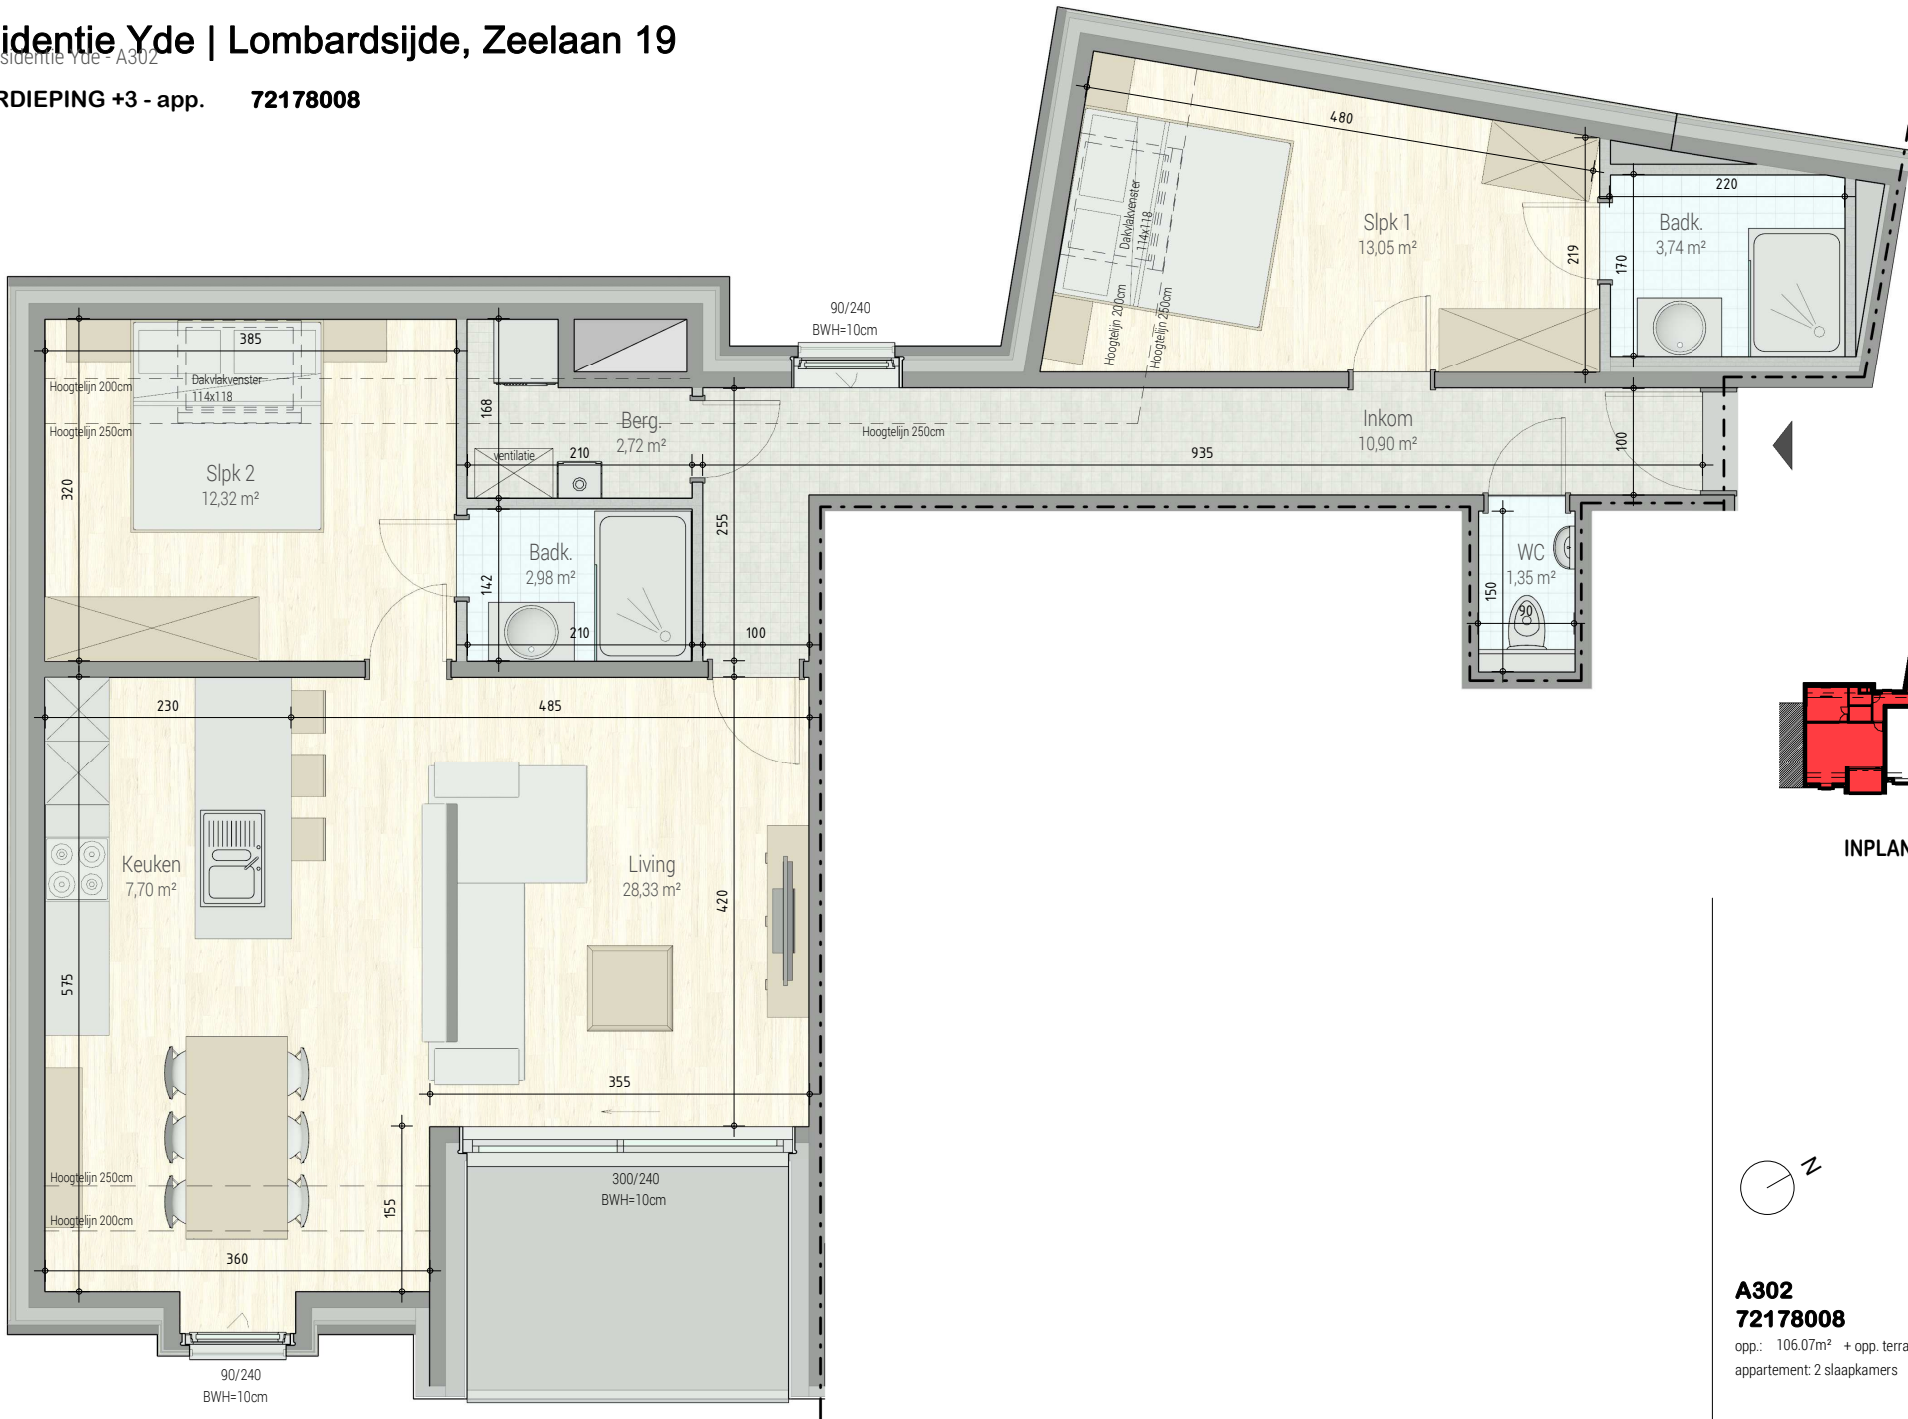

Residentie Yde | Lombardsijde, Zeelaan 19

Residentie Yde - A302

VERDIEPING +3 - app. 72178008

A302
72178008

opp.: 106.07m² + opp. terras: 6.60m²
appartement: 2 slaapkamers

1M