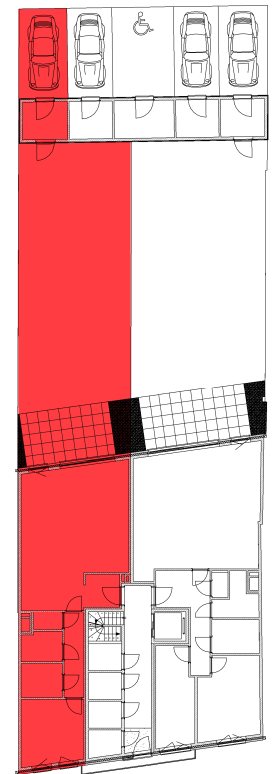

INPLANTING

**A0.01
72190001**

opp.: 74,16m² + opp. terras: 15,00m² + opp. tuin: 92,76m²