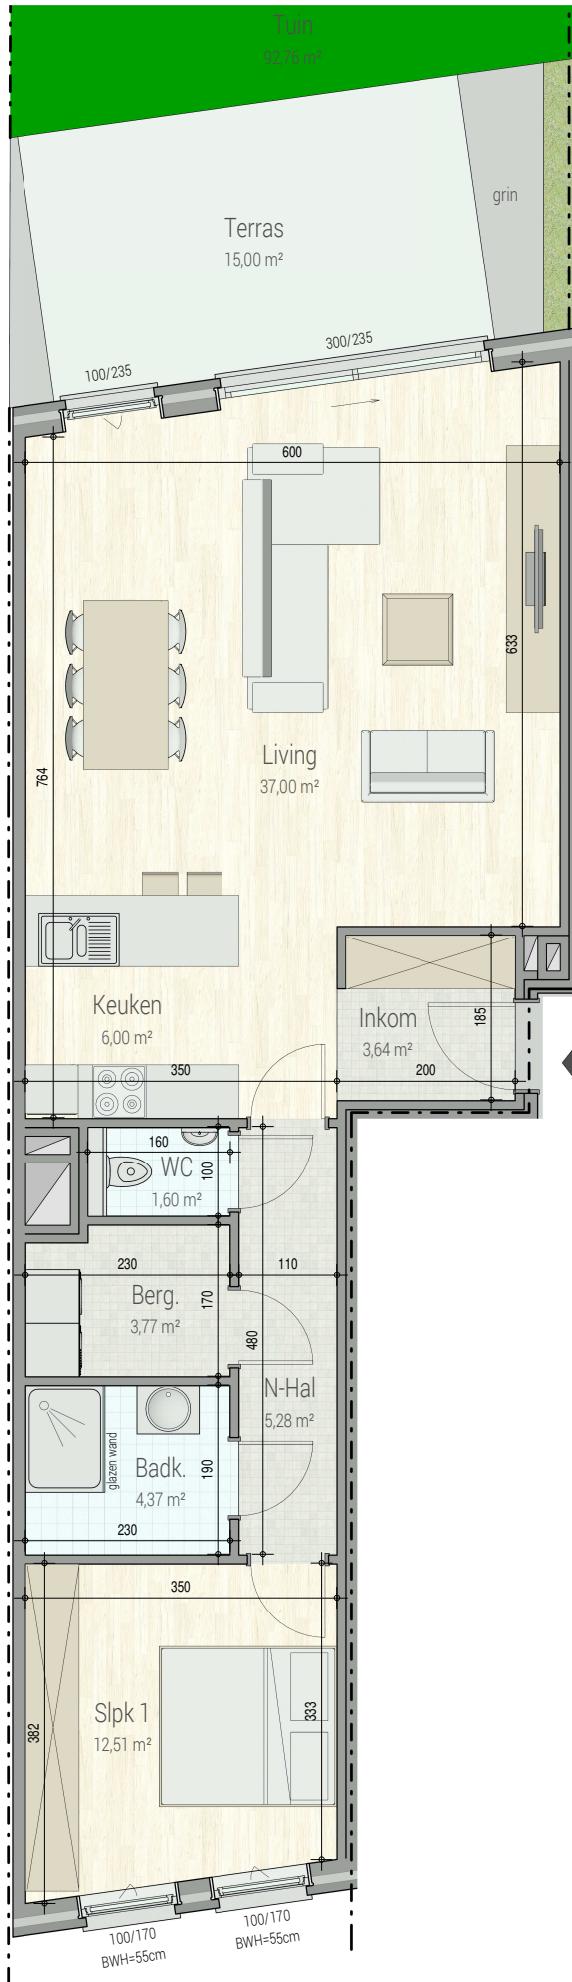

INPLANTING

**A0.01
72190001**

opp.: 74,16m² + opp. terras: 15,00m² + opp. tuin: 92,76m²