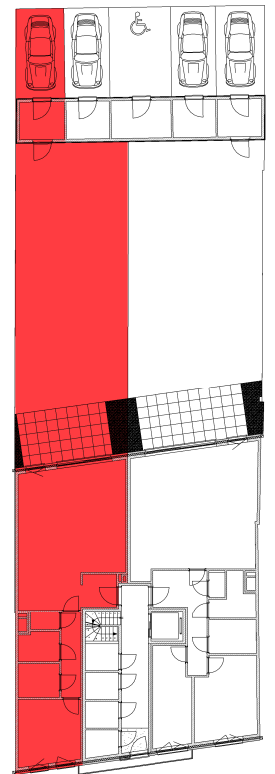

INPLANTING

**A0.01
72190001**

opp.: 74.16m² + opp. terras: 15.00m² + opp. tuin: 92.76m²