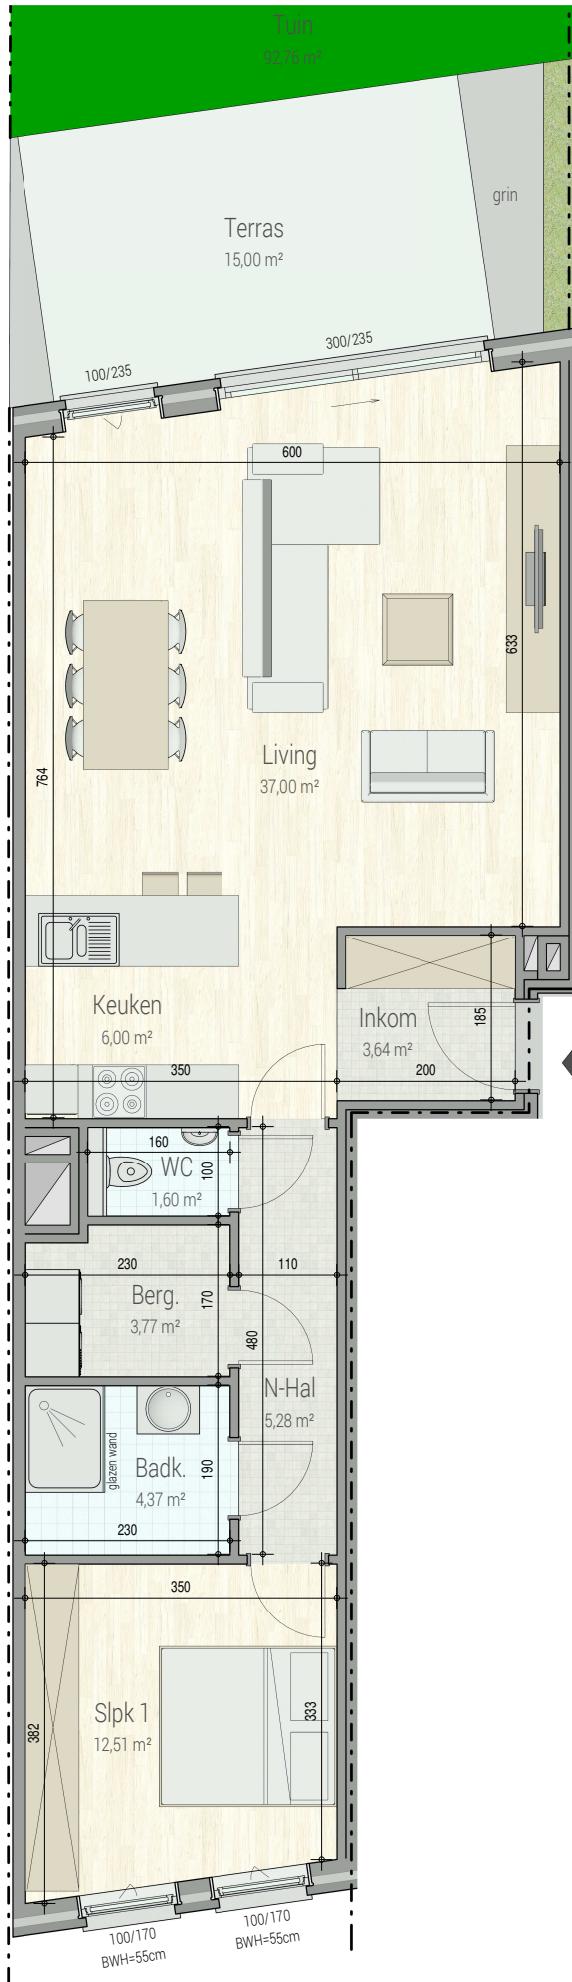

INPLANTING

**A0.01
72190001**

opp.: 74.16m² + opp. terras: 15.00m² + opp. tuin: 92.76m²