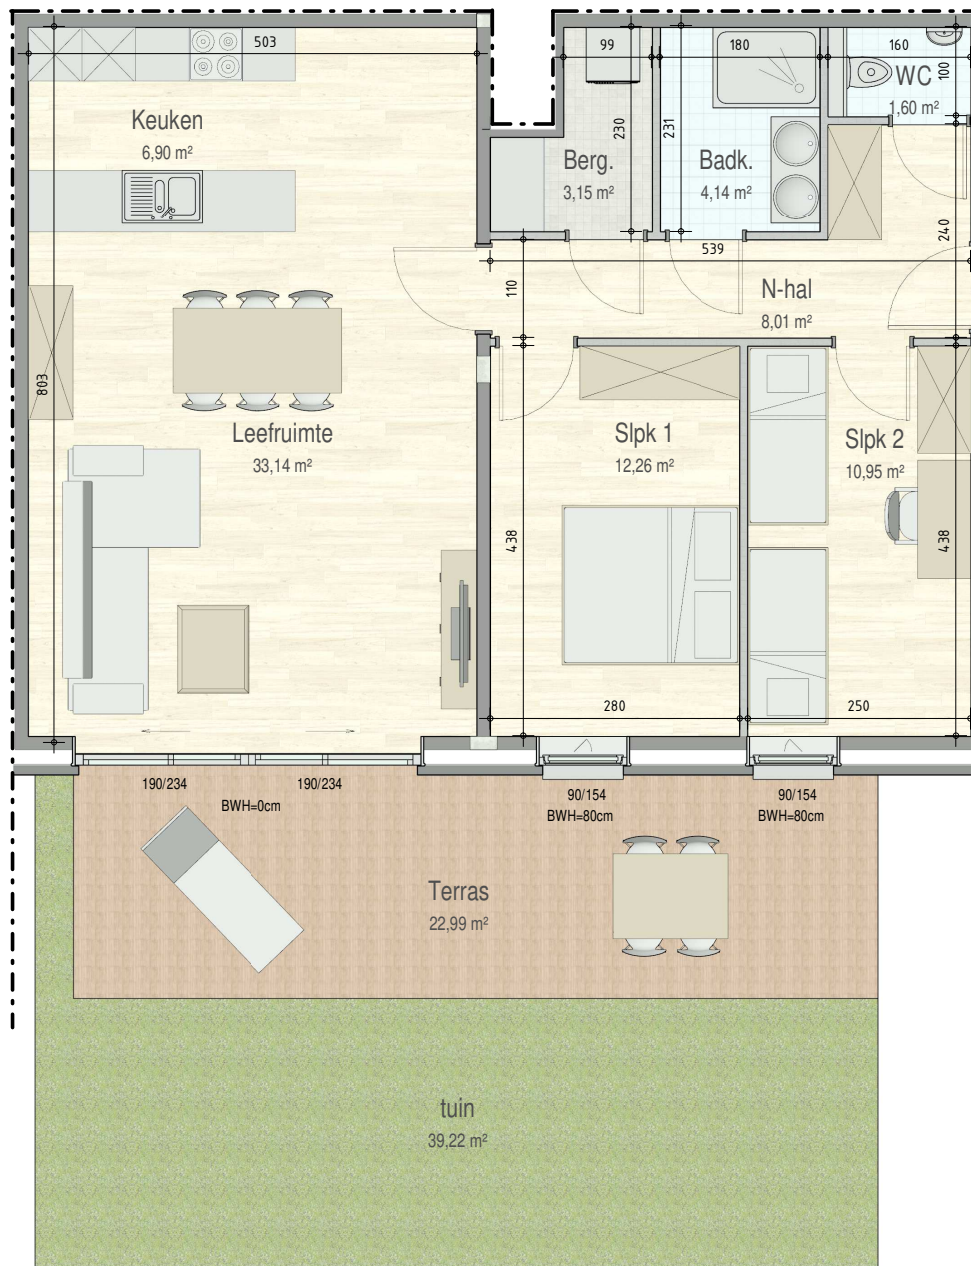

Residentie Oris - Vissersstraat | 2840 RUMST

Residentie Oris - A0.06

GELIJKVLOERS - app. 72196106

A0.06
72196106

opp.: 94.86m² + opp. terras: 22.99m²
appartement: 2 slaapkamers

1M