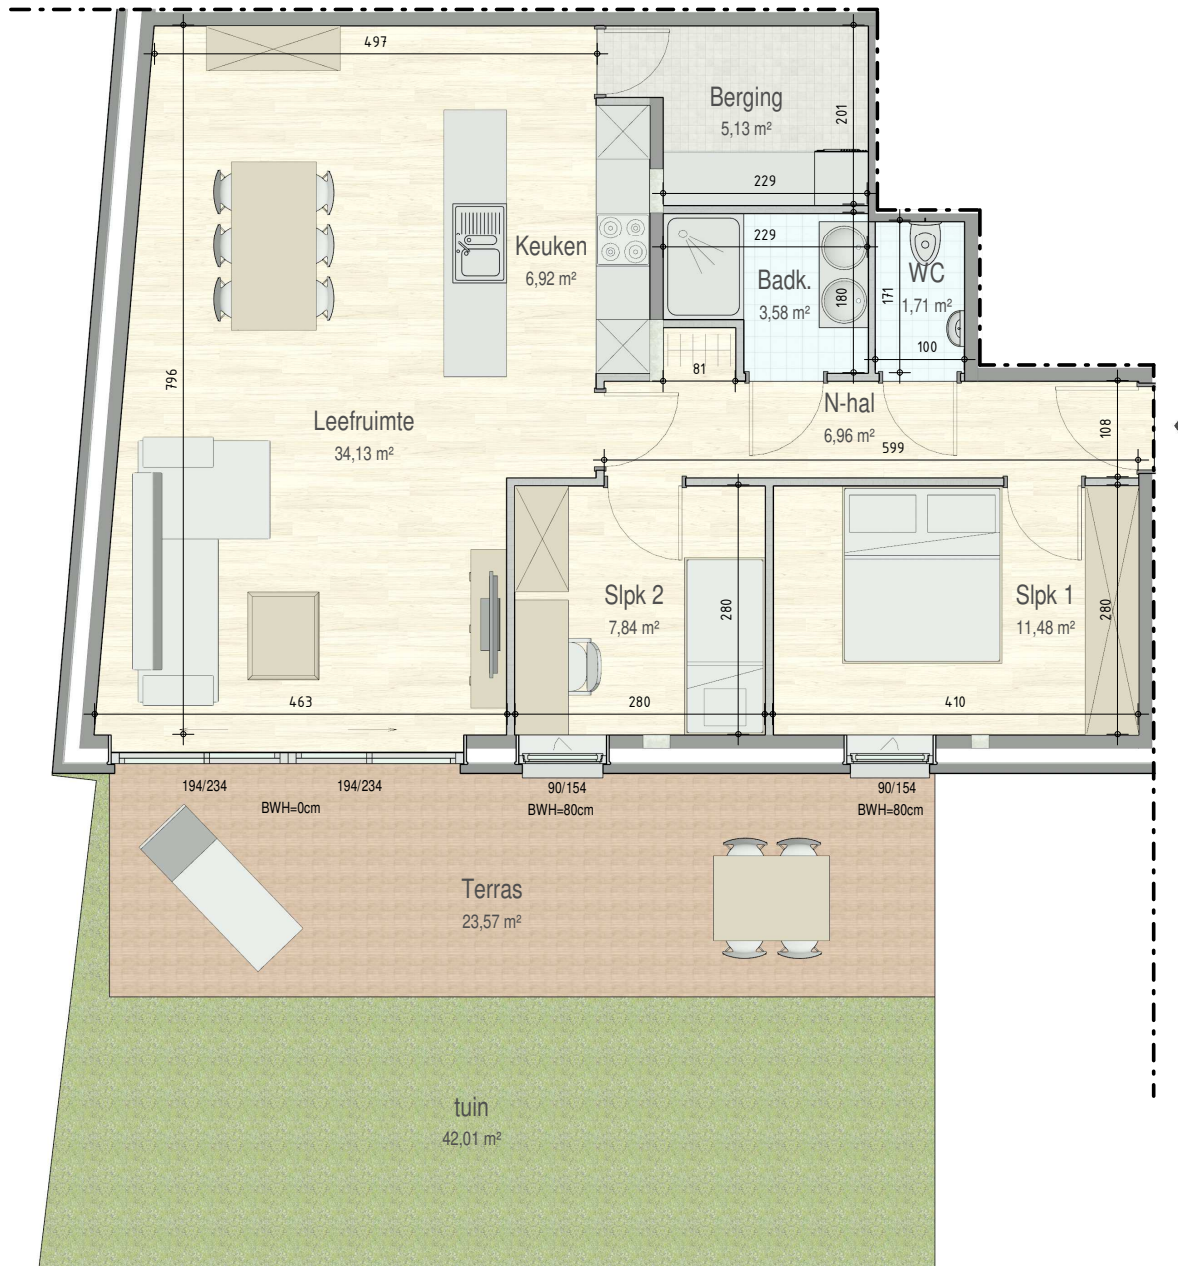

Residentie Oris - Vissersstraat | 2840 RUMST

Residentie Oris - A0.08

GELIJKVLOERS - app. 72196108

A0.08
72196108

opp.: 95.08m² + opp. terras: 23.57m²
appartement: 2 slaapkamers

boston

1M