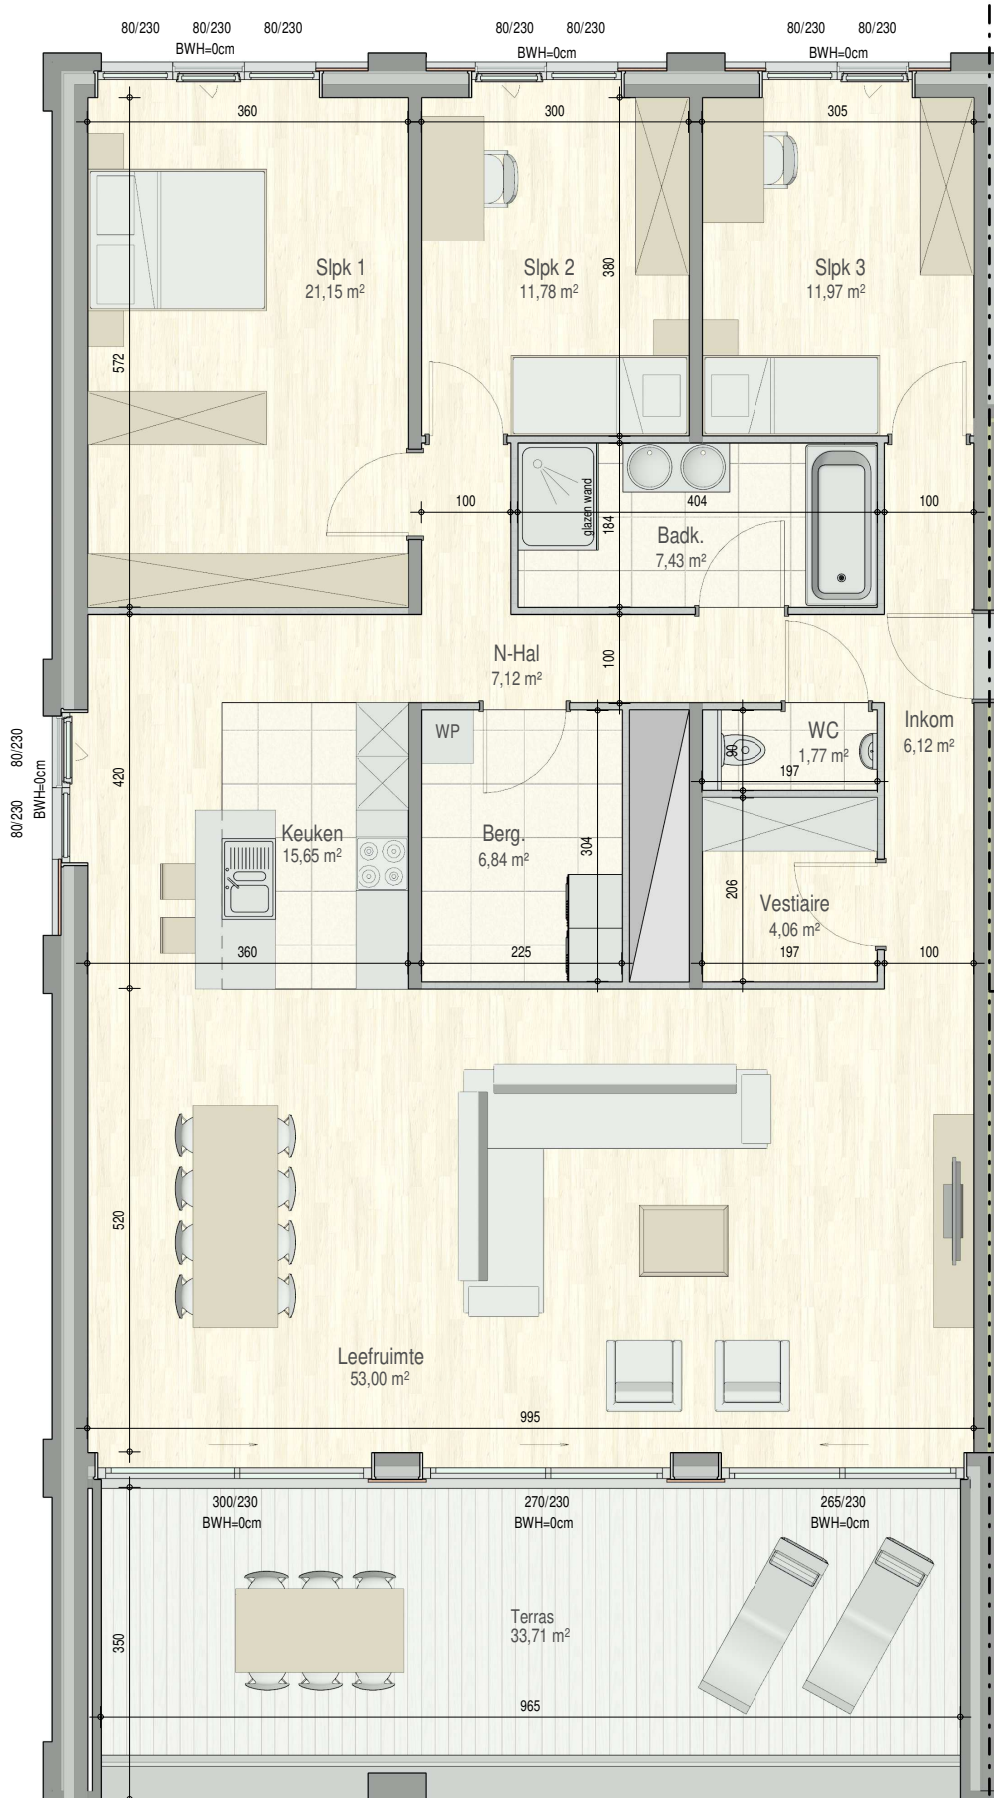

VERDIEPING +1 - app. 72198008