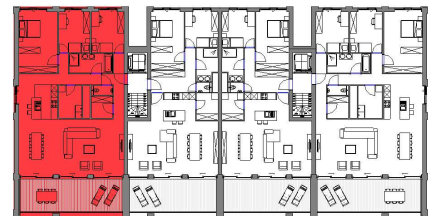

INPLANTING

A1.04
72198008

opp.173.06 m²+ opp. terras:33.71 m²