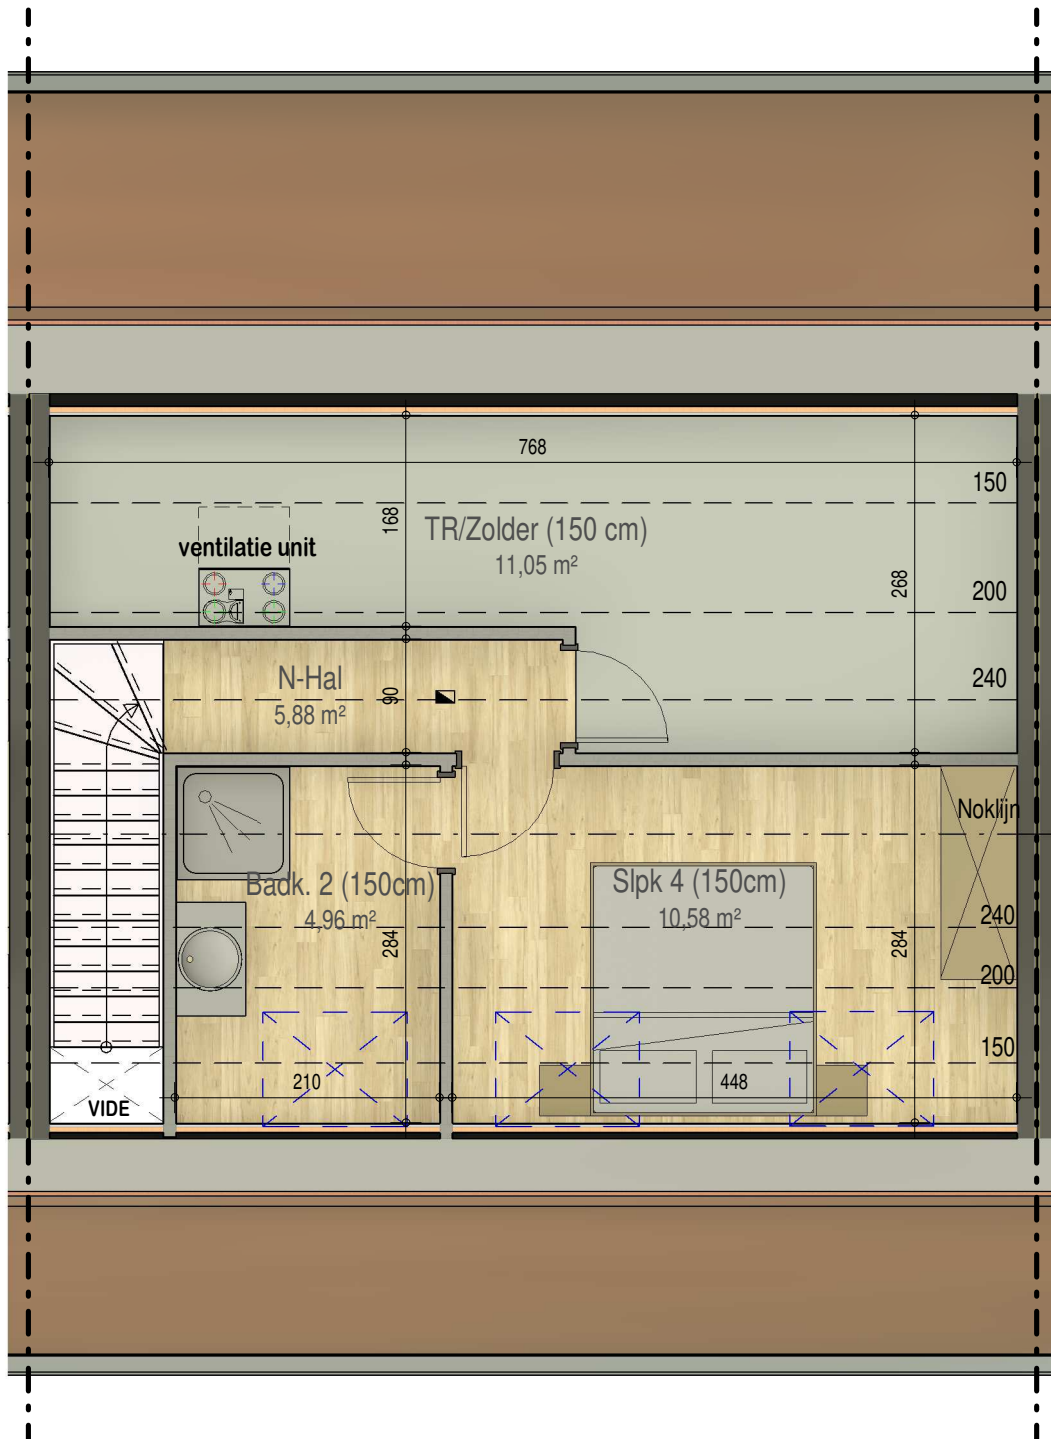

test project-003

zolder

VK2201 - Blauwenbergstraat - 9320 Nieuwerkerken (Aalst) - LOT03 - 12201003

Dit is geen contractueel document. Alle meubels, toestellen en vloerbekleding zijn illustratief.
De maatvoering op de plannen geeft bij benadering de werkelijke afmetingen aan. Afwijkingen op de maatvoering in de uitvoering is mogelijk.

verdieping 1

VK2201 - Blauwenbergstraat - 9320 Nieuwerkerken (Aalst) - LOT03 - 12201003

Dit is geen contractueel document. Alle meubels, toestellen en vloerbekleding zijn illustratief.
De maatvoering op de plannen geeft bij benadering de werkelijke afmetingen aan. Afwijkingen op de maatvoering in de uitvoering is mogelijk.

gelijkvloers

VK2201 - Blauwenbergstraat - 9320 Nieuwerkerken (Aalst) - LOT03 - 12201003

Dit is geen contractueel document. Alle meubels, toestellen en vloerbekleding zijn illustratief. De maatvoering op de plannen geeft bij benadering de werkelijke afmetingen aan. Afwijkingen op de maatvoering in de uitvoering is mogelijk.