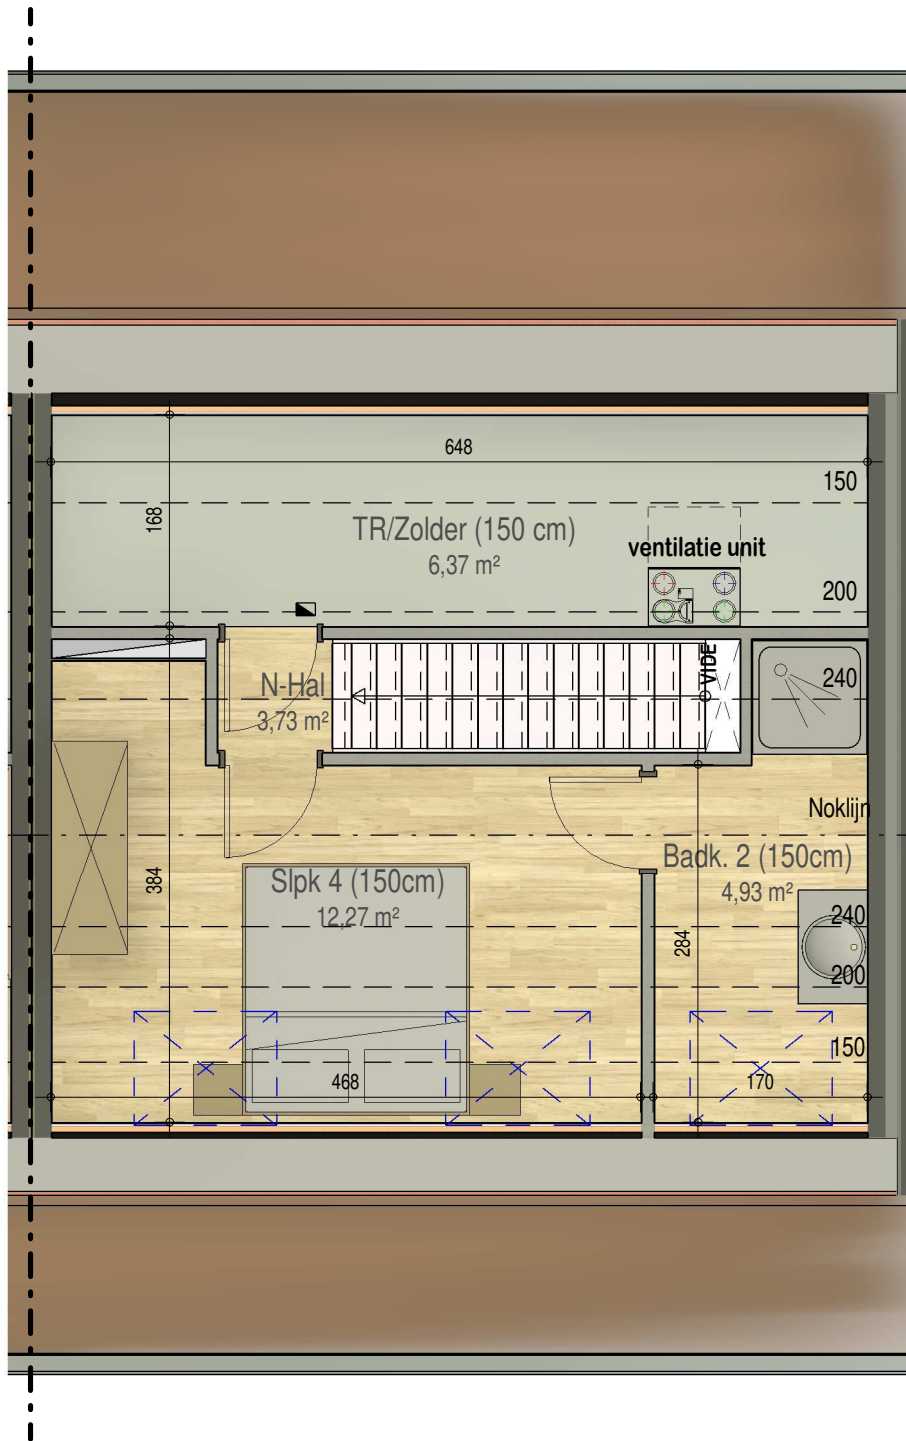

test project-004

zolder

VK2201 - Blauwenbergstraat - 9320 Nieuwerkerken (Aalst) - LOT04 - 12201004

Dit is geen contractueel document. Alle meubels, toestellen en vloerbekleding zijn illustratief. De maatvoering op de plannen geeft bij benadering de werkelijke afmetingen aan. Afwijkingen op de maatvoering in de uitvoering is mogelijk.

verdieping 1

VK2201 - Blauwenbergstraat - 9320 Nieuwerkerken (Aalst) - LOT04 - 12201004

Dit is geen contractueel document. Alle meubels, toestellen en vloerbekleding zijn illustratief. De maatvoering op de plannen geeft bij benadering de werkelijke afmetingen aan. Afwijkingen op de maatvoering in de uitvoering is mogelijk.

gelijkvloers

VK2201 - Blauwenbergstraat - 9320 Nieuwerkerken (Aalst) - LOT04 - 12201004

Dit is geen contractueel document. Alle meubels, toestellen en vloerbekleding zijn illustratief. De maatvoering op de plannen geeft bij benadering de werkelijke afmetingen aan. Afwijkingen op de maatvoering in de uitvoering is mogelijk.