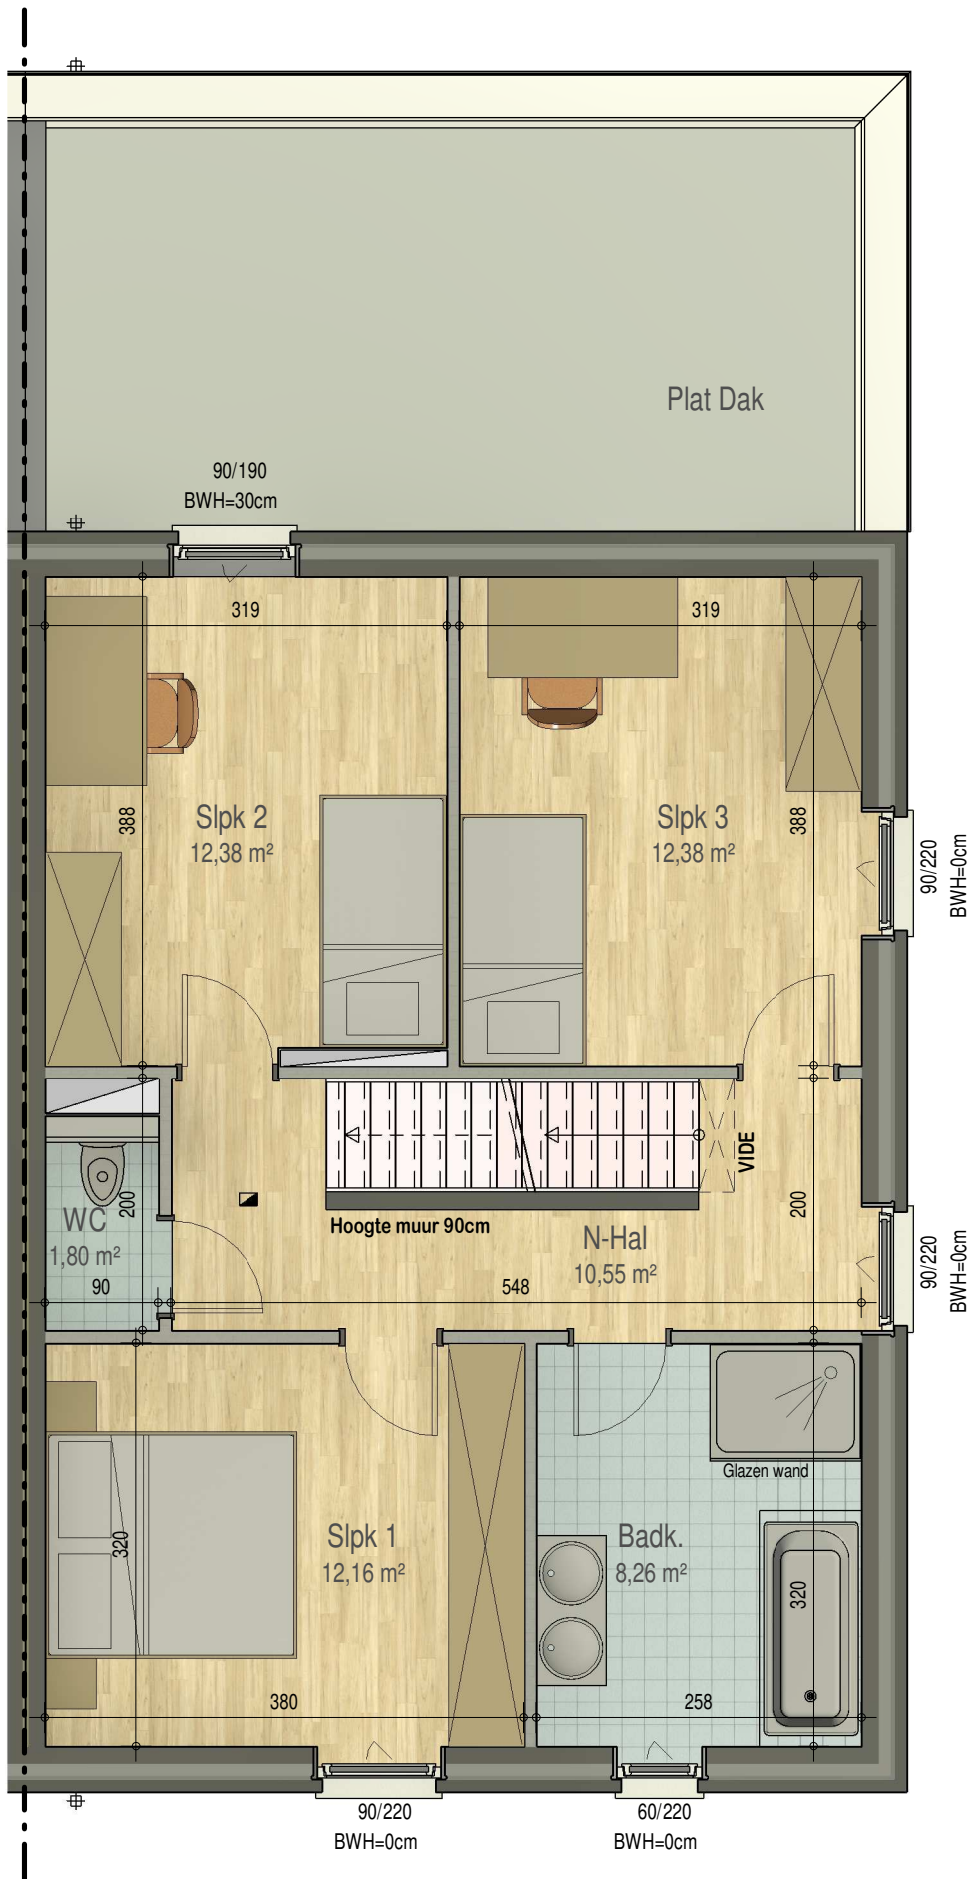

test project-004

zolder

VK2201 - Blauwenbergstraat - 9320 Nieuwerkerken (Aalst) - LOT04 - 12201004

Dit is geen contractueel document. Alle meubels, toestellen en vloerbekleding zijn illustratief. De maatvoering op de plannen geeft bij benadering de werkelijke afmetingen aan. Afwijkingen op de maatvoering in de uitvoering is mogelijk.

verdieping 1

VK2201 - Blauwenbergstraat - 9320 Nieuwerkerken (Aalst) - LOT04 - 12201004

Dit is geen contractueel document. Alle meubels, toestellen en vloerbekleding zijn illustratief. De maatvoering op de plannen geeft bij benadering de werkelijke afmetingen aan. Afwijkingen op de maatvoering in de uitvoering is mogelijk.

gelijkvloers

VK2201 - Blauwenbergstraat - 9320 Nieuwerkerken (Aalst) - LOT04 - 12201004

Dit is geen contractueel document. Alle meubels, toestellen en vloerbekleding zijn illustratief. De maatvoering op de plannen geeft bij benadering de werkelijke afmetingen aan. Afwijkingen op de maatvoering in de uitvoering is mogelijk.