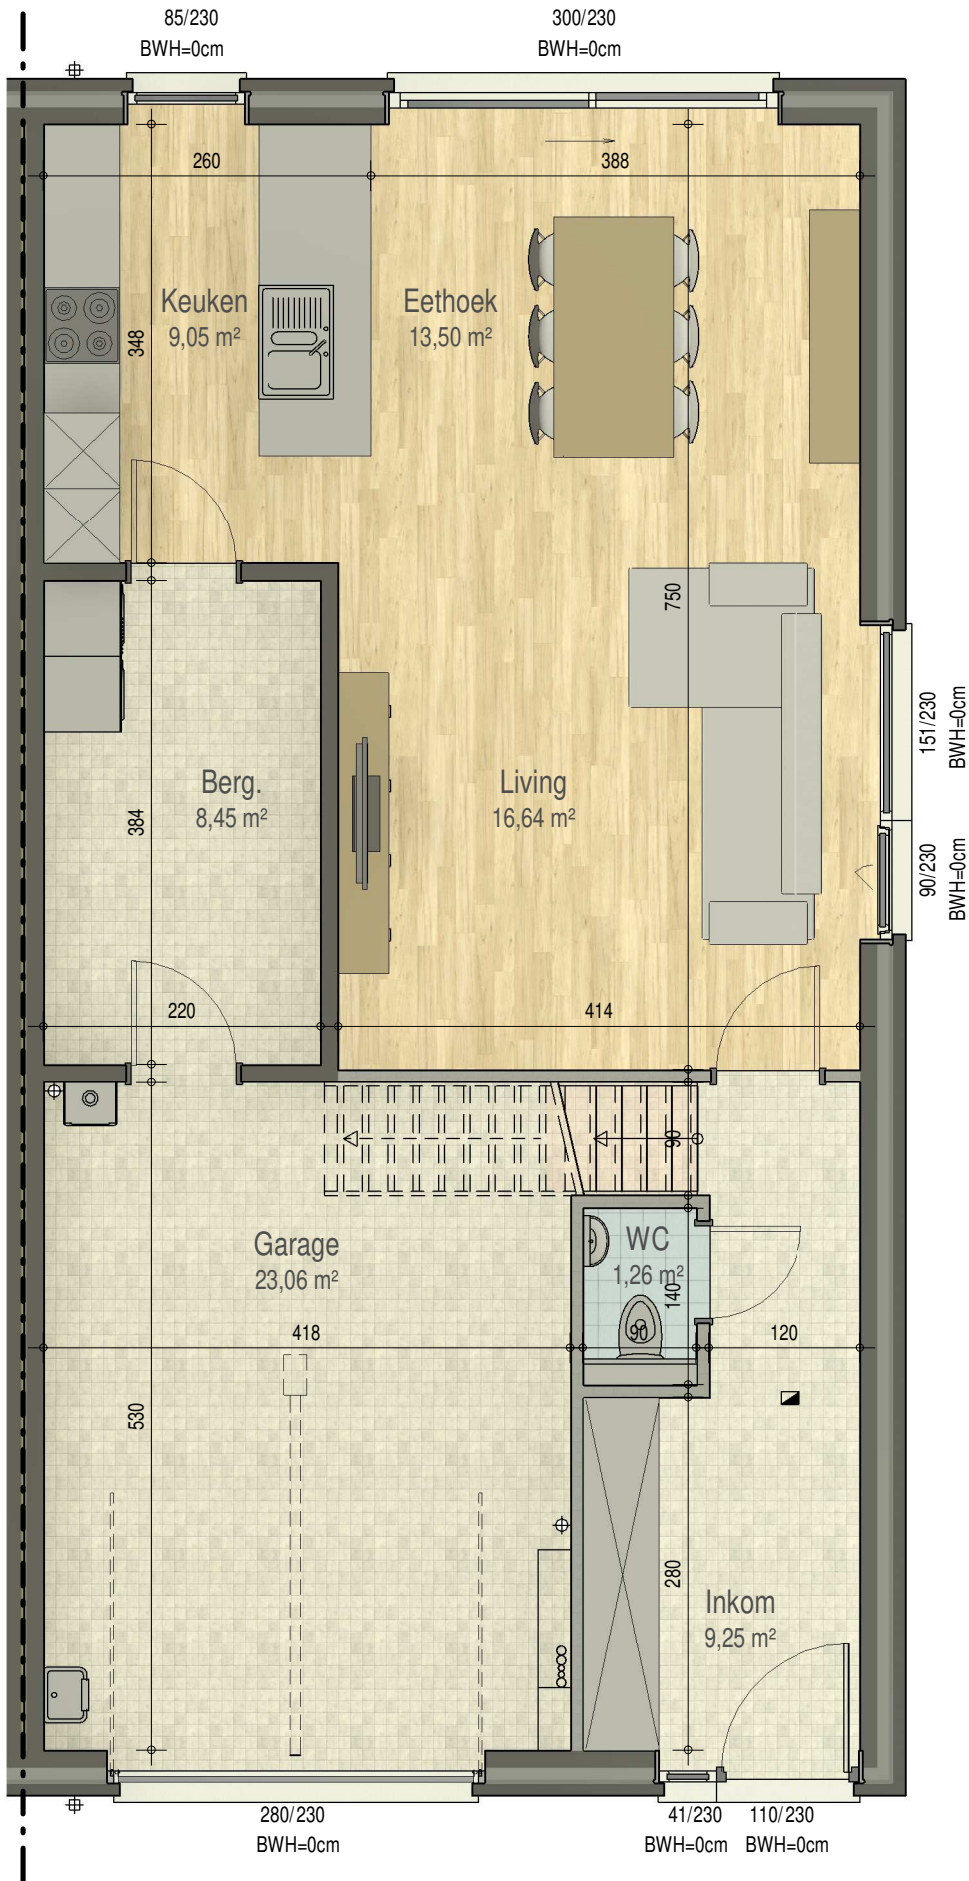

test project-004

zolder

VK2201 - Blauwenbergstraat - 9320 Nieuwerkerken (Aalst) - LOT04 - 12201004

Dit is geen contractueel document. Alle meubels, toestellen en vloerbekleding zijn illustratief. De maatvoering op de plannen geeft bij benadering de werkelijke afmetingen aan. Afwijkingen op de maatvoering in de uitvoering is mogelijk.

verdieping 1

VK2201 - Blauwenbergstraat - 9320 Nieuwerkerken (Aalst) - LOT04 - 12201004

Dit is geen contractueel document. Alle meubels, toestellen en vloerbekleding zijn illustratief. De maatvoering op de plannen geeft bij benadering de werkelijke afmetingen aan. Afwijkingen op de maatvoering in de uitvoering is mogelijk.

gelijkvloers

VK2201 - Blauwenbergstraat - 9320 Nieuwerkerken (Aalst) - LOT04 - 12201004

Dit is geen contractueel document. Alle meubels, toestellen en vloerbekleding zijn illustratief. De maatvoering op de plannen geeft bij benadering de werkelijke afmetingen aan. Afwijkingen op de maatvoering in de uitvoering is mogelijk.