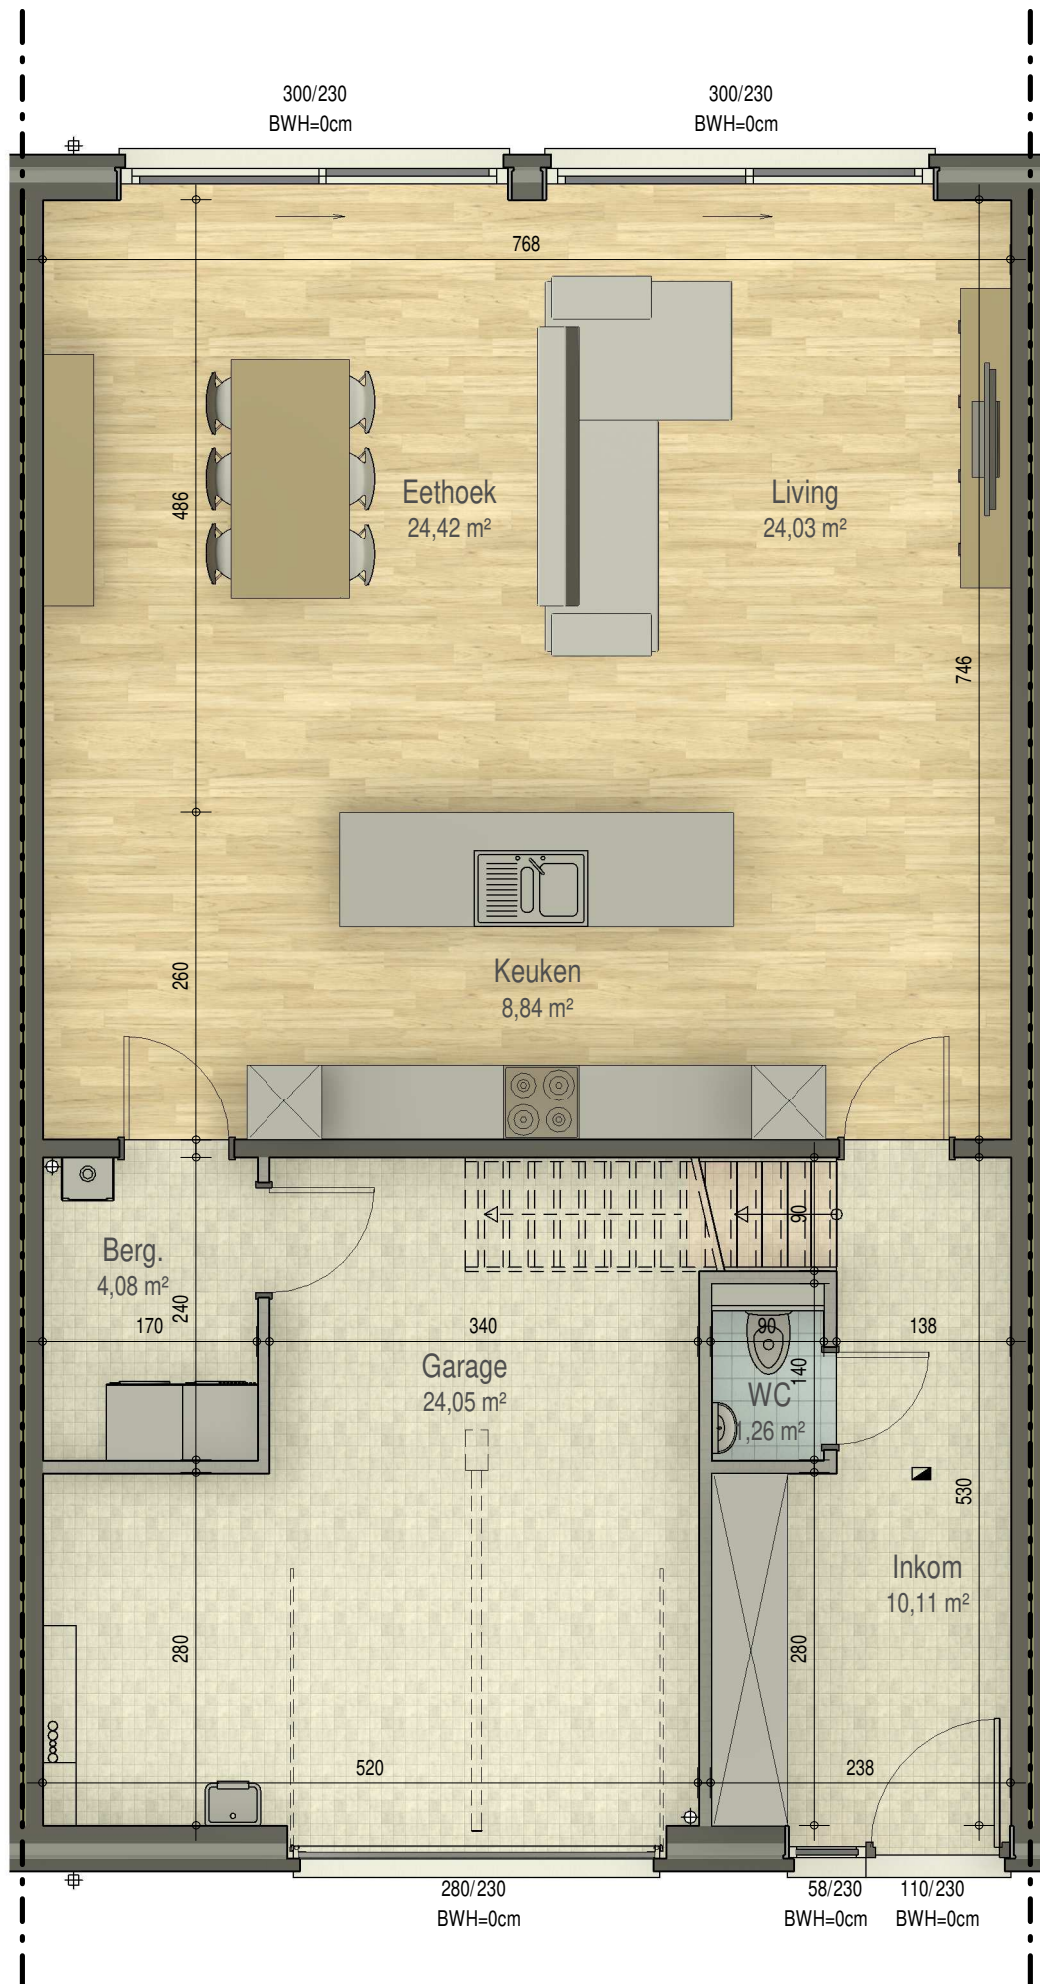

test project-006

verdieping 1

VK2201 - Blauwenbergstraat - 9320 Nieuwerkerken (Aalst) - LOT06 - 12201006

Dit is geen contractueel document. Alle meubels, toestellen en vloerbekleding zijn illustratief. De maatvoering op de plannen geeft bij benadering de werkelijke afmetingen aan. Afwijkingen op de maatvoering in de uitvoering is mogelijk.

gelijkvloers

VK2201 - Blauwenbergstraat - 9320 Nieuwerkerken (Aalst) - LOT06 - 12201006

Dit is geen contractueel document. Alle meubels, toestellen en vloerbekleding zijn illustratief.
De maatvoering op de plannen geeft bij benadering de werkelijke afmetingen aan. Afwijkingen op de maatvoering in de uitvoering is mogelijk.

zolder

VK2201 - Blauwenbergstraat - 9320 Nieuwerkerken (Aalst) - LOT06 - 12201006

Dit is geen contractueel document. Alle meubels, toestellen en vloerbekleding zijn illustratief.
De maatvoering op de plannen geeft bij benadering de werkelijke afmetingen aan. Afwijkingen op de maatvoering in de uitvoering is mogelijk.