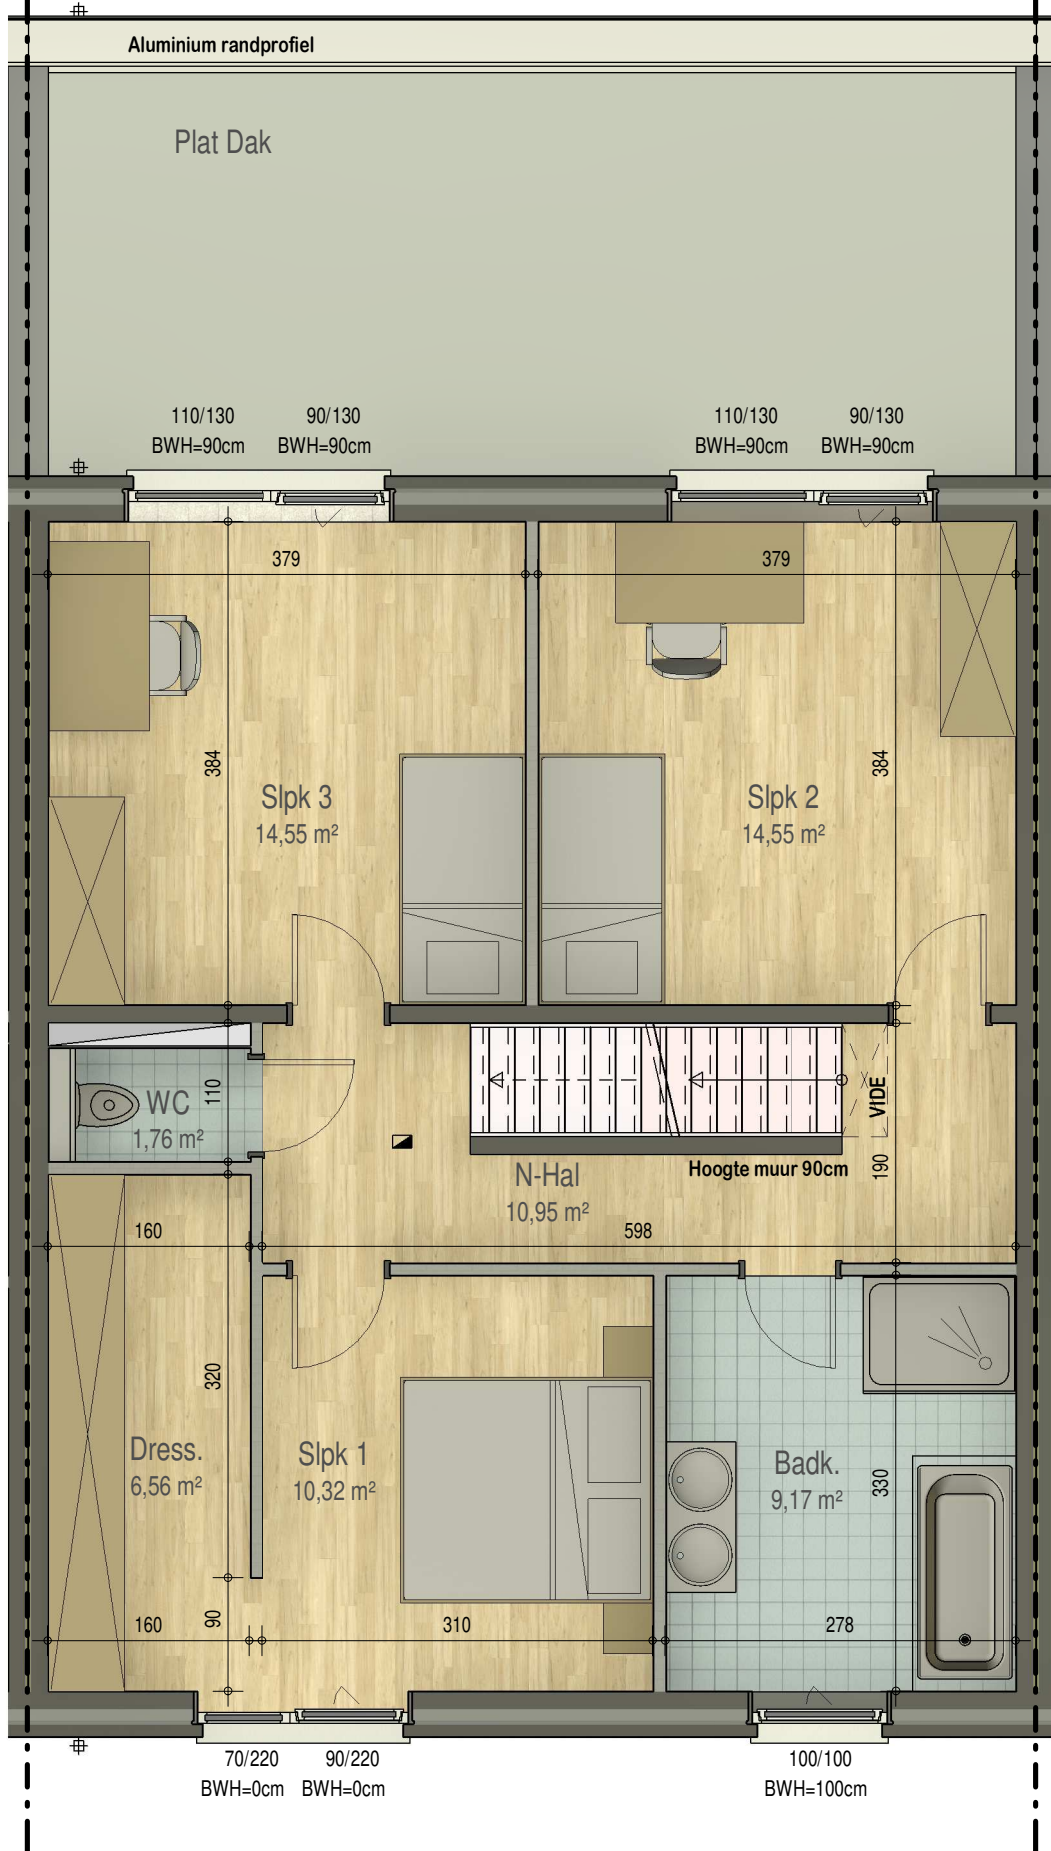

test project-006

verdieping 1

VK2201 - Blauwenbergstraat - 9320 Nieuwerkerken (Aalst) - LOT06 - 12201006

Dit is geen contractueel document. Alle meubels, toestellen en vloerbekleding zijn illustratief. De maatvoering op de plannen geeft bij benadering de werkelijke afmetingen aan. Afwijkingen op de maatvoering in de uitvoering is mogelijk.

gelijkvloers

VK2201 - Blauwenbergstraat - 9320 Nieuwerkerken (Aalst) - LOT06 - 12201006

Dit is geen contractueel document. Alle meubels, toestellen en vloerbekleding zijn illustratief.
De maatvoering op de plannen geeft bij benadering de werkelijke afmetingen aan. Afwijkingen op de maatvoering in de uitvoering is mogelijk.

zolder

VK2201 - Blauwenbergstraat - 9320 Nieuwerkerken (Aalst) - LOT06 - 12201006

Dit is geen contractueel document. Alle meubels, toestellen en vloerbekleding zijn illustratief.
De maatvoering op de plannen geeft bij benadering de werkelijke afmetingen aan. Afwijkingen op de maatvoering in de uitvoering is mogelijk.