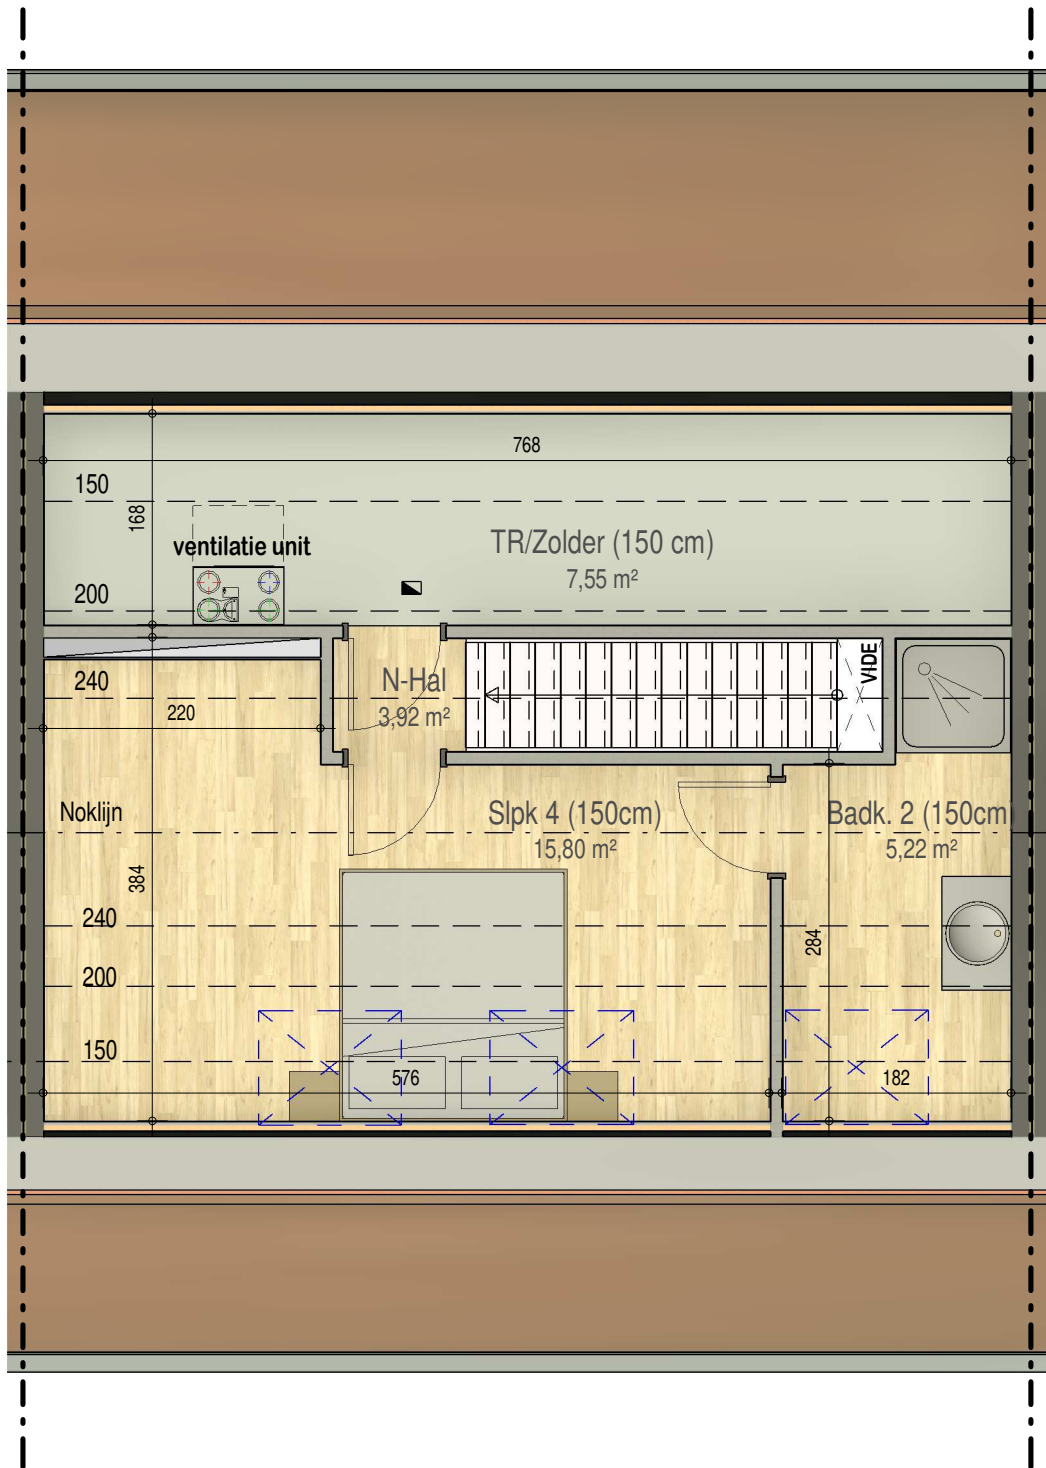

test project-006

verdieping 1

VK2201 - Blauwenbergstraat - 9320 Nieuwerkerken (Aalst) - LOT06 - 12201006

Dit is geen contractueel document. Alle meubels, toestellen en vloerbekleding zijn illustratief. De maatvoering op de plannen geeft bij benadering de werkelijke afmetingen aan. Afwijkingen op de maatvoering in de uitvoering is mogelijk.

gelijkvloers

VK2201 - Blauwenbergstraat - 9320 Nieuwerkerken (Aalst) - LOT06 - 12201006

Dit is geen contractueel document. Alle meubels, toestellen en vloerbekleding zijn illustratief.
De maatvoering op de plannen geeft bij benadering de werkelijke afmetingen aan. Afwijkingen op de maatvoering in de uitvoering is mogelijk.

zolder

VK2201 - Blauwenbergstraat - 9320 Nieuwerkerken (Aalst) - LOT06 - 12201006

Dit is geen contractueel document. Alle meubels, toestellen en vloerbekleding zijn illustratief.
De maatvoering op de plannen geeft bij benadering de werkelijke afmetingen aan. Afwijkingen op de maatvoering in de uitvoering is mogelijk.