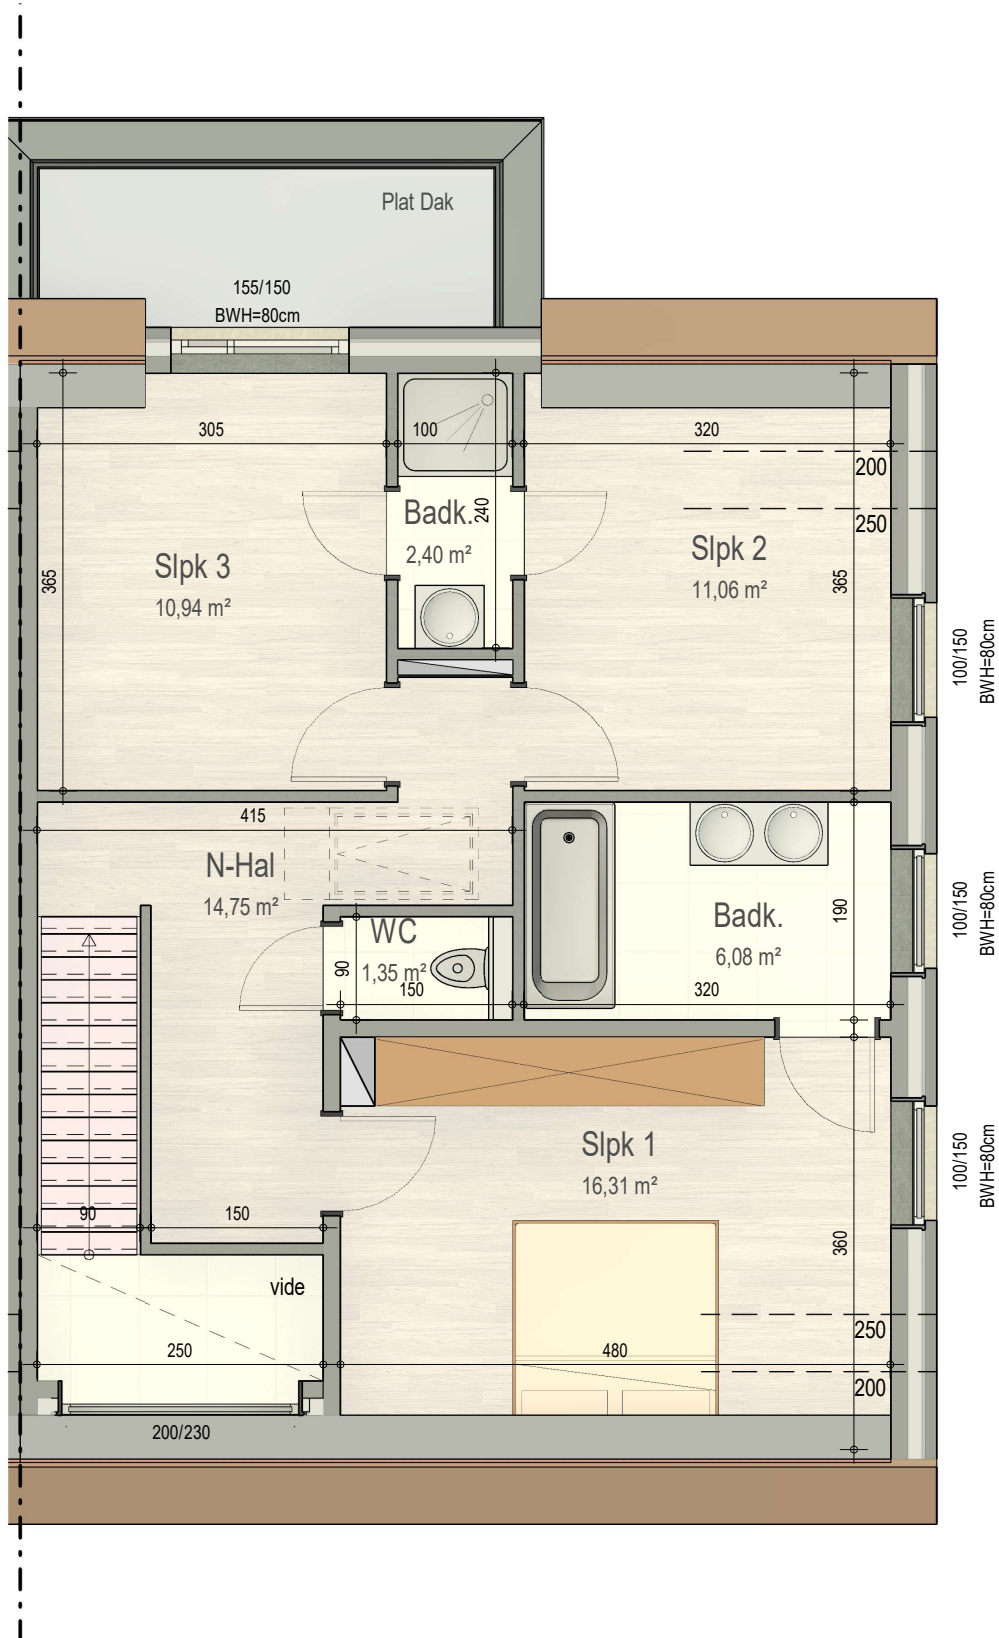

gelijkvloers

VK2214 - Beekstraat 70 - 9800 ASTENE - LOTW006 - 42214006

Dit is geen contractueel document. Alle meubels, toestellen en vloerbekleding zijn illustratief.
De maatvoering op de plannen geeft bij benadering de werkelijke afmetingen aan. Afwijkingen op de maatvoering in de uitvoering is mogelijk.

verdieping 1

VK2214 - Beekstraat 70 - 9800 ASTENE - LOTW006 - 42214006

Dit is geen contractueel document. Alle meubels, toestellen en vloerbekleding zijn illustratief.
De maatvoering op de plannen geeft bij benadering de werkelijke afmetingen aan. Afwijkingen op de maatvoering in de uitvoering is mogelijk.

zolder

VK2214 - Beekstraat 70 - 9800 ASTENE - LOTW006 - 42214006

Dit is geen contractueel document. Alle meubels, toestellen en vloerbekleding zijn illustratief.
De maatvoering op de plannen geeft bij benadering de werkelijke afmetingen aan. Afwijkingen op de maatvoering in de uitvoering is mogelijk.