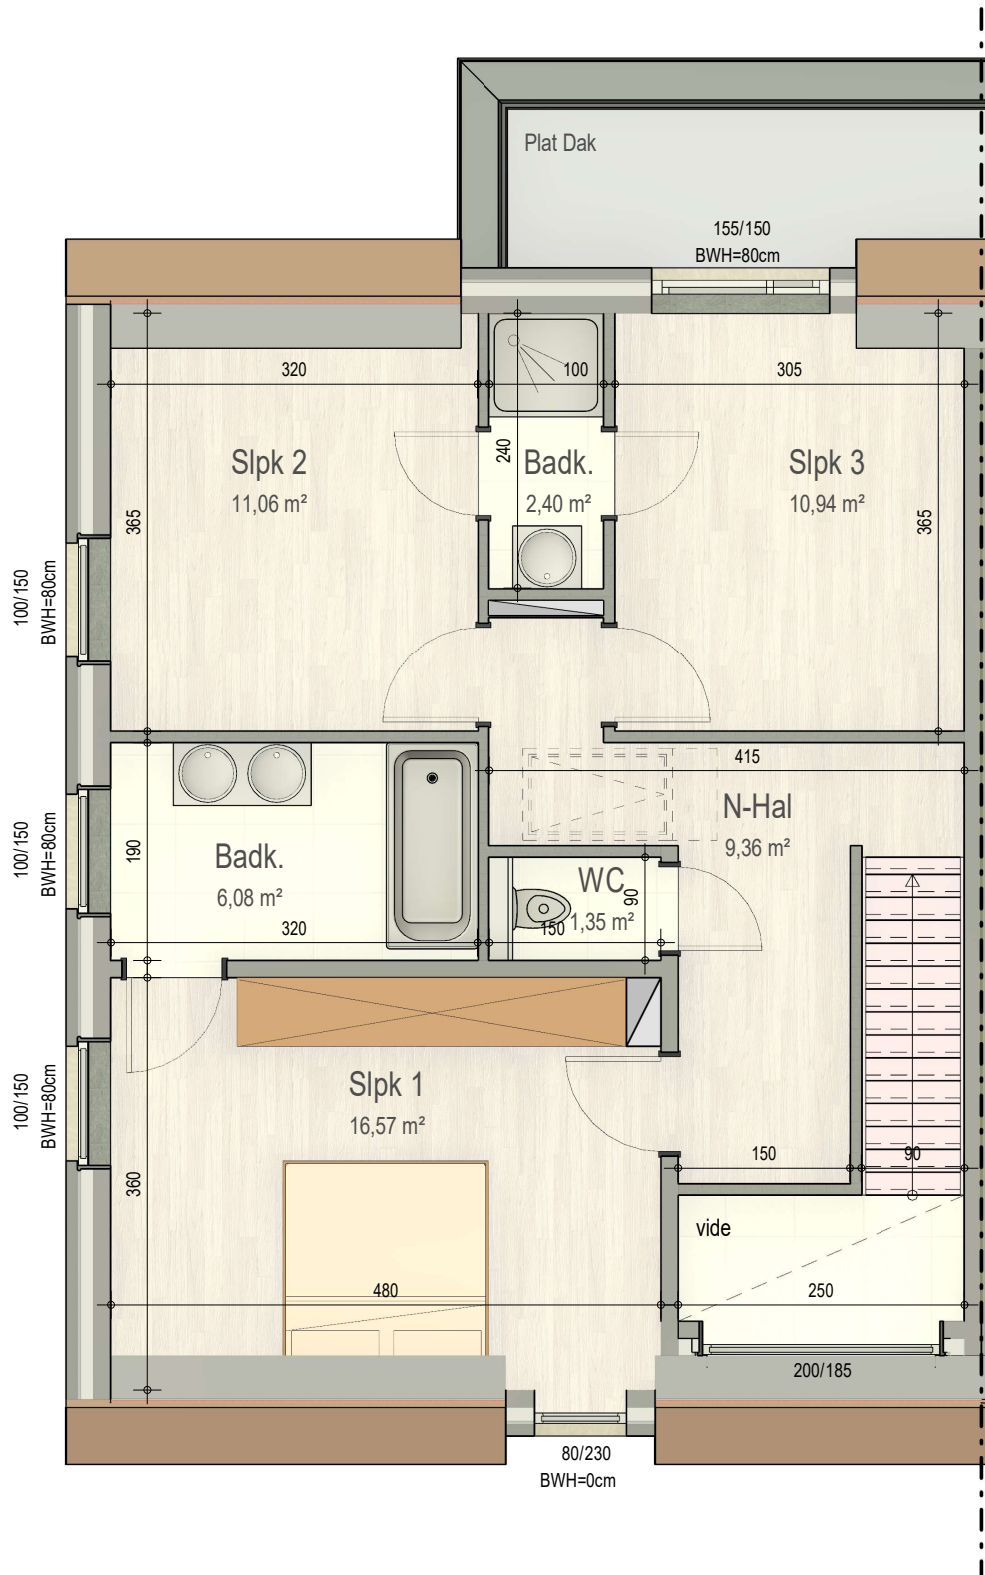

gelijkvloers

VK2214 - Beekstraat 70 - 9800 ASTENE - LOTW007 - 42214007

Dit is geen contractueel document. Alle meubels, toestellen en vloerbekleding zijn illustratief. De maatvoering op de plannen geeft bij benadering de werkelijke afmetingen aan. Afwijkingen op de maatvoering in de uitvoering is mogelijk.

verdieping 1

VK2214 - Beekstraat 70 - 9800 ASTENE - LOTW007 - 42214007

Dit is geen contractueel document. Alle meubels, toestellen en vloerbekleding zijn illustratief.
De maatvoering op de plannen geeft bij benadering de werkelijke afmetingen aan. Afwijkingen op de maatvoering in de uitvoering is mogelijk.

zolder

VK2214 - Beekstraat 70 - 9800 ASTENE - LOTW007 - 42214007

Dit is geen contractueel document. Alle meubels, toestellen en vloerbekleding zijn illustratief.
De maatvoering op de plannen geeft bij benadering de werkelijke afmetingen aan. Afwijkingen op de maatvoering in de uitvoering is mogelijk.