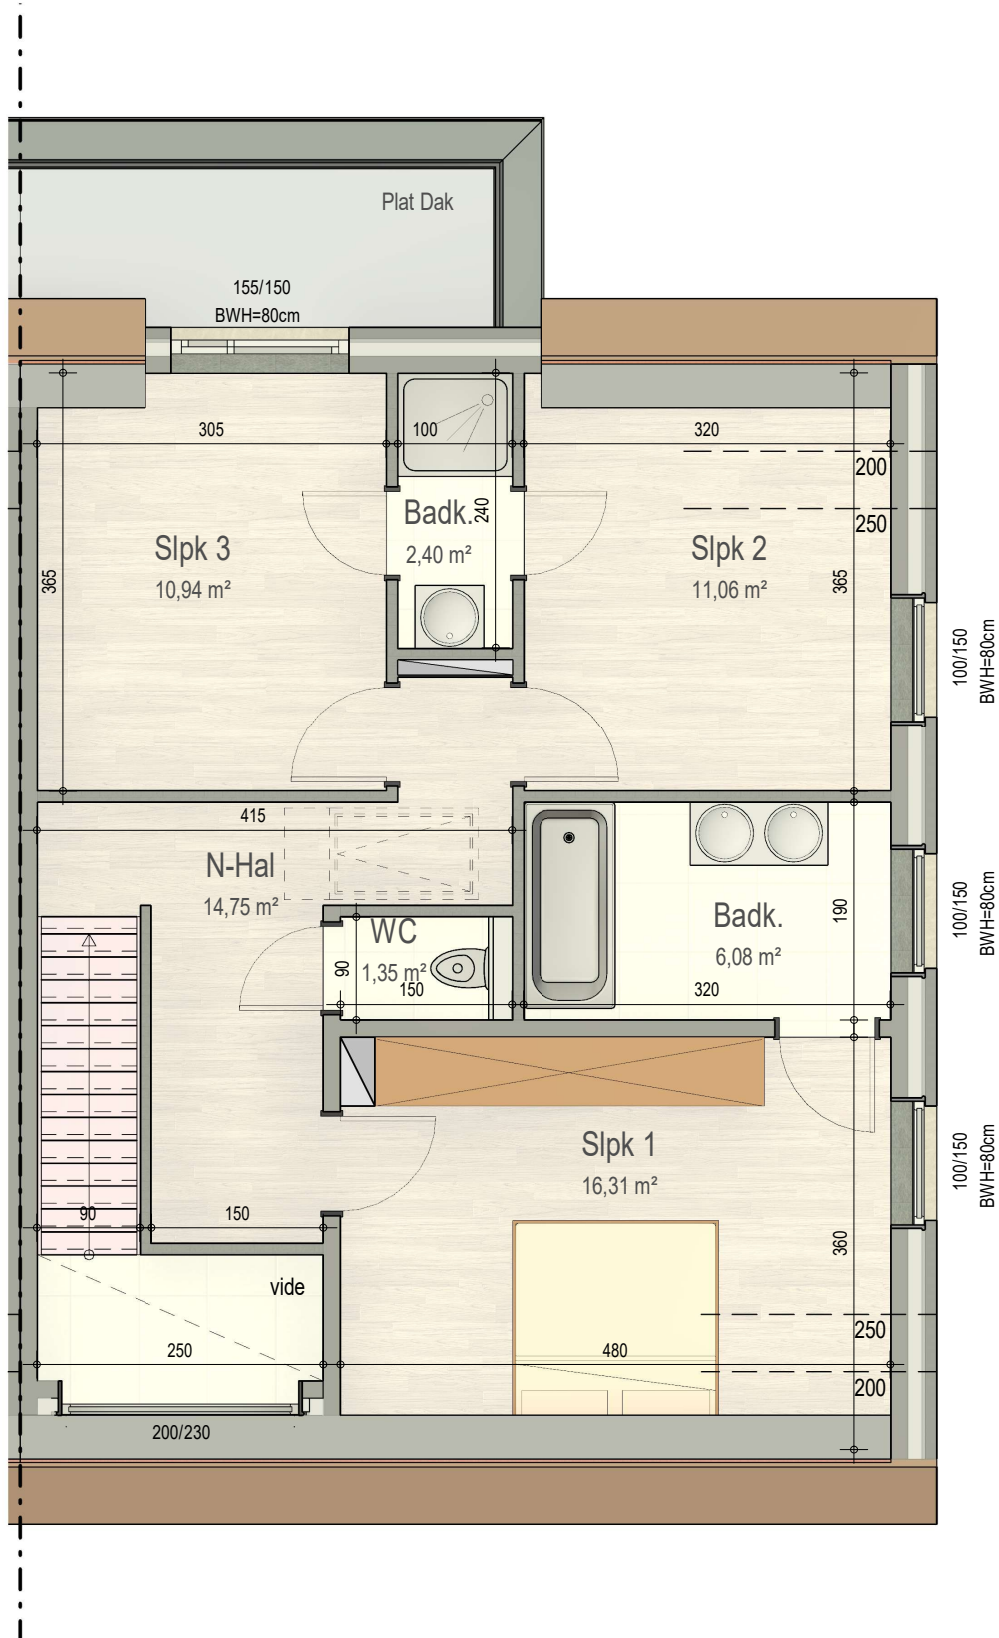

gelijkvloers

VK2214 - Beekstraat 70 - 9800 ASTENE - LOTW008 - 42214008

Dit is geen contractueel document. Alle meubels, toestellen en vloerbekleding zijn illustratief. De maatvoering op de plannen geeft bij benadering de werkelijke afmetingen aan. Afwijkingen op de maatvoering in de uitvoering is mogelijk.

verdieping 1

VK2214 - Beekstraat 70 - 9800 ASTENE - LOTW008 - 42214008

Dit is geen contractueel document. Alle meubels, toestellen en vloerbekleding zijn illustratief.  
De maatvoering op de plannen geeft bij benadering de werkelijke afmetingen aan. Afwijkingen op de maatvoering in de uitvoering is mogelijk.

zolder

VK2214 - Beekstraat 70 - 9800 ASTENE - LOTW008 - 42214008

Dit is geen contractueel document. Alle meubels, toestellen en vloerbekleding zijn illustratief.  
De maatvoering op de plannen geeft bij benadering de werkelijke afmetingen aan. Afwijkingen op de maatvoering in de uitvoering is mogelijk.