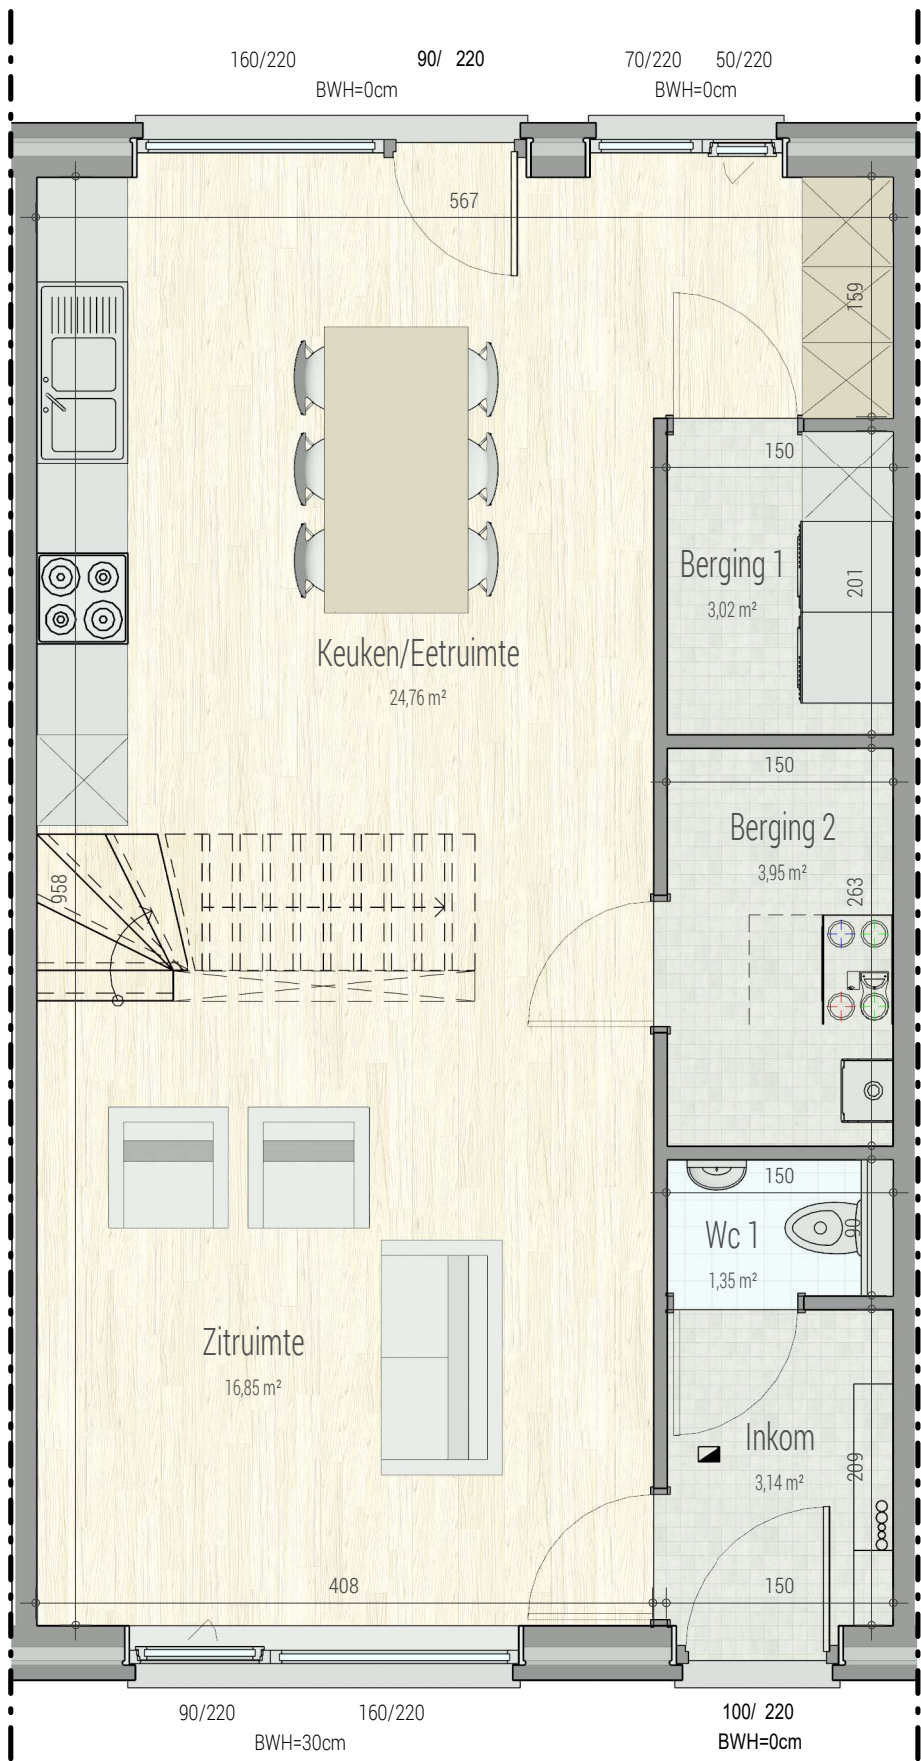

Natuurpark PrinsRose-183

verdieping

VK1311 - PRINS ROZELAAN - 8400 OOSTENDE - LOT183 - 14464

Dit is geen contractueel document. Alle meubels, toestellen en vloerbekleding zijn illustratief.
De maatvoering op de plannen geeft bij benadering de werkelijke afmetingen aan. Afwijkingen op de maatvoering in de uitvoering is mogelijk.

bostoen

gelijkvloers

VK1311 - PRINS ROZELAAN - 8400 OOSTENDE - LOT183 - 14464

Dit is geen contractueel document. Alle meubels, toestellen en vloerbekleding zijn illustratief. De maatvoering op de plannen geeft bij benadering de werkelijke afmetingen aan. Afwijkingen op de maatvoering in de uitvoering is mogelijk.