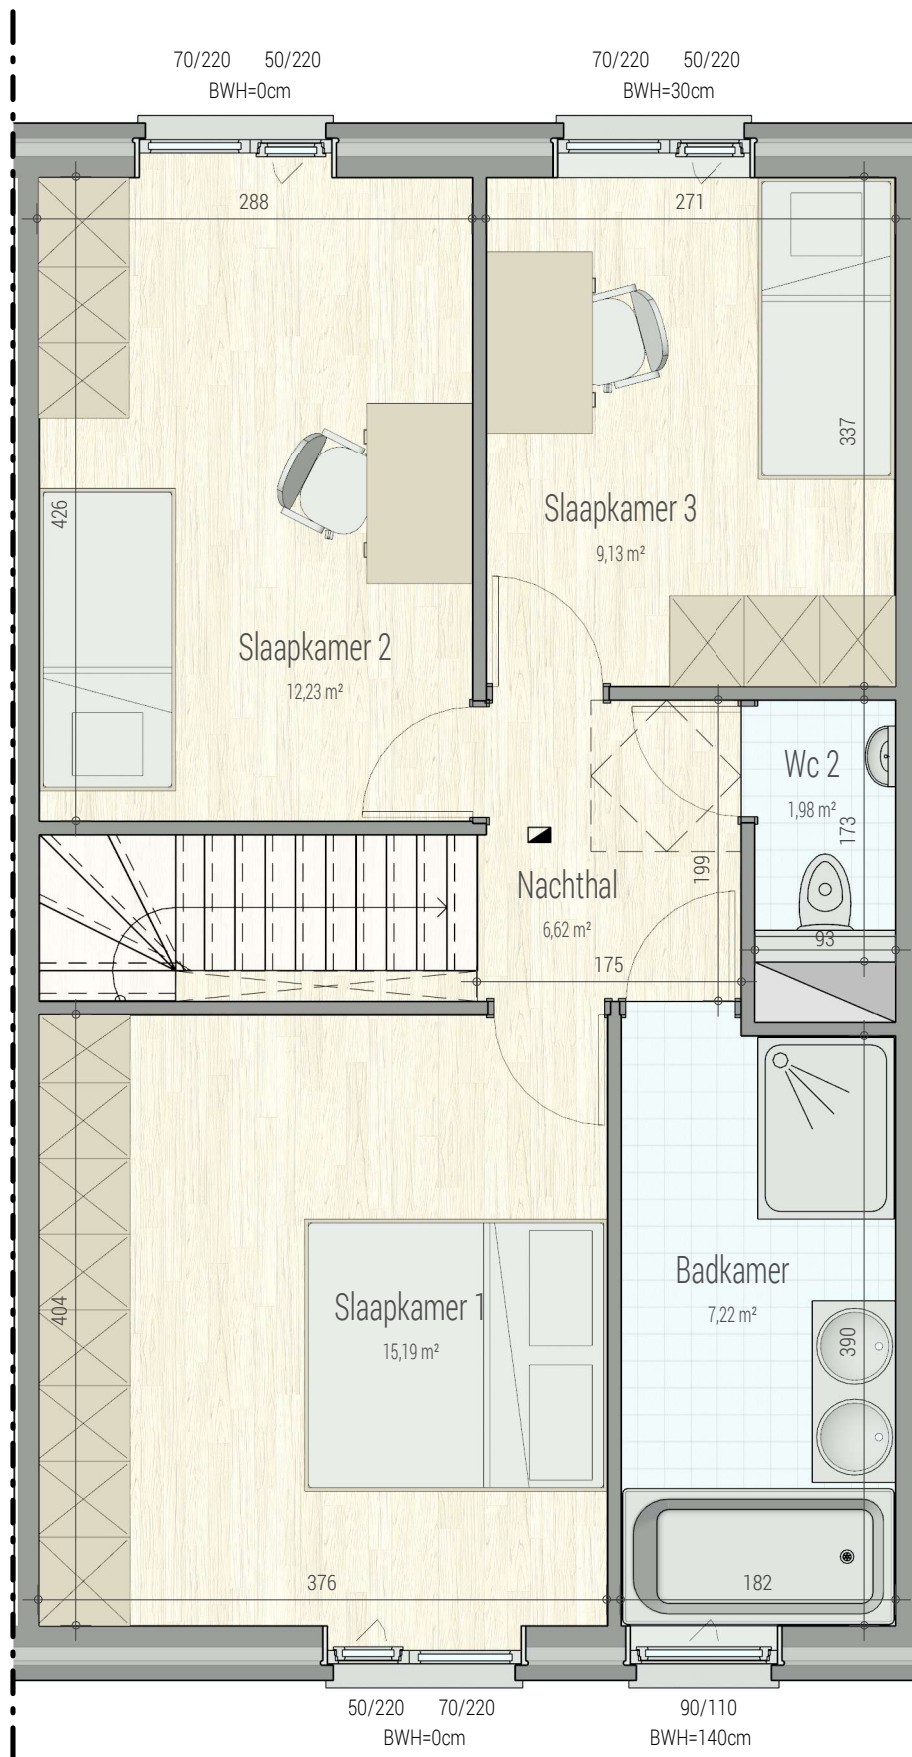

Natuurpark PrinsRose-183

verdieping

VK1311 - PRINS ROZELAAN - 8400 OOSTENDE - LOT183 - 14464

Dit is geen contractueel document. Alle meubels, toestellen en vloerbekleding zijn illustratief.
De maatvoering op de plannen geeft bij benadering de werkelijke afmetingen aan. Afwijkingen op de maatvoering in de uitvoering is mogelijk.

bostoen

gelijkvloers

VK1311 - PRINS ROZELAAN - 8400 OOSTENDE - LOT183 - 14464

Dit is geen contractueel document. Alle meubels, toestellen en vloerbekleding zijn illustratief. De maatvoering op de plannen geeft bij benadering de werkelijke afmetingen aan. Afwijkingen op de maatvoering in de uitvoering is mogelijk.