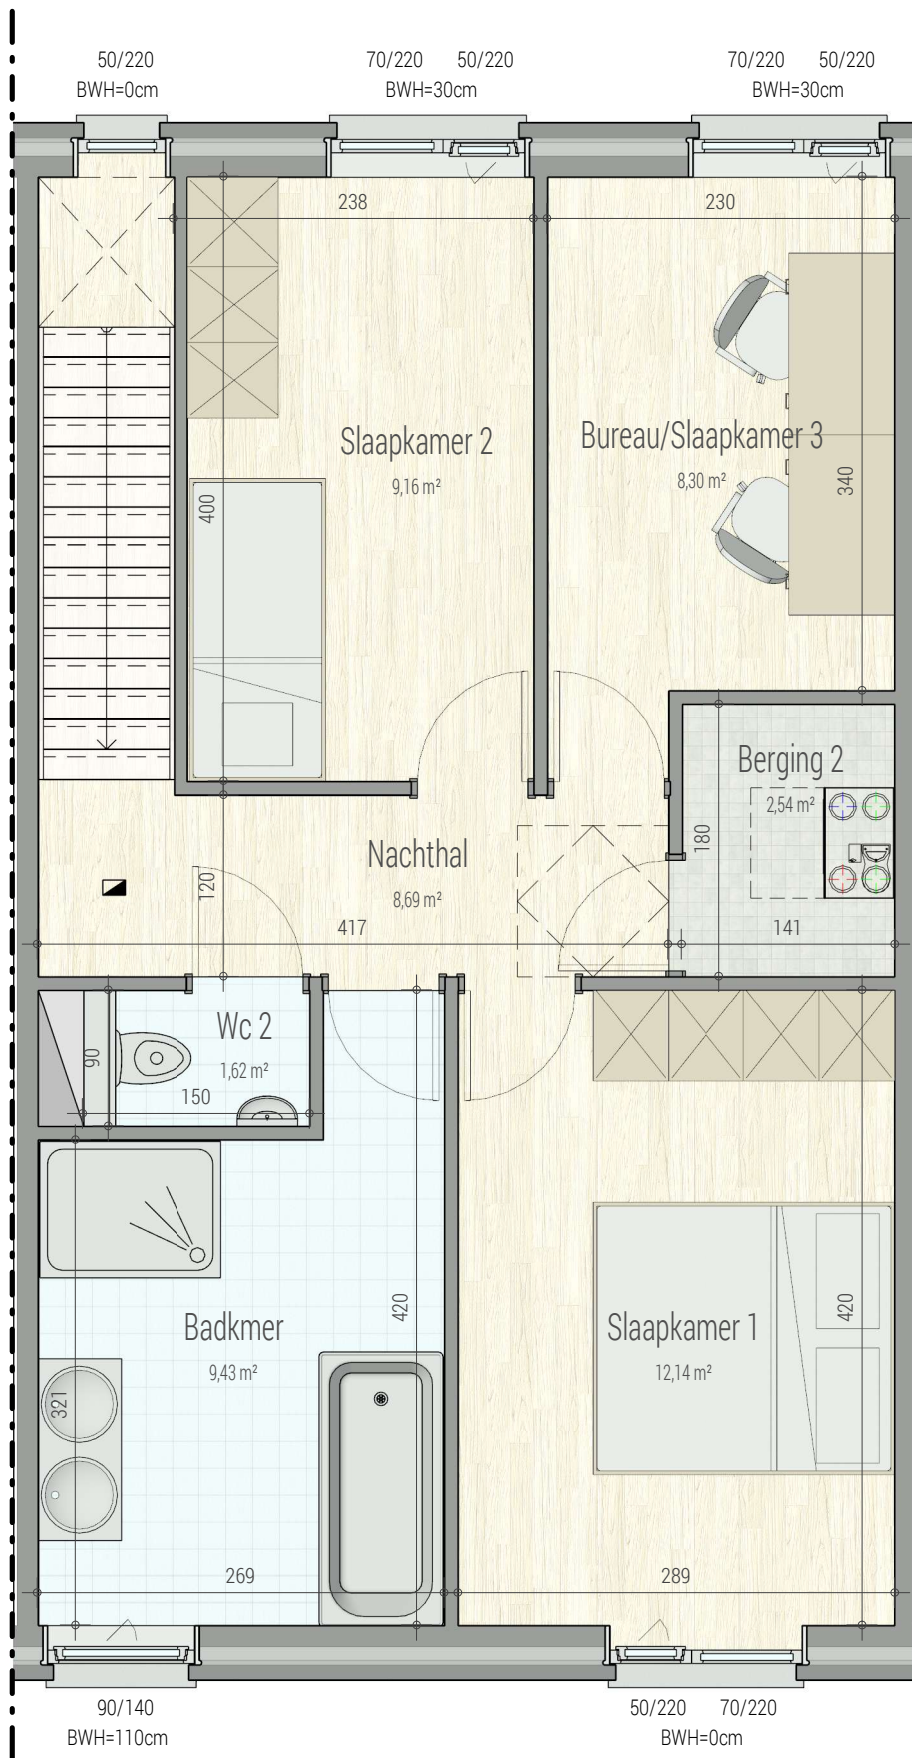

Natuurpark PrinsRose-188

verdieping

VK1311 - PRINS ROZELAAN - 8400 OOSTENDE - LOT188 - 14469

Dit is geen contractueel document. Alle meubels, toestellen en vloerbekleding zijn illustratief. De maatvoering op de plannen geeft bij benadering de werkelijke afmetingen aan. Afwijkingen op de maatvoering in de uitvoering is mogelijk.

bostoen

gelijkvloers

VK1311 - PRINS ROZELAAN - 8400 OOSTENDE - LOT188 - 14469

Dit is geen contractueel document. Alle meubels, toestellen en vloerbekleding zijn illustratief. De maatvoering op de plannen geeft bij benadering de werkelijke afmetingen aan. Afwijkingen op de maatvoering in de uitvoering is mogelijk.